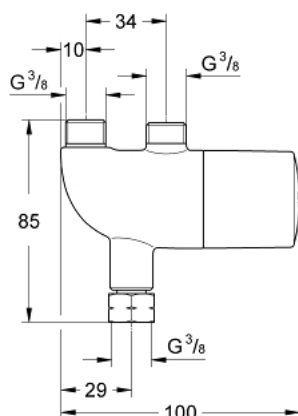

34 487 000 GROHTHERM MICRO TERMOSTATO OCULTO PARA MISTURADORAS DE LAVATÓRIO

DESCRIÇÃO DO PRODUTO

- Colour: cromado
- Ajuste de Temperatura 15-43° C (± 2° C)
- Desinfecção térmica sem reajustamento de temperatura
- Ligações de entrada e saída 3/8"
- Termoelemento GROHE TurboStat
- Válvulas anti-retorno integradas
- Filtros anti sujidade

34 487 000 GROHTHERM MICRO TERMOSTATO OCULTO PARA MISTURADORAS DE LAVATÓRIO

PEÇAS DE REPOSIÇÃO , outubro 2012 – now

- 1: Termoelemento TurboStat 1/2" (Spare part-nr. 47948000)
- 2: Sede 1/2" (Spare part-nr. 45881000)
- 3: filtro (Spare part-nr. 47576000)
- 4: chave (Spare part-nr. 4823400M)
- 5: Bicha de conexão, 300 mm (Spare part-nr. 45120000)*
- 6: Conjunto de ligação (Spare part-nr. 47533000)*