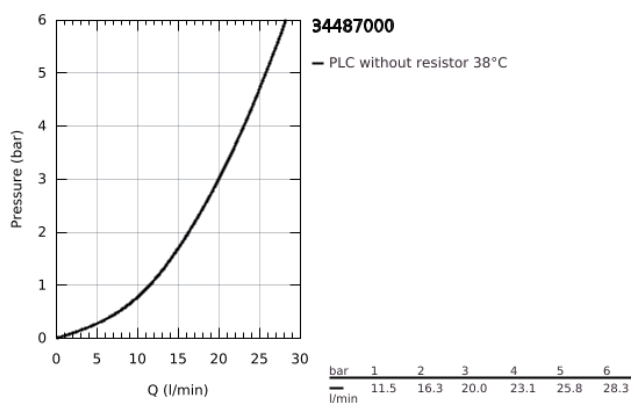

34 487 000 GROHTHERM MICRO TERMOSTATO OCULTO PARA MISTURADORAS DE LAVATÓRIO

DESCRIÇÃO DO PRODUTO

- Colour: cromado
- Ajuste de Temperatura 15-43° C (± 2° C)
- Desinfecção térmica sem reajustamento de temperatura
- Ligações de entrada e saída 3/8"
- Termoelemento GROHE TurboStat
- Válvulas anti-retorno integradas
- Filtros anti sujidade

34 487 000 GROHTHERM MICRO TERMOSTATO OCULTO PARA MISTURADORAS DE LAVATÓRIO

PEÇAS DE REPOSIÇÃO , outubro 2012 – now

- 1: Termoelemento TurboStat 1/2" (Spare part-nr. 47948000)
- 2: Sede 1/2" (Spare part-nr. 45881000)
- 3: filtro (Spare part-nr. 47576000)
- 4: chave (Spare part-nr. 4823400M)
- 5: Bicha de conexão, 300 mm (Spare part-nr. 45120000)*
- 6: Conjunto de ligação (Spare part-nr. 47533000)*