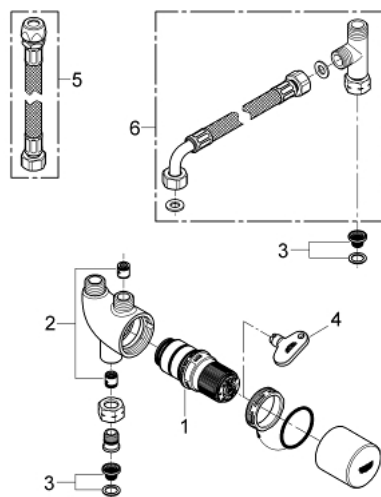

34 487 000 GROHTHERM MICRO TERMOSTATO OCULTO PARA MISTURADORAS DE LAVATÓRIO

DESCRIÇÃO DO PRODUTO

- Colour: cromado
- Ajuste de Temperatura 15-43° C (± 2° C)
- Desinfecção térmica sem reajustamento de temperatura
- Ligações de entrada e saída 3/8"
- Termoelemento GROHE TurboStat
- Válvulas anti-retorno integradas
- Filtros anti sujidade

34 487 000 GROHTHERM MICRO TERMOSTATO OCULTO PARA MISTURADORAS DE LAVATÓRIO

PEÇAS DE REPOSIÇÃO , outubro 2012 – now

- 1: Termoelemento TurboStat 1/2" (Spare part-nr. 47948000)
- 2: Sede 1/2" (Spare part-nr. 45881000)
- 3: filtro (Spare part-nr. 47576000)
- 4: chave (Spare part-nr. 4823400M)
- 5: Bicha de conexão, 300 mm (Spare part-nr. 45120000)*
- 6: Conjunto de ligação (Spare part-nr. 47533000)*