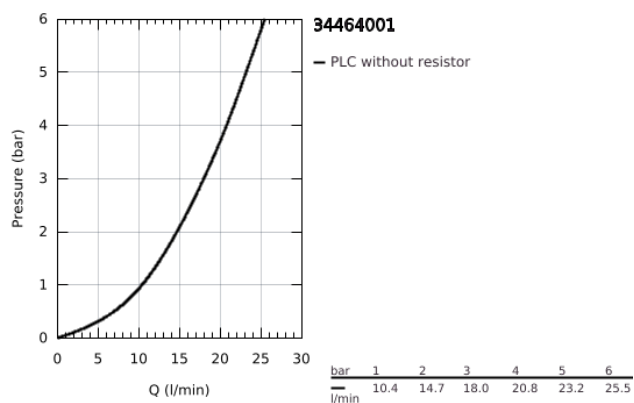

34 464 001 GROHTHERM 2000 TERMOSTÁTICA DE BANHEIRA E DUCHE 1/2"

DESCRIÇÃO DO PRODUTO

- Colour: cromado
- 100% GROHE CoolTouch consiste em excêntricos isolados com escudos CoolTouch
- GROHE Aqua Paddles, manipuladores ergonómicos
- Limitador de temperatura GROHE SafeStop 38°C
- GROHE SafeStop Plus (opcional) limitador de temperatura a 43°C
- GROHE AquaDimmer com múltiplas funções:
 - GROHE Eco Button (botão economizador, para parar o chuveiro)
 - - Regulação de caudal
 - - Inversor banheira/duche
- Saída para flexível de chuveiro 1/2"
- 1 jato: GROHE XL Cascata
- Limitador de caudal
- Válvulas anti-retorno integradas
- GROHE EasyReach apoio de chuveiro
- Facilmente removível para limpeza

34 464 001 GROHTHERM 2000 TERMOSTÁTICA DE BANHEIRA E DUCHE 1/2"

PEÇAS DE REPOSIÇÃO , fevereiro 2012 – now

- 1: Manipulo de fecho (Spare part-nr. 47923000)
- 1.1: Tampa (Spare part-nr. 4788300M)
- 2: bloqueio (Spare part-nr. 47925000)
- 3: Aquadimmer (Spare part-nr. 12433000)
- 4: Fluxo de água (Spare part-nr. 47751000)
- 5: Manipulo de controlo da temperatura (Spare part-nr. 47917000)
- 5.1: Tampa (Spare part-nr. 4788300M)
- 6: anel de fixação (Spare part-nr. 47743000)
- 7: Termoelemento TurboStat 1/2" (Spare part-nr. 47439000)
- 8: Sede 1/2" (Spare part-nr. 47189000)
- 8.1: filtro (Spare part-nr. 0726400M)
- 8.2: Sede 1/2" (Spare part-nr. 08565000)
- 8.3: o'ring (Spare part-nr. 0305500M)
- 9: Rácor em S (Spare part-nr. 12693000)
- 10: Fluxo de água (Spare part-nr. 47924000)
- 11: GROHE EasyReach apoio de suporte (Spare part-nr. 18608001)
- 12: extensão (Spare part-nr. 46238000)*
- 13: Chave de caixa (Spare part-nr. 19332000)*
- 14: Cartucho GROHE TurboStat 1/2" (Spare part-nr. 47175000)*
- 15: Chave de porcas (Spare part-nr. 19377000)*