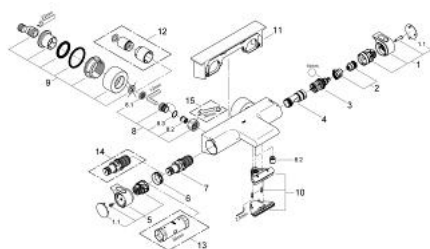

34 464 001 GROHTHERM 2000 TERMOSTÁTICA DE BANHEIRA E DUCHE 1/2"

DESCRIÇÃO DO PRODUTO

- Colour: cromado
- 100% GROHE CoolTouch consiste em excêntricos isolados com escudos CoolTouch
- GROHE Aqua Paddles, manipuladores ergonómicos
- Limitador de temperatura GROHE SafeStop 38°C
- GROHE SafeStop Plus (opcional) limitador de temperatura a 43°C
- GROHE AquaDimmer com múltiplas funções:
 - GROHE Eco Button (botão economizador, para parar o chuveiro)
 - - Regulação de caudal
 - - Inversor banheira/duche
- Saída para flexível de chuveiro 1/2"
- 1 jato: GROHE XL Cascata
- Limitador de caudal
- Válvulas anti-retorno integradas
- GROHE EasyReach apoio de chuveiro
- Facilmente removível para limpeza

34 464 001 GROHTHERM 2000 TERMOSTÁTICA DE BANHEIRA E DUCHE 1/2"

PEÇAS DE REPOSIÇÃO , fevereiro 2012 – now

- 1: Manipulo de fecho (Spare part-nr. 47923000)
- 1.1: Tampa (Spare part-nr. 4788300M)
- 2: bloqueio (Spare part-nr. 47925000)
- 3: Aquadimmer (Spare part-nr. 12433000)
- 4: Fluxo de água (Spare part-nr. 47751000)
- 5: Manipulo de controlo da temperatura (Spare part-nr. 47917000)
- 5.1: Tampa (Spare part-nr. 4788300M)
- 6: anel de fixação (Spare part-nr. 47743000)
- 7: Termoelemento TurboStat 1/2" (Spare part-nr. 47439000)
- 8: Sede 1/2" (Spare part-nr. 47189000)
- 8.1: filtro (Spare part-nr. 0726400M)
- 8.2: Sede 1/2" (Spare part-nr. 08565000)
- 8.3: o'ring (Spare part-nr. 0305500M)
- 9: Rácor em S (Spare part-nr. 12693000)
- 10: Fluxo de água (Spare part-nr. 47924000)
- 11: GROHE EasyReach apoio de suporte (Spare part-nr. 18608001)
- 12: extensão (Spare part-nr. 46238000)*
- 13: Chave de caixa (Spare part-nr. 19332000)*
- 14: Cartucho GROHE TurboStat 1/2" (Spare part-nr. 47175000)*
- 15: Chave de porcas (Spare part-nr. 19377000)*