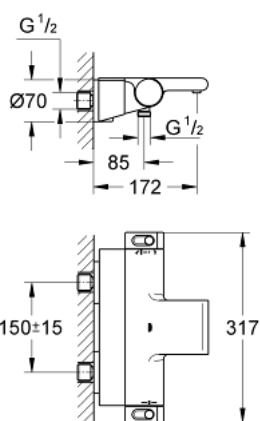

34 464 001 GROHTHERM 2000 TERMOSTÁTICA DE BANHEIRA E DUCHE 1/2"

DESCRIÇÃO DO PRODUTO

- Colour: cromado
- 100% GROHE CoolTouch consiste em excêntricos isolados com escudos CoolTouch
- GROHE Aqua Paddles, manipuladores ergonómicos
- Limitador de temperatura GROHE SafeStop 38°C
- GROHE SafeStop Plus (opcional) limitador de temperatura a 43°C
- GROHE AquaDimmer com múltiplas funções:
 - GROHE Eco Button (botão economizador, para parar o chuveiro)
 - - Regulação de caudal
 - - Inversor banheira/duche
- Saída para flexível de chuveiro 1/2"
- 1 jato: GROHE XL Cascata
- Limitador de caudal
- Válvulas anti-retorno integradas
- GROHE EasyReach apoio de chuveiro
- Facilmente removível para limpeza

34 464 001 GROHTHERM 2000 TERMOSTÁTICA DE BANHEIRA E DUCHE 1/2"

PEÇAS DE REPOSIÇÃO , fevereiro 2012 – now

- 1: Manipulo de fecho (Spare part-nr. 47923000)
- 1.1: Tampa (Spare part-nr. 4788300M)
- 2: bloqueio (Spare part-nr. 47925000)
- 3: Aquadimmer (Spare part-nr. 12433000)
- 4: Fluxo de água (Spare part-nr. 47751000)
- 5: Manipulo de controlo da temperatura (Spare part-nr. 47917000)
- 5.1: Tampa (Spare part-nr. 4788300M)
- 6: anel de fixação (Spare part-nr. 47743000)
- 7: Termoelemento TurboStat 1/2" (Spare part-nr. 47439000)
- 8: Sede 1/2" (Spare part-nr. 47189000)
- 8.1: filtro (Spare part-nr. 0726400M)
- 8.2: Sede 1/2" (Spare part-nr. 08565000)
- 8.3: o'ring (Spare part-nr. 0305500M)
- 9: Rácor em S (Spare part-nr. 12693000)
- 10: Fluxo de água (Spare part-nr. 47924000)
- 11: GROHE EasyReach apoio de suporte (Spare part-nr. 18608001)
- 12: extensão (Spare part-nr. 46238000)*
- 13: Chave de caixa (Spare part-nr. 19332000)*
- 14: Cartucho GROHE TurboStat 1/2" (Spare part-nr. 47175000)*
- 15: Chave de porcas (Spare part-nr. 19377000)*