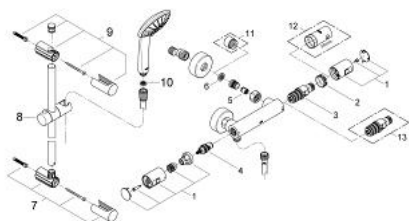

34 339 000 PRECISION JOY CONJUNTO DE CHUVEIRO PARA TERMOSTÁTICA 1/2"

DESCRIÇÃO DO PRODUTO

- Colour: cromado
- Termostática de duche Precision Joy (34 333 000)
- Conjunto de duche Vitalio Joy Massage (27 333 000 = 27 334 000)

34 339 000 PRECISION JOY CONJUNTO DE CHUVEIRO PARA TERMOSTÁTICA 1/2"

PEÇAS DE REPOSIÇÃO , julho 2013 – now

- 1: Manipulo (Spare part-nr. 47728000)
- 1.1: Tampa (Spare part-nr. 6458500M)
- 2: anel de fixação (Spare part-nr. 47743000)
- 3: Termoelemento TurboStat 1/2" (Spare part-nr. 47439000)
- 4: Castelo de discos cerâmicos de 1/2" (Spare part-nr. 45346000)
- 5: Sede 1/2" (Spare part-nr. 08565000)
- 6: filtro (Spare part-nr. 0726400M)
- 7: Fixador de rampa de duche (Spare part-nr. 48095000)
- 8: Elemento deslizante (Spare part-nr. 12140000)
- 9: Fixador de rampa de duche (Spare part-nr. 48097000)
- 10: filtro (Spare part-nr. 0700200M)
- 11: Prolongamentos 3/4", 20 mm (Spare part-nr. 0713000M)*
- 12: Chave de caixa (Spare part-nr. 19332000)*
- 13: Cartucho GROHE TurboStat 1/2" (Spare part-nr. 47175000)*