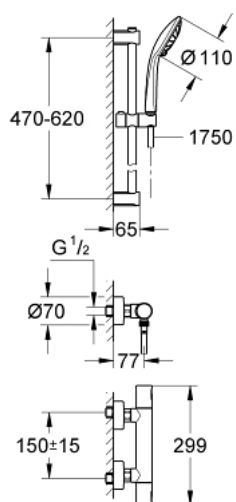

34 339 000 PRECISION JOY CONJUNTO DE CHUVEIRO PARA TERMOSTÁTICA 1/2"

DESCRIÇÃO DO PRODUTO

- Colour: cromado
- Termostática de duche Precision Joy (34 333 000)
- Conjunto de duche Vitalio Joy Massage (27 333 000 = 27 334 000)

34 339 000 PRECISION JOY CONJUNTO DE CHUVEIRO PARA TERMOSTÁTICA 1/2"

PEÇAS DE REPOSIÇÃO , julho 2013 – now

- 1: Manipulo (Spare part-nr. 47728000)
- 1.1: Tampa (Spare part-nr. 6458500M)
- 2: anel de fixação (Spare part-nr. 47743000)
- 3: Termoelemento TurboStat 1/2" (Spare part-nr. 47439000)
- 4: Castelo de discos cerâmicos de 1/2" (Spare part-nr. 45346000)
- 5: Sede 1/2" (Spare part-nr. 08565000)
- 6: filtro (Spare part-nr. 0726400M)
- 7: Fixador de rampa de duche (Spare part-nr. 48095000)
- 8: Elemento deslizante (Spare part-nr. 12140000)
- 9: Fixador de rampa de duche (Spare part-nr. 48097000)
- 10: filtro (Spare part-nr. 0700200M)
- 11: Prolongamentos 3/4", 20 mm (Spare part-nr. 0713000M)*
- 12: Chave de caixa (Spare part-nr. 19332000)*
- 13: Cartucho GROHE TurboStat 1/2" (Spare part-nr. 47175000)*