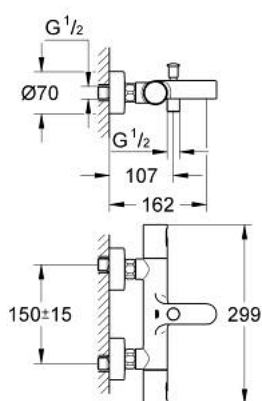

34 337 000 PRECISION JOY TERMOSTÁTICA DE BANHEIRA E DUCHE 1/2"

DESCRIÇÃO DO PRODUTO

- Colour: cromado
- GROHE EcoJoy para menor consumo e jato perfeito
- Castelos de discos cerâmicos 1/2", 180°
- Limitador ecológico de caudal GROHE EcoButton
- Inversor automático: banheira/duche
- Limitador de temperatura GROHE SafeStop 38°C
- Válvulas anti-retorno integradas
- Acabamento GROHE LongLife
- QuickSpanner incluído

34 337 000 PRECISION JOY TERMOSTÁTICA DE BANHEIRA E DUCHE 1/2"

PEÇAS DE REPOSIÇÃO , agosto 2009 – now

- 1: Manípulo (Spare part-nr. 47728000)
- 1.1: Tampa (Spare part-nr. 6458500M)
- 2: anel de fixação (Spare part-nr. 47743000)
- 3: Termoelemento TurboStat 1/2" (Spare part-nr. 47439000)
- 4: Castelo de discos cerâmicos de 1/2" (Spare part-nr. 45346000)
- 5: Sede 1/2" (Spare part-nr. 08565000)
- 6: filtro (Spare part-nr. 0726400M)
- 7: Manípulo regulador com Aquadimmer (Spare part-nr. 65648000)
- 8: Inversor (Spare part-nr. 65655000)
- 9: Perlator tipo "Mousseur" (Spare part-nr. 13952000)
- 10: Prolongamentos 3/4", 20 mm (Spare part-nr. 0713000M)*
- 11: Chave de caixa (Spare part-nr. 19332000)*
- 12: Cartucho GROHE TurboStat 1/2" (Spare part-nr. 47175000)*