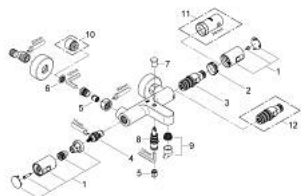

34 337 000 PRECISION JOY TERMOSTÁTICA DE BANHEIRA E DUCHE 1/2"

DESCRIÇÃO DO PRODUTO

- Colour: cromado
- GROHE EcoJoy para menor consumo e jato perfeito
- Castelos de discos cerâmicos 1/2", 180°
- Limitador ecológico de caudal GROHE EcoButton
- Inversor automático: banheira/duche
- Limitador de temperatura GROHE SafeStop 38°C
- Válvulas anti-retorno integradas
- Acabamento GROHE LongLife
- QuickSpanner incluído

34 337 000 PRECISION JOY TERMOSTÁTICA DE BANHEIRA E DUCHE 1/2"

PEÇAS DE REPOSIÇÃO , agosto 2009 – now

- 1: Manípulo (Spare part-nr. 47728000)
- 1.1: Tampa (Spare part-nr. 6458500M)
- 2: anel de fixação (Spare part-nr. 47743000)
- 3: Termoelemento TurboStat 1/2" (Spare part-nr. 47439000)
- 4: Castelo de discos cerâmicos de 1/2" (Spare part-nr. 45346000)
- 5: Sede 1/2" (Spare part-nr. 08565000)
- 6: filtro (Spare part-nr. 0726400M)
- 7: Manípulo regulador com Aquadimmer (Spare part-nr. 65648000)
- 8: Inversor (Spare part-nr. 65655000)
- 9: Perlator tipo "Mousseur" (Spare part-nr. 13952000)
- 10: Prolongamentos 3/4", 20 mm (Spare part-nr. 0713000M)*
- 11: Chave de caixa (Spare part-nr. 19332000)*
- 12: Cartucho GROHE TurboStat 1/2" (Spare part-nr. 47175000)*