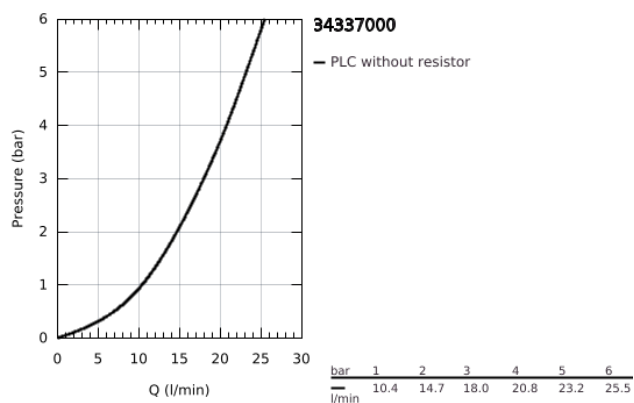

34 337 000 PRECISION JOY TERMOSTÁTICA DE BANHEIRA E DUCHE 1/2"

DESCRIÇÃO DO PRODUTO

- Colour: cromado
- GROHE EcoJoy para menor consumo e jato perfeito
- Castelos de discos cerâmicos 1/2", 180°
- Limitador ecológico de caudal GROHE EcoButton
- Inversor automático: banheira/duche
- Limitador de temperatura GROHE SafeStop 38°C
- Válvulas anti-retorno integradas
- Acabamento GROHE LongLife
- QuickSpanner incluído

34 337 000 PRECISION JOY TERMOSTÁTICA DE BANHEIRA E DUCHE 1/2"

PEÇAS DE REPOSIÇÃO , agosto 2009 – now

- 1: Manípulo (Spare part-nr. 47728000)
- 1.1: Tampa (Spare part-nr. 6458500M)
- 2: anel de fixação (Spare part-nr. 47743000)
- 3: Termoelemento TurboStat 1/2" (Spare part-nr. 47439000)
- 4: Castelo de discos cerâmicos de 1/2" (Spare part-nr. 45346000)
- 5: Sede 1/2" (Spare part-nr. 08565000)
- 6: filtro (Spare part-nr. 0726400M)
- 7: Manípulo regulador com Aquadimmer (Spare part-nr. 65648000)
- 8: Inversor (Spare part-nr. 65655000)
- 9: Perlator tipo "Mousseur" (Spare part-nr. 13952000)
- 10: Prolongamentos 3/4", 20 mm (Spare part-nr. 0713000M)*
- 11: Chave de caixa (Spare part-nr. 19332000)*
- 12: Cartucho GROHE TurboStat 1/2" (Spare part-nr. 47175000)*