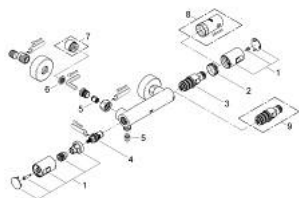

34 333 000 PRECISION JOY TERMOSTÁTICA DE DUCHE 1/2"

DESCRIÇÃO DO PRODUTO

- Colour: cromado
- GROHE EcoJoy para menor consumo e jato perfeito
- Limitador ecológico de caudal GROHE EcoButton
- Limitador de temperatura GROHE SafeStop 38°C
- Saída para flexível de chuveiro 1/2"
- Válvulas anti-retorno integradas
- Válvulas anti-retorno
- QuickSpanner incluído

34 333 000 PRECISION JOY TERMOSTÁTICA DE DUCHE 1/2"

PEÇAS DE REPOSIÇÃO , agosto 2009 – now

- 1: Manipulo (Spare part-nr. 47728000)
- 1.1: Tampa (Spare part-nr. 6458500M)
- 2: anel de fixação (Spare part-nr. 47743000)
- 3: Termoelemento TurboStat 1/2" (Spare part-nr. 47439000)
- 4: Castelo de discos cerâmicos de 1/2" (Spare part-nr. 45346000)
- 5: Sede 1/2" (Spare part-nr. 08565000)
- 6: filtro (Spare part-nr. 0726400M)
- 7: Prolongamentos 3/4", 20 mm (Spare part-nr. 0713000M)*
- 8: Chave de caixa (Spare part-nr. 19332000)*
- 9: Cartucho GROHE TurboStat 1/2" (Spare part-nr. 47175000)*