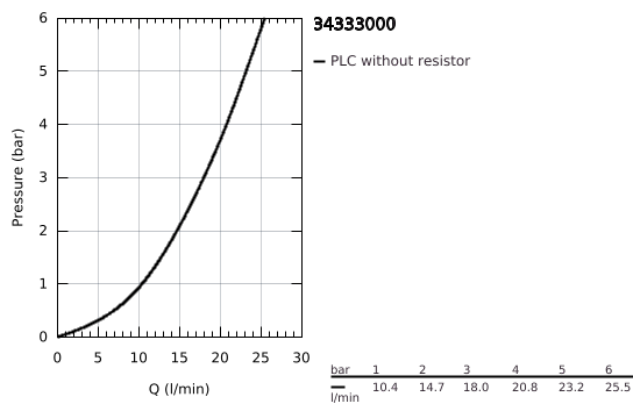

34 333 000 PRECISION JOY TERMOSTÁTICA DE DUCHE 1/2"

DESCRIÇÃO DO PRODUTO

- Colour: cromado
- GROHE EcoJoy para menor consumo e jato perfeito
- Limitador ecológico de caudal GROHE EcoButton
- Limitador de temperatura GROHE SafeStop 38°C
- Saída para flexível de chuveiro 1/2"
- Válvulas anti-retorno integradas
- Válvulas anti-retorno
- QuickSpanner incluído

34 333 000 PRECISION JOY TERMOSTÁTICA DE DUCHE 1/2"

PEÇAS DE REPOSIÇÃO , agosto 2009 – now

- 1: Manipulo (Spare part-nr. 47728000)
- 1.1: Tampa (Spare part-nr. 6458500M)
- 2: anel de fixação (Spare part-nr. 47743000)
- 3: Termoelemento TurboStat 1/2" (Spare part-nr. 47439000)
- 4: Castelo de discos cerâmicos de 1/2" (Spare part-nr. 45346000)
- 5: Sede 1/2" (Spare part-nr. 08565000)
- 6: filtro (Spare part-nr. 0726400M)
- 7: Prolongamentos 3/4", 20 mm (Spare part-nr. 0713000M)*
- 8: Chave de caixa (Spare part-nr. 19332000)*
- 9: Cartucho GROHE TurboStat 1/2" (Spare part-nr. 47175000)*