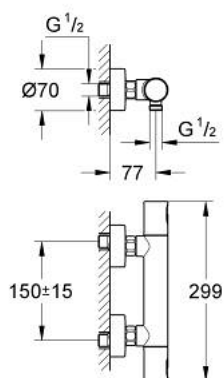

34 333 000 PRECISION JOY TERMOSTÁTICA DE DUCHE 1/2"

DESCRIÇÃO DO PRODUTO

- Colour: cromado
- GROHE EcoJoy para menor consumo e jato perfeito
- Limitador ecológico de caudal GROHE EcoButton
- Limitador de temperatura GROHE SafeStop 38°C
- Saída para flexível de chuveiro 1/2"
- Válvulas anti-retorno integradas
- Válvulas anti-retorno
- QuickSpanner incluído

34 333 000 PRECISION JOY TERMOSTÁTICA DE DUCHE 1/2"

PEÇAS DE REPOSIÇÃO , agosto 2009 – now

- 1: Manipulo (Spare part-nr. 47728000)
- 1.1: Tampa (Spare part-nr. 6458500M)
- 2: anel de fixação (Spare part-nr. 47743000)
- 3: Termoelemento TurboStat 1/2" (Spare part-nr. 47439000)
- 4: Castelo de discos cerâmicos de 1/2" (Spare part-nr. 45346000)
- 5: Sede 1/2" (Spare part-nr. 08565000)
- 6: filtro (Spare part-nr. 0726400M)
- 7: Prolongamentos 3/4", 20 mm (Spare part-nr. 0713000M)*
- 8: Chave de caixa (Spare part-nr. 19332000)*
- 9: Cartucho GROHE TurboStat 1/2" (Spare part-nr. 47175000)*