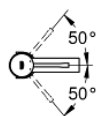

34 294 001 ESSENCE MONOCOMANDO DE LAVATÓRIO 1/2" TAMANHO S

DESCRIÇÃO DO PRODUTO

- Colour: cromado
- Manipulo metálico
- Cartucho de discos cerâmicos GROHE SilkMove 28 mm
- Com limitador ecológico de temperatura
- Acabamento GROHE LongLife
- GROHE EcoJoy mousseur 5,7 l/min
- Sistema de instalação GROHE FastFixation Plus
- Corpo liso
- Ligações flexíveis

34 294 001 **ESSENCE MONOCOMANDO DE LAVATÓRIO 1/2"**
TAMANHO S

PEÇAS DE REPOSIÇÃO , dezembro 2021 – now

- 1: Manipulo e tampa (Spare part-nr. 46917000)
 - 2: casquilho roscado (Spare part-nr. 46715000)
 - 3: Cartucho (Spare part-nr. 46580000)
 - 4: Perlator tipo "Mousseur" (Spare part-nr. 46765000)
 - 5: Espelho (Spare part-nr. 48603000)
 - 6: conjunto de montagem (Spare part-nr. 46645000)
 - 7: Válvula (Spare part-nr. 65807000)*
 - 8: Chave de tubo longa (Spare part-nr. 19017000)*
- * Acessórios Opcionais