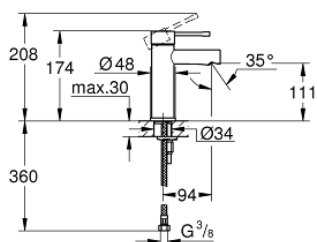

34 294 001 ESSENCE MONOCOMANDO DE LAVATÓRIO 1/2" TAMANHO S

DESCRIÇÃO DO PRODUTO

- Colour: cromado
- Manipulo metálico
- Cartucho de discos cerâmicos GROHE SilkMove 28 mm
- Com limitador ecológico de temperatura
- Acabamento GROHE LongLife
- GROHE EcoJoy mousseur 5,7 l/min
- Sistema de instalação GROHE FastFixation Plus
- Corpo liso
- Ligações flexíveis

34 294 001 **ESSENCE MONOCOMANDO DE LAVATÓRIO 1/2"**
TAMANHO S

PEÇAS DE REPOSIÇÃO , dezembro 2021 – now

- 1: Manipulo e tampa (Spare part-nr. 46917000)
 - 2: casquilho roscado (Spare part-nr. 46715000)
 - 3: Cartucho (Spare part-nr. 46580000)
 - 4: Perlator tipo "Mousseur" (Spare part-nr. 46765000)
 - 5: Espelho (Spare part-nr. 48603000)
 - 6: conjunto de montagem (Spare part-nr. 46645000)
 - 7: Válvula (Spare part-nr. 65807000)*
 - 8: Chave de tubo longa (Spare part-nr. 19017000)*
- * Acessórios Opcionais