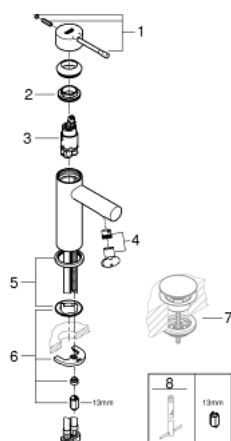

34 294 001 ESSENCE MONOCOMANDO DE LAVATÓRIO 1/2" TAMANHO S

DESCRIÇÃO DO PRODUTO

- Colour: cromado
- Manipulo metálico
- Cartucho de discos cerâmicos GROHE SilkMove 28 mm
- Com limitador ecológico de temperatura
- Acabamento GROHE LongLife
- GROHE EcoJoy mousseur 5,7 l/min
- Sistema de instalação GROHE FastFixation Plus
- Corpo liso
- Ligações flexíveis

34 294 001 **ESSENCE MONOCOMANDO DE LAVATÓRIO 1/2"**
TAMANHO S

PEÇAS DE REPOSIÇÃO , dezembro 2021 – now

- 1: Manipulo e tampa (Spare part-nr. 46917000)
 - 2: casquilho roscado (Spare part-nr. 46715000)
 - 3: Cartucho (Spare part-nr. 46580000)
 - 4: Perlator tipo "Mousseur" (Spare part-nr. 46765000)
 - 5: Espelho (Spare part-nr. 48603000)
 - 6: conjunto de montagem (Spare part-nr. 46645000)
 - 7: Válvula (Spare part-nr. 65807000)*
 - 8: Chave de tubo longa (Spare part-nr. 19017000)*
- * Acessórios Opcionais