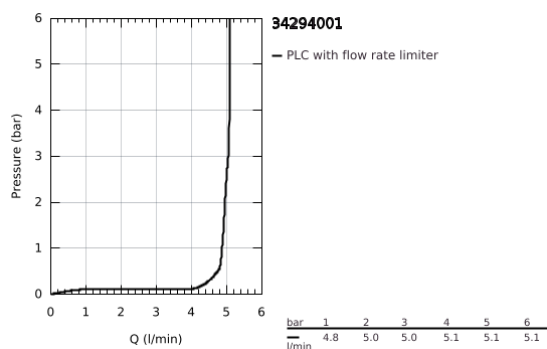

34 294 001 ESSENCE MONOCOMANDO DE LAVATÓRIO 1/2" TAMANHO S

DESCRIÇÃO DO PRODUTO

- Colour: cromado
- Manipulo metálico
- Cartucho de discos cerâmicos GROHE SilkMove 28 mm
- Com limitador ecológico de temperatura
- Acabamento GROHE LongLife
- GROHE EcoJoy mousseur 5,7 l/min
- Sistema de instalação GROHE FastFixation Plus
- Corpo liso
- Ligações flexíveis

34 294 001 **ESSENCE MONOCOMANDO DE LAVATÓRIO 1/2"**
TAMANHO S

PEÇAS DE REPOSIÇÃO , dezembro 2021 – now

- 1: Manipulo e tampa (Spare part-nr. 46917000)
 - 2: casquilho roscado (Spare part-nr. 46715000)
 - 3: Cartucho (Spare part-nr. 46580000)
 - 4: Perlator tipo "Mousseur" (Spare part-nr. 46765000)
 - 5: Espelho (Spare part-nr. 48603000)
 - 6: conjunto de montagem (Spare part-nr. 46645000)
 - 7: Válvula (Spare part-nr. 65807000)*
 - 8: Chave de tubo longa (Spare part-nr. 19017000)*
- * Acessórios Opcionais