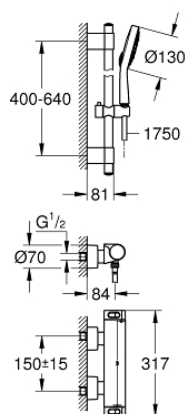

34 281 001 GROHTHERM 2000 CONJUNTO DE DUCHE COM TERMOSTÁTICA 1/2"

DESCRIÇÃO DO PRODUTO

- Colour: cromado
- Composto por:
 - Grohtherm 2000 termostática de duche (34 169)
 - Conjunto chuveiro Power&Soul Cosmopolitan (27 731 000)

34 281 001 GROHTHERM 2000 CONJUNTO DE DUCHE COM TERMOSTÁTICA 1/2"

PEÇAS DE REPOSIÇÃO , outubro 2016 – now

- 1: GRT 2000 manípulo de corte (Spare part-nr. 47916000)
- 1.1: Tampa (Spare part-nr. 4788300M)
- 2: Castelo de discos cerâmicos de 1/2" (Spare part-nr. 45346000)
- 2.1: o'ring (Spare part-nr. 0392400M)
- 3: Manípulo de controlo da temperatura (Spare part-nr. 47917000)
- 3.1: Tampa (Spare part-nr. 4788300M)
- 4: anel de fixação (Spare part-nr. 47743000)
- 5: Termoelemento TurboStat 1/2" (Spare part-nr. 47439000)
- 6: Sede 1/2" (Spare part-nr. 47189000)
- 6.1: filtro (Spare part-nr. 0726400M)
- 6.2: Sede 1/2" (Spare part-nr. 08565000)
- 6.3: o'ring (Spare part-nr. 0305500M)
- 7: Rácor em S (Spare part-nr. 12693000)
- 8: filtro (Spare part-nr. 0700200M)
- 9: Tampa (Spare part-nr. 45922000)
- 10: Fixador de rampa de duche (Spare part-nr. 48333000)
- 11: Elemento deslizante (Spare part-nr. 48177000)*
- 12: Disco de compensação (Spare part-nr. 45914XE0)*
- 13: extensão (Spare part-nr. 46238000)*
- 14: Chave de caixa (Spare part-nr. 19332000)*
- 15: Cartucho GROHE TurboStat 1/2" (Spare part-nr. 47175000)*
- 16: Chave de porcas (Spare part-nr. 19377000)*