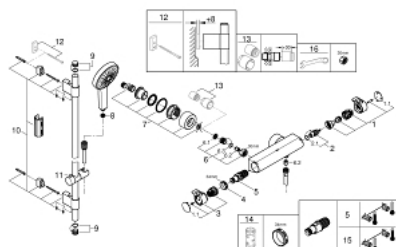

34 281 001 GROHTHERM 2000 CONJUNTO DE DUCHE COM TERMOSTÁTICA 1/2"

PEÇAS DE REPOSIÇÃO , outubro 2016 – now

- 1: GRT 2000 manípulo de corte (Spare part-nr. 47916000)
- 1.1: Tampa (Spare part-nr. 4788300M)
- 2: Castelo de discos cerâmicos de 1/2" (Spare part-nr. 45346000)
- 2.1: o'ring (Spare part-nr. 0392400M)
- 3: Manípulo de controlo da temperatura (Spare part-nr. 47917000)
- 3.1: Tampa (Spare part-nr. 4788300M)
- 4: anel de fixação (Spare part-nr. 47743000)
- 5: Termoelemento TurboStat 1/2" (Spare part-nr. 47439000)
- 6: Sede 1/2" (Spare part-nr. 47189000)
- 6.1: filtro (Spare part-nr. 0726400M)
- 6.2: Sede 1/2" (Spare part-nr. 08565000)
- 6.3: o'ring (Spare part-nr. 0305500M)
- 7: Rácor em S (Spare part-nr. 12693000)
- 8: filtro (Spare part-nr. 0700200M)
- 9: Tampa (Spare part-nr. 45922000)
- 10: Fixador de rampa de duche (Spare part-nr. 48333000)
- 11: Elemento deslizante (Spare part-nr. 48177000)*
- 12: Disco de compensação (Spare part-nr. 45914XE0)*
- 13: extensão (Spare part-nr. 46238000)*
- 14: Chave de caixa (Spare part-nr. 19332000)*
- 15: Cartucho GROHE TurboStat 1/2" (Spare part-nr. 47175000)*
- 16: Chave de porcas (Spare part-nr. 19377000)*