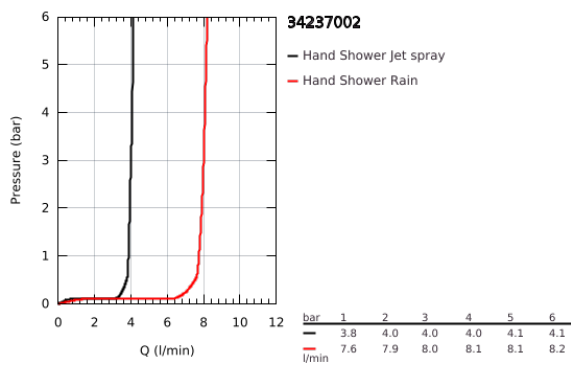

34 237 002 PRECISION TREND CONJUNTO DE CHUVEIRO PARA TERMOSTÁTICA 1/2"

DESCRIÇÃO DO PRODUTO

- Colour: cromado
- Precision Trend Termostática de duche 1/2" (34 229)
- Vitalio Start 100 shower set, 3 sprays, 600 mm (26 032 000)
- GROHE EcoJoy para menor consumo e jato perfeito
- Jato perfeito com o GROHE DreamSpray
- Sistema anticalcário GROHE SpeedClean
- Adequado para aparafusar ou colar (GROHE QuickGlue S 41 247 000 vendido separadamente - 2 x necessário)
- Capacidade: max. 20 kg
- A capacidade de retenção especificada é válida apenas para carga estática (aplicada lentamente) e para a utilização prevista
- QuickSpanner incluído

34 237 002 PRECISION TREND CONJUNTO DE CHUVEIRO PARA TERMOSTÁTICA 1/2"

PEÇAS DE REPOSIÇÃO , setembro 2014 – now

- 1: Manipulo (Spare part-nr. 47992000)
 - 2: Castelo de discos cerâmicos de 1/2" (Spare part-nr. 45346000)
 - 2.1: o'ring (Spare part-nr. 0392400M)
 - 3: anel de fixação (Spare part-nr. 47743000)
 - 4: Termoelemento TurboStat 1/2" (Spare part-nr. 47439000)
 - 5: Passagem de água (Spare part-nr. 47975000)
 - 6: Sede 1/2" (Spare part-nr. 08565000)
 - 7: Sede 1/2" (Spare part-nr. 47189000)
 - 7.1: filtro (Spare part-nr. 0726400M)
 - 7.2: Sede 1/2" (Spare part-nr. 08565000)
 - 7.3: o'ring (Spare part-nr. 0305500M)
 - 8: Rácor em S (Spare part-nr. 12075000)
 - 8.1: Obturador 1/2" (Spare part-nr. 0138600M)
 - 8.2: Espelho (Spare part-nr. 0221000M)
 - 9: Fixador de rampa de duche (Spare part-nr. 48095000)
 - 10: Elemento deslizante (Spare part-nr. 12140000)
 - 11: Fixador de rampa de duche (Spare part-nr. 48097000)
 - 12: filtro (Spare part-nr. 0700200M)
 - 13: Cartucho GROHE TurboStat 1/2" (Spare part-nr. 47175000)*
 - 14: Prolongamentos 3/4", 20 mm (Spare part-nr. 0713000M)*
 - 15: Disco de compensação (Spare part-nr. 48051000)*
 - 16: Chave de caixa (Spare part-nr. 19332000)*
 - 17: Chave de porcas (Spare part-nr. 19377000)*
- * Acessórios Opcionais