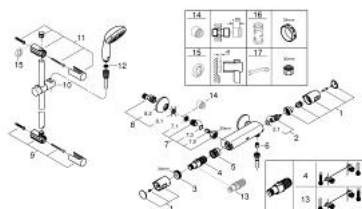

34 237 002 PRECISION TREND CONJUNTO DE CHUVEIRO PARA TERMOSTÁTICA 1/2"

DESCRIÇÃO DO PRODUTO

- Colour: cromado
- Precision Trend Termostática de duche 1/2" (34 229)
- Vitalio Start 100 shower set, 3 sprays, 600 mm (26 032 000)
- GROHE EcoJoy para menor consumo e jato perfeito
- Jato perfeito com o GROHE DreamSpray
- Sistema anticalcário GROHE SpeedClean
- Adequado para aparafusar ou colar (GROHE QuickGlue S 41 247 000 vendido separadamente - 2 x necessário)
- Capacidade: max. 20 kg
- A capacidade de retenção especificada é válida apenas para carga estática (aplicada lentamente) e para a utilização prevista
- QuickSpanner incluído

34 237 002 PRECISION TREND CONJUNTO DE CHUVEIRO PARA TERMOSTÁTICA 1/2"

PEÇAS DE REPOSIÇÃO , setembro 2014 – now

- 1: Manipulo (Spare part-nr. 47992000)
 - 2: Castelo de discos cerâmicos de 1/2" (Spare part-nr. 45346000)
 - 2.1: o'ring (Spare part-nr. 0392400M)
 - 3: anel de fixação (Spare part-nr. 47743000)
 - 4: Termoelemento TurboStat 1/2" (Spare part-nr. 47439000)
 - 5: Passagem de água (Spare part-nr. 47975000)
 - 6: Sede 1/2" (Spare part-nr. 08565000)
 - 7: Sede 1/2" (Spare part-nr. 47189000)
 - 7.1: filtro (Spare part-nr. 0726400M)
 - 7.2: Sede 1/2" (Spare part-nr. 08565000)
 - 7.3: o'ring (Spare part-nr. 0305500M)
 - 8: Rácor em S (Spare part-nr. 12075000)
 - 8.1: Obturador 1/2" (Spare part-nr. 0138600M)
 - 8.2: Espelho (Spare part-nr. 0221000M)
 - 9: Fixador de rampa de duche (Spare part-nr. 48095000)
 - 10: Elemento deslizante (Spare part-nr. 12140000)
 - 11: Fixador de rampa de duche (Spare part-nr. 48097000)
 - 12: filtro (Spare part-nr. 0700200M)
 - 13: Cartucho GROHE TurboStat 1/2" (Spare part-nr. 47175000)*
 - 14: Prolongamentos 3/4", 20 mm (Spare part-nr. 0713000M)*
 - 15: Disco de compensação (Spare part-nr. 48051000)*
 - 16: Chave de caixa (Spare part-nr. 19332000)*
 - 17: Chave de porcas (Spare part-nr. 19377000)*
- * Acessórios Opcionais