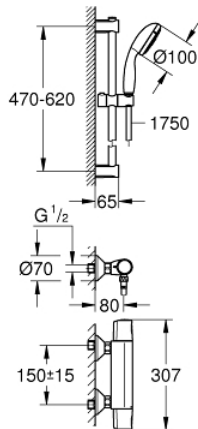

34 237 002 PRECISION TREND CONJUNTO DE CHUVEIRO PARA TERMOSTÁTICA 1/2"

DESCRIÇÃO DO PRODUTO

- Colour: cromado
- Precision Trend Termostática de duche 1/2" (34 229)
- Vitalio Start 100 shower set, 3 sprays, 600 mm (26 032 000)
- GROHE EcoJoy para menor consumo e jato perfeito
- Jato perfeito com o GROHE DreamSpray
- Sistema anticalcário GROHE SpeedClean
- Adequado para aparafusar ou colar (GROHE QuickGlue S 41 247 000 vendido separadamente - 2 x necessário)
- Capacidade: max. 20 kg
- A capacidade de retenção especificada é válida apenas para carga estática (aplicada lentamente) e para a utilização prevista
- QuickSpanner incluído

34 237 002 PRECISION TREND CONJUNTO DE CHUVEIRO PARA TERMOSTÁTICA 1/2"

PEÇAS DE REPOSIÇÃO , setembro 2014 – now

- 1: Manipulo (Spare part-nr. 47992000)
 - 2: Castelo de discos cerâmicos de 1/2" (Spare part-nr. 45346000)
 - 2.1: o'ring (Spare part-nr. 0392400M)
 - 3: anel de fixação (Spare part-nr. 47743000)
 - 4: Termoelemento TurboStat 1/2" (Spare part-nr. 47439000)
 - 5: Passagem de água (Spare part-nr. 47975000)
 - 6: Sede 1/2" (Spare part-nr. 08565000)
 - 7: Sede 1/2" (Spare part-nr. 47189000)
 - 7.1: filtro (Spare part-nr. 0726400M)
 - 7.2: Sede 1/2" (Spare part-nr. 08565000)
 - 7.3: o'ring (Spare part-nr. 0305500M)
 - 8: Rácor em S (Spare part-nr. 12075000)
 - 8.1: Obturador 1/2" (Spare part-nr. 0138600M)
 - 8.2: Espelho (Spare part-nr. 0221000M)
 - 9: Fixador de rampa de duche (Spare part-nr. 48095000)
 - 10: Elemento deslizante (Spare part-nr. 12140000)
 - 11: Fixador de rampa de duche (Spare part-nr. 48097000)
 - 12: filtro (Spare part-nr. 0700200M)
 - 13: Cartucho GROHE TurboStat 1/2" (Spare part-nr. 47175000)*
 - 14: Prolongamentos 3/4", 20 mm (Spare part-nr. 0713000M)*
 - 15: Disco de compensação (Spare part-nr. 48051000)*
 - 16: Chave de caixa (Spare part-nr. 19332000)*
 - 17: Chave de porcas (Spare part-nr. 19377000)*
- * Acessórios Opcionais