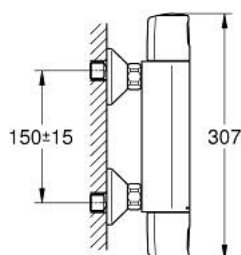

## 34 229 002 PRECISION TREND TERMOSTÁTICA DE DUCHE 1/2"

### PEÇAS DE REPOSIÇÃO , setembro 2014 – now

- 1: Manípulo (Spare part-nr. 47992000)
- 2: Castelo de discos cerâmicos de 1/2" (Spare part-nr. 45346000)
- 2.1: o'ring (Spare part-nr. 0392400M)
- 3: anel de fixação (Spare part-nr. 47743000)
- 4: Termoelemento TurboStat 1/2" (Spare part-nr. 47439000)
- 5: Passagem de água (Spare part-nr. 47975000)
- 6: Sede 1/2" (Spare part-nr. 08565000)
- 7: Sede 1/2" (Spare part-nr. 47189000)
- 7.1: filtro (Spare part-nr. 0726400M)
- 7.2: Sede 1/2" (Spare part-nr. 08565000)
- 7.3: o'ring (Spare part-nr. 0305500M)
- 8: Rácor em S (Spare part-nr. 12075000)
- 8.1: Obturador 1/2" (Spare part-nr. 0138600M)
- 8.2: Espelho (Spare part-nr. 0221000M)
- 9: Cartucho GROHE TurboStat 1/2" (Spare part-nr. 47175000)\*
- 10: Prolongamentos 3/4", 20 mm (Spare part-nr. 0713000M)\*
- 11: Chave de caixa (Spare part-nr. 19332000)\*
- 12: Chave de porcas (Spare part-nr. 19377000)\*