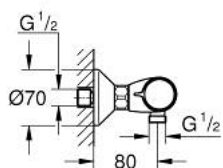

## 34 229 002 PRECISION TREND TERMOSTÁTICA DE DUCHE 1/2"

### PEÇAS DE REPOSIÇÃO , setembro 2014 – now

- 1: Manípulo (Spare part-nr. 47992000)
- 2: Castelo de discos cerâmicos de 1/2" (Spare part-nr. 45346000)
- 2.1: o'ring (Spare part-nr. 0392400M)
- 3: anel de fixação (Spare part-nr. 47743000)
- 4: Termoelemento TurboStat 1/2" (Spare part-nr. 47439000)
- 5: Passagem de água (Spare part-nr. 47975000)
- 6: Sede 1/2" (Spare part-nr. 08565000)
- 7: Sede 1/2" (Spare part-nr. 47189000)
- 7.1: filtro (Spare part-nr. 0726400M)
- 7.2: Sede 1/2" (Spare part-nr. 08565000)
- 7.3: o'ring (Spare part-nr. 0305500M)
- 8: Rácor em S (Spare part-nr. 12075000)
- 8.1: Obturador 1/2" (Spare part-nr. 0138600M)
- 8.2: Espelho (Spare part-nr. 0221000M)
- 9: Cartucho GROHE TurboStat 1/2" (Spare part-nr. 47175000)\*
- 10: Prolongamentos 3/4", 20 mm (Spare part-nr. 0713000M)\*
- 11: Chave de caixa (Spare part-nr. 19332000)\*
- 12: Chave de porcas (Spare part-nr. 19377000)\*