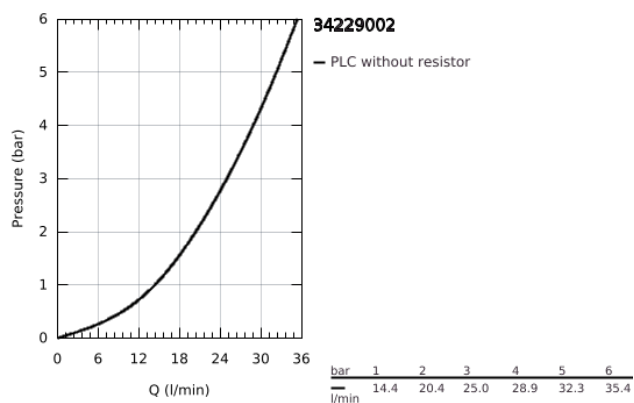

## 34 229 002 PRECISION TREND TERMOSTÁTICA DE DUCHE 1/2"

### DESCRIÇÃO DO PRODUTO

- Colour: cromado
- Proteção térmica GROHE CoolTouch
- Acabamento GROHE LongLife
- Limitador de temperatura GROHE SafeStop 38°C
- GROHE SafeStop Plus (opcional) limitador de temperatura a 43°C
- Limitador ecológico de caudal GROHE EcoButton
- Válvulas anti-retorno integradas
- GROHE QuickSpanner incluído apenas para a versão cromada