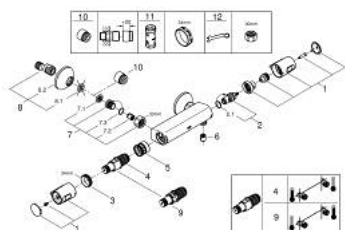

## 34 229 002 PRECISION TREND TERMOSTÁTICA DE DUCHE 1/2"

### PEÇAS DE REPOSIÇÃO , setembro 2014 – now

- 1: Manípulo (Spare part-nr. 47992000)
- 2: Castelo de discos cerâmicos de 1/2" (Spare part-nr. 45346000)
- 2.1: o'ring (Spare part-nr. 0392400M)
- 3: anel de fixação (Spare part-nr. 47743000)
- 4: Termoelemento TurboStat 1/2" (Spare part-nr. 47439000)
- 5: Passagem de água (Spare part-nr. 47975000)
- 6: Sede 1/2" (Spare part-nr. 08565000)
- 7: Sede 1/2" (Spare part-nr. 47189000)
- 7.1: filtro (Spare part-nr. 0726400M)
- 7.2: Sede 1/2" (Spare part-nr. 08565000)
- 7.3: o'ring (Spare part-nr. 0305500M)
- 8: Rácor em S (Spare part-nr. 12075000)
- 8.1: Obturador 1/2" (Spare part-nr. 0138600M)
- 8.2: Espelho (Spare part-nr. 0221000M)
- 9: Cartucho GROHE TurboStat 1/2" (Spare part-nr. 47175000)\*
- 10: Prolongamentos 3/4", 20 mm (Spare part-nr. 0713000M)\*
- 11: Chave de caixa (Spare part-nr. 19332000)\*
- 12: Chave de porcas (Spare part-nr. 19377000)\*