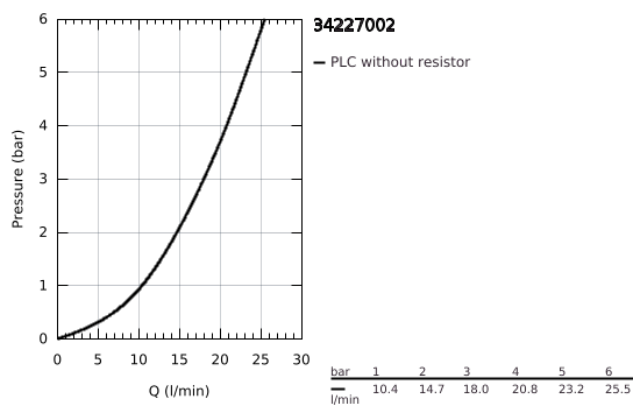

## 34 227 002 PRECISION TREND TERMOSTÁTICA DE BANHEIRA E DUCHE 1/2"

### DESCRIÇÃO DO PRODUTO

- Colour: cromado
- Montagem na parede
- Proteção térmica GROHE CoolTouch
- Acabamento GROHE LongLife
- Cartucho compacto GROHE TurboStat com termoelemento em cera
- Limitador de temperatura GROHE SafeStop 38°C
- GROHE SafeStop Plus (opcional) limitador de temperatura a 43°C
- GROHE Eco Button (botão economizador, para parar o chuveiro)
- - Inversor banheira/duche
- Válvulas anti-retorno integradas
- GROHE QuickSpanner incluído apenas para a versão cromada