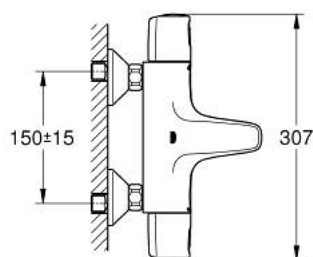

## 34 227 002 PRECISION TREND TERMOSTÁTICA DE BANHEIRA E DUCHE 1/2"