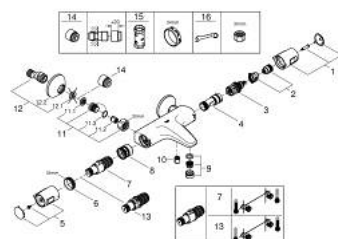

## 34 227 002 PRECISION TREND TERMOSTÁTICA DE BANHEIRA E DUCHE 1/2"

### PEÇAS DE REPOSIÇÃO , setembro 2014 – now

- 1: Manípulo de fecho (Spare part-nr. 47991000)
- 2: bloqueio (Spare part-nr. 47977000)
- 3: Aquadimmer (Spare part-nr. 12433000)
- 4: Fluxo de água (Spare part-nr. 47751000)
- 5: Manípulo (Spare part-nr. 47992000)
- 6: anel de fixação (Spare part-nr. 47743000)
- 7: Termoelemento TurboStat 1/2" (Spare part-nr. 47439000)
- 8: Passagem de água (Spare part-nr. 47975000)
- 9: Perlator tipo "Mousseur" (Spare part-nr. 13941000)
- 10: Sede 1/2" (Spare part-nr. 08565000)
- 11: Sede 1/2" (Spare part-nr. 47189000)
- 11.1: filtro (Spare part-nr. 0726400M)
- 11.2: Sede 1/2" (Spare part-nr. 08565000)
- 11.3: o'ring (Spare part-nr. 0305500M)
- 12: Rácor em S (Spare part-nr. 12075000)
- 12.1: Obturador 1/2" (Spare part-nr. 0138600M)
- 12.2: Espelho (Spare part-nr. 0221000M)
- 13: Cartucho GROHE TurboStat 1/2" (Spare part-nr. 47175000)\*
- 14: Prolongamentos 3/4", 20 mm (Spare part-nr. 0713000M)\*
- 15: Chave de caixa (Spare part-nr. 19332000)\*
- 16: Chave de porcas (Spare part-nr. 19377000)\*