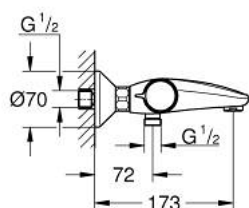

## 34 227 002 PRECISION TREND TERMOSTÁTICA DE BANHEIRA E DUCHE 1/2"

### DESCRIÇÃO DO PRODUTO

- Colour: cromado
- Montagem na parede
- Proteção térmica GROHE CoolTouch
- Acabamento GROHE LongLife
- Cartucho compacto GROHE TurboStat com termoelemento em cera
- Limitador de temperatura GROHE SafeStop 38°C
- GROHE SafeStop Plus (opcional) limitador de temperatura a 43°C
- GROHE Eco Button (botão economizador, para parar o chuveiro)
- - Inversor banheira/duche
- Válvulas anti-retorno integradas
- GROHE QuickSpanner incluído apenas para a versão cromada