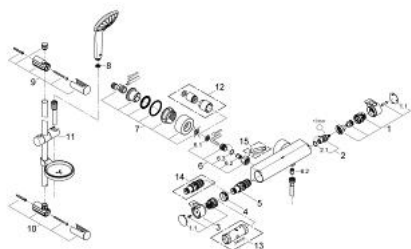

34 195 001 GROHTHERM 2000 CONJUNTO DE DUCHE COM TERMOSTÁTICA 1/2"

DESCRIÇÃO DO PRODUTO

- Colour: cromado
- Composto por:
- Grotherm 2000 termostática de duche (34 169)
- Conjunto de duche Euphoria 110 Massage, 600 mm (27 231 001)

34 195 001 GROHTHERM 2000 CONJUNTO DE DUCHE COM TERMOSTÁTICA 1/2"

PEÇAS DE REPOSIÇÃO , fevereiro 2012 – now

- 1: GRT 2000 manipulo de corte (Spare part-nr. 47916000)
- 1.1: Tampa (Spare part-nr. 4788300M)
- 2: Castelo de discos cerâmicos de 1/2" (Spare part-nr. 45346000)
- 2.1: o'ring (Spare part-nr. 0392400M)
- 3: Manipulo de controlo da temperatura (Spare part-nr. 47917000)
- 3.1: Tampa (Spare part-nr. 4788300M)
- 4: anel de fixação (Spare part-nr. 47743000)
- 5: Termoelemento TurboStat 1/2" (Spare part-nr. 47439000)
- 6: Sede 1/2" (Spare part-nr. 47189000)
- 6.1: filtro (Spare part-nr. 0726400M)
- 6.2: Sede 1/2" (Spare part-nr. 08565000)
- 6.3: o'ring (Spare part-nr. 0305500M)
- 7: Rácor em S (Spare part-nr. 12693000)
- 8: filtro (Spare part-nr. 0700200M)
- 9: Fixador de rampa de duche (Spare part-nr. 48100000)
- 10: Fixador de rampa de duche (Spare part-nr. 48098000)
- 11: Elemento deslizante (Spare part-nr. 48099000)
- 12: extensão (Spare part-nr. 46238000)*
- 13: Chave de caixa (Spare part-nr. 19332000)*
- 14: Cartucho GROHE TurboStat 1/2" (Spare part-nr. 47175000)*
- 15: Chave de porcas (Spare part-nr. 19377000)*