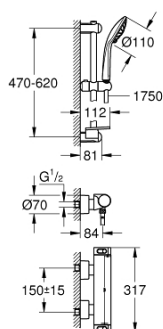

34 195 001 GROHTHERM 2000 CONJUNTO DE DUCHE COM TERMOSTÁTICA 1/2"

DESCRIÇÃO DO PRODUTO

- Colour: cromado
- Composto por:
- Grotherm 2000 termostática de duche (34 169)
- Conjunto de duche Euphoria 110 Massage, 600 mm (27 231 001)

34 195 001 GROHTHERM 2000 CONJUNTO DE DUCHE COM TERMOSTÁTICA 1/2"

PEÇAS DE REPOSIÇÃO , fevereiro 2012 – now

- 1: GRT 2000 manipulo de corte (Spare part-nr. 47916000)
- 1.1: Tampa (Spare part-nr. 4788300M)
- 2: Castelo de discos cerâmicos de 1/2" (Spare part-nr. 45346000)
- 2.1: o'ring (Spare part-nr. 0392400M)
- 3: Manipulo de controlo da temperatura (Spare part-nr. 47917000)
- 3.1: Tampa (Spare part-nr. 4788300M)
- 4: anel de fixação (Spare part-nr. 47743000)
- 5: Termoelemento TurboStat 1/2" (Spare part-nr. 47439000)
- 6: Sede 1/2" (Spare part-nr. 47189000)
- 6.1: filtro (Spare part-nr. 0726400M)
- 6.2: Sede 1/2" (Spare part-nr. 08565000)
- 6.3: o'ring (Spare part-nr. 0305500M)
- 7: Rácor em S (Spare part-nr. 12693000)
- 8: filtro (Spare part-nr. 0700200M)
- 9: Fixador de rampa de duche (Spare part-nr. 48100000)
- 10: Fixador de rampa de duche (Spare part-nr. 48098000)
- 11: Elemento deslizante (Spare part-nr. 48099000)
- 12: extensão (Spare part-nr. 46238000)*
- 13: Chave de caixa (Spare part-nr. 19332000)*
- 14: Cartucho GROHE TurboStat 1/2" (Spare part-nr. 47175000)*
- 15: Chave de porcas (Spare part-nr. 19377000)*