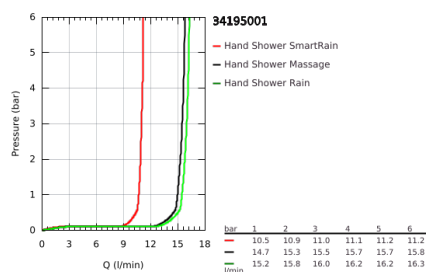

34 195 001 GROHTHERM 2000 CONJUNTO DE DUCHE COM TERMOSTÁTICA 1/2"

DESCRIÇÃO DO PRODUTO

- Colour: cromado
- Composto por:
- Grotherm 2000 termostática de duche (34 169)
- Conjunto de duche Euphoria 110 Massage, 600 mm (27 231 001)

34 195 001 GROHTHERM 2000 CONJUNTO DE DUCHE COM TERMOSTÁTICA 1/2"

PEÇAS DE REPOSIÇÃO , fevereiro 2012 – now

- 1: GRT 2000 manipulo de corte (Spare part-nr. 47916000)
- 1.1: Tampa (Spare part-nr. 4788300M)
- 2: Castelo de discos cerâmicos de 1/2" (Spare part-nr. 45346000)
- 2.1: o'ring (Spare part-nr. 0392400M)
- 3: Manipulo de controlo da temperatura (Spare part-nr. 47917000)
- 3.1: Tampa (Spare part-nr. 4788300M)
- 4: anel de fixação (Spare part-nr. 47743000)
- 5: Termoelemento TurboStat 1/2" (Spare part-nr. 47439000)
- 6: Sede 1/2" (Spare part-nr. 47189000)
- 6.1: filtro (Spare part-nr. 0726400M)
- 6.2: Sede 1/2" (Spare part-nr. 08565000)
- 6.3: o'ring (Spare part-nr. 0305500M)
- 7: Rácor em S (Spare part-nr. 12693000)
- 8: filtro (Spare part-nr. 0700200M)
- 9: Fixador de rampa de duche (Spare part-nr. 48100000)
- 10: Fixador de rampa de duche (Spare part-nr. 48098000)
- 11: Elemento deslizante (Spare part-nr. 48099000)
- 12: extensão (Spare part-nr. 46238000)*
- 13: Chave de caixa (Spare part-nr. 19332000)*
- 14: Cartucho GROHE TurboStat 1/2" (Spare part-nr. 47175000)*
- 15: Chave de porcas (Spare part-nr. 19377000)*