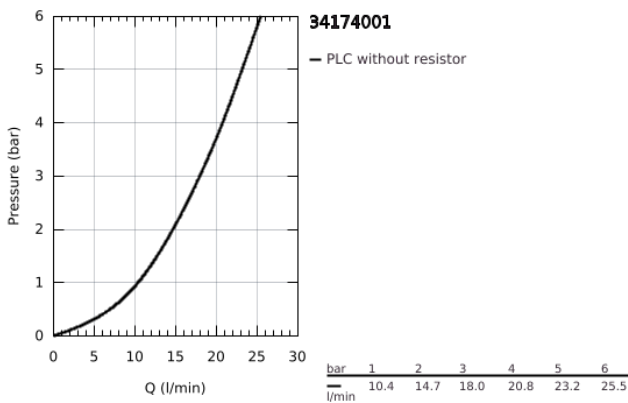

34 174 001 GROHTHERM 2000 TERMOSTÁTICA DE BANHEIRA E DUCHE 1/2"

DESCRIÇÃO DO PRODUTO

- Colour: cromado
- 100% GROHE CoolTouch consiste em excêntricos isolados com escudos CoolTouch
- Limitador de temperatura GROHE SafeStop 38°C
- GROHE SafeStop Plus (opcional) limitador de temperatura a 43°C
- Cartucho compacto GROHE TurboStat com termoelemento em cera
- GROHE AquaDimmer com múltiplas funções:
 - GROHE Eco Button (botão economizador, para parar o chuveiro)
 - - Regulação de caudal
 - - Inversor banheira/duche
- Saída para flexível de chuveiro 1/2"
- 1 jato: GROHE XL Cascata
- Limitador de caudal
- Válvulas anti-retorno integradas
- Upgrade opcional: GROHE saboneteira EasyReach (18 608 001)

34 174 001 GROHTHERM 2000 TERMOSTÁTICA DE BANHEIRA E DUCHE 1/2"

PEÇAS DE REPOSIÇÃO , fevereiro 2012 – now

- 1: Manipulo de fecho (Spare part-nr. 47923000)
- 1.1: Tampa (Spare part-nr. 4788300M)
- 2: bloqueio (Spare part-nr. 47925000)
- 3: Aquadimmer (Spare part-nr. 12433000)
- 4: Fluxo de água (Spare part-nr. 47751000)
- 5: Manipulo de controlo da temperatura (Spare part-nr. 47917000)
- 5.1: Tampa (Spare part-nr. 4788300M)
- 6: anel de fixação (Spare part-nr. 47743000)
- 7: Termoelemento TurboStat 1/2" (Spare part-nr. 47439000)
- 8: Sede 1/2" (Spare part-nr. 47189000)
- 8.1: filtro (Spare part-nr. 0726400M)
- 8.2: Sede 1/2" (Spare part-nr. 08565000)
- 8.3: o'ring (Spare part-nr. 0305500M)
- 9: Rácor em S (Spare part-nr. 12693000)
- 10: Fluxo de água (Spare part-nr. 47924000)
- 11: extensão (Spare part-nr. 46238000)*
- 12: Chave de caixa (Spare part-nr. 19332000)*
- 13: Cartucho GROHE TurboStat 1/2" (Spare part-nr. 47175000)*
- 14: Chave de porcas (Spare part-nr. 19377000)*