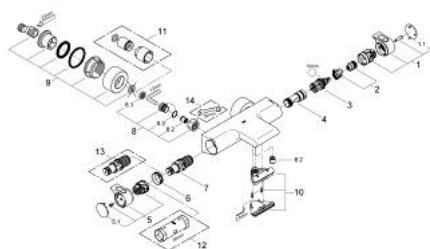

34 174 001 GROHTHERM 2000 TERMOSTÁTICA DE BANHEIRA E DUCHE 1/2"

DESCRIÇÃO DO PRODUTO

- Colour: cromado
- 100% GROHE CoolTouch consiste em excêntricos isolados com escudos CoolTouch
- Limitador de temperatura GROHE SafeStop 38°C
- GROHE SafeStop Plus (opcional) limitador de temperatura a 43°C
- Cartucho compacto GROHE TurboStat com termoelemento em cera
- GROHE AquaDimmer com múltiplas funções:
 - GROHE Eco Button (botão economizador, para parar o chuveiro)
 - - Regulação de caudal
 - - Inversor banheira/duche
- Saída para flexível de chuveiro 1/2"
- 1 jato: GROHE XL Cascata
- Limitador de caudal
- Válvulas anti-retorno integradas
- Upgrade opcional: GROHE saboneteira EasyReach (18 608 001)

34 174 001 GROHTHERM 2000 TERMOSTÁTICA DE BANHEIRA E DUCHE 1/2"

PEÇAS DE REPOSIÇÃO , fevereiro 2012 – now

- 1: Manipulo de fecho (Spare part-nr. 47923000)
- 1.1: Tampa (Spare part-nr. 4788300M)
- 2: bloqueio (Spare part-nr. 47925000)
- 3: Aquadimmer (Spare part-nr. 12433000)
- 4: Fluxo de água (Spare part-nr. 47751000)
- 5: Manipulo de controlo da temperatura (Spare part-nr. 47917000)
- 5.1: Tampa (Spare part-nr. 4788300M)
- 6: anel de fixação (Spare part-nr. 47743000)
- 7: Termoelemento TurboStat 1/2" (Spare part-nr. 47439000)
- 8: Sede 1/2" (Spare part-nr. 47189000)
- 8.1: filtro (Spare part-nr. 0726400M)
- 8.2: Sede 1/2" (Spare part-nr. 08565000)
- 8.3: o'ring (Spare part-nr. 0305500M)
- 9: Rácor em S (Spare part-nr. 12693000)
- 10: Fluxo de água (Spare part-nr. 47924000)
- 11: extensão (Spare part-nr. 46238000)*
- 12: Chave de caixa (Spare part-nr. 19332000)*
- 13: Cartucho GROHE TurboStat 1/2" (Spare part-nr. 47175000)*
- 14: Chave de porcas (Spare part-nr. 19377000)*