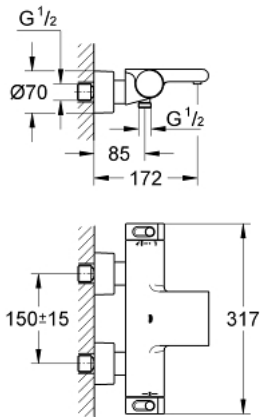

34 174 001 GROHTHERM 2000 TERMOSTÁTICA DE BANHEIRA E DUCHE 1/2"

DESCRIÇÃO DO PRODUTO

- Colour: cromado
- 100% GROHE CoolTouch consiste em excêntricos isolados com escudos CoolTouch
- Limitador de temperatura GROHE SafeStop 38°C
- GROHE SafeStop Plus (opcional) limitador de temperatura a 43°C
- Cartucho compacto GROHE TurboStat com termoelemento em cera
- GROHE AquaDimmer com múltiplas funções:
 - GROHE Eco Button (botão economizador, para parar o chuveiro)
 - - Regulação de caudal
 - - Inversor banheira/duche
- Saída para flexível de chuveiro 1/2"
- 1 jato: GROHE XL Cascata
- Limitador de caudal
- Válvulas anti-retorno integradas
- Upgrade opcional: GROHE saboneteira EasyReach (18 608 001)

34 174 001 GROHTHERM 2000 TERMOSTÁTICA DE BANHEIRA E DUCHE 1/2"

PEÇAS DE REPOSIÇÃO , fevereiro 2012 – now

- 1: Manipulo de fecho (Spare part-nr. 47923000)
- 1.1: Tampa (Spare part-nr. 4788300M)
- 2: bloqueio (Spare part-nr. 47925000)
- 3: Aquadimmer (Spare part-nr. 12433000)
- 4: Fluxo de água (Spare part-nr. 47751000)
- 5: Manipulo de controlo da temperatura (Spare part-nr. 47917000)
- 5.1: Tampa (Spare part-nr. 4788300M)
- 6: anel de fixação (Spare part-nr. 47743000)
- 7: Termoelemento TurboStat 1/2" (Spare part-nr. 47439000)
- 8: Sede 1/2" (Spare part-nr. 47189000)
- 8.1: filtro (Spare part-nr. 0726400M)
- 8.2: Sede 1/2" (Spare part-nr. 08565000)
- 8.3: o'ring (Spare part-nr. 0305500M)
- 9: Rácor em S (Spare part-nr. 12693000)
- 10: Fluxo de água (Spare part-nr. 47924000)
- 11: extensão (Spare part-nr. 46238000)*
- 12: Chave de caixa (Spare part-nr. 19332000)*
- 13: Cartucho GROHE TurboStat 1/2" (Spare part-nr. 47175000)*
- 14: Chave de porcas (Spare part-nr. 19377000)*