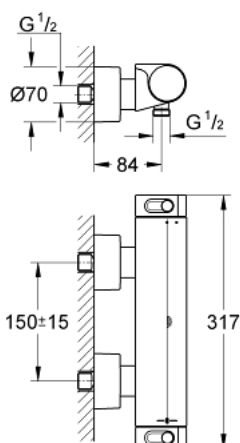

34 169 001 GROHTHERM 2000 TERMOSTÁTICA DE DUCHE 1/2"

DESCRIÇÃO DO PRODUTO

- Colour: cromado
- 100% GROHE CoolTouch consiste em excêntricos isolados com escudos CoolTouch
- Limitador de temperatura GROHE SafeStop 38°C
- GROHE SafeStop Plus (opcional) limitador de temperatura a 43°C
- Cartucho compacto GROHE TurboStat com termoelemento em cera
- Limitador ecológico de caudal GROHE EcoButton
- Castelos de discos cerâmicos 1/2", 180°
- Saída para flexível de chuveiro 1/2"
- Válvulas anti-retorno integradas
- Upgrade opcional: GROHE saboneteira EasyReach (18 608 001)

34 169 001 GROHTHERM 2000 TERMOSTÁTICA DE DUCHE 1/2"

PEÇAS DE REPOSIÇÃO , fevereiro 2012 – now

- 1: GRT 2000 manipulo de corte (Spare part-nr. 47916000)
 - 1.1: Tampa (Spare part-nr. 4788300M)
 - 2: Castelo de discos cerâmicos de 1/2" (Spare part-nr. 45346000)
 - 2.1: o'ring (Spare part-nr. 0392400M)
 - 3: Manipulo de controlo da temperatura (Spare part-nr. 47917000)
 - 3.1: Tampa (Spare part-nr. 4788300M)
 - 4: anel de fixação (Spare part-nr. 47743000)
 - 5: Termoelemento TurboStat 1/2" (Spare part-nr. 47439000)
 - 6: Sede 1/2" (Spare part-nr. 47189000)
 - 6.1: filtro (Spare part-nr. 0726400M)
 - 6.2: Sede 1/2" (Spare part-nr. 08565000)
 - 6.3: o'ring (Spare part-nr. 0305500M)
 - 7: Rácor em S (Spare part-nr. 12693000)
 - 8: extensão (Spare part-nr. 46238000)*
 - 9: Chave de caixa (Spare part-nr. 19332000)*
 - 10: Cartucho GROHE TurboStat 1/2" (Spare part-nr. 47175000)*
 - 11: Chave de porcas (Spare part-nr. 19377000)*
- * Acessórios Opcionais