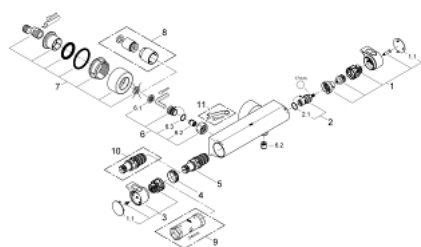

34 169 001 GROHTHERM 2000 TERMOSTÁTICA DE DUCHE 1/2"

DESCRIÇÃO DO PRODUTO

- Colour: cromado
- 100% GROHE CoolTouch consiste em excêntricos isolados com escudos CoolTouch
- Limitador de temperatura GROHE SafeStop 38°C
- GROHE SafeStop Plus (opcional) limitador de temperatura a 43°C
- Cartucho compacto GROHE TurboStat com termoelemento em cera
- Limitador ecológico de caudal GROHE EcoButton
- Castelos de discos cerâmicos 1/2", 180°
- Saída para flexível de chuveiro 1/2"
- Válvulas anti-retorno integradas
- Upgrade opcional: GROHE saboneteira EasyReach (18 608 001)

34 169 001 GROHTHERM 2000 TERMOSTÁTICA DE DUCHE 1/2"

PEÇAS DE REPOSIÇÃO , fevereiro 2012 – now

- 1: GRT 2000 manipulo de corte (Spare part-nr. 47916000)
 - 1.1: Tampa (Spare part-nr. 4788300M)
 - 2: Castelo de discos cerâmicos de 1/2" (Spare part-nr. 45346000)
 - 2.1: o'ring (Spare part-nr. 0392400M)
 - 3: Manipulo de controlo da temperatura (Spare part-nr. 47917000)
 - 3.1: Tampa (Spare part-nr. 4788300M)
 - 4: anel de fixação (Spare part-nr. 47743000)
 - 5: Termoelemento TurboStat 1/2" (Spare part-nr. 47439000)
 - 6: Sede 1/2" (Spare part-nr. 47189000)
 - 6.1: filtro (Spare part-nr. 0726400M)
 - 6.2: Sede 1/2" (Spare part-nr. 08565000)
 - 6.3: o'ring (Spare part-nr. 0305500M)
 - 7: Rácor em S (Spare part-nr. 12693000)
 - 8: extensão (Spare part-nr. 46238000)*
 - 9: Chave de caixa (Spare part-nr. 19332000)*
 - 10: Cartucho GROHE TurboStat 1/2" (Spare part-nr. 47175000)*
 - 11: Chave de porcas (Spare part-nr. 19377000)*
- * Acessórios Opcionais