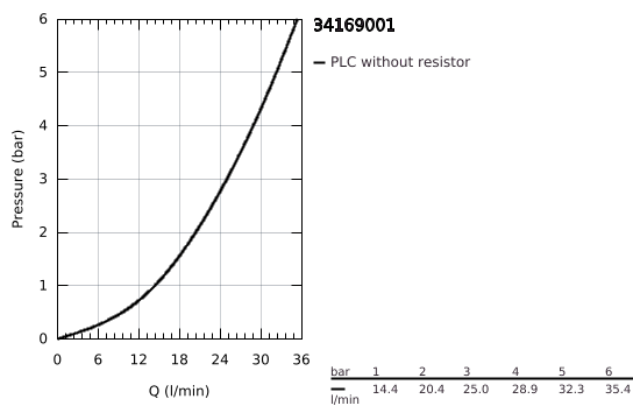

34 169 001 GROHTHERM 2000 TERMOSTÁTICA DE DUCHE 1/2"

DESCRIÇÃO DO PRODUTO

- Colour: cromado
- 100% GROHE CoolTouch consiste em excêntricos isolados com escudos CoolTouch
- Limitador de temperatura GROHE SafeStop 38°C
- GROHE SafeStop Plus (opcional) limitador de temperatura a 43°C
- Cartucho compacto GROHE TurboStat com termoelemento em cera
- Limitador ecológico de caudal GROHE EcoButton
- Castelos de discos cerâmicos 1/2", 180°
- Saída para flexível de chuveiro 1/2"
- Válvulas anti-retorno integradas
- Upgrade opcional: GROHE saboneteira EasyReach (18 608 001)

34 169 001 GROHTHERM 2000 TERMOSTÁTICA DE DUCHE 1/2"

PEÇAS DE REPOSIÇÃO , fevereiro 2012 – now

- 1: GRT 2000 manipulo de corte (Spare part-nr. 47916000)
 - 1.1: Tampa (Spare part-nr. 4788300M)
 - 2: Castelo de discos cerâmicos de 1/2" (Spare part-nr. 45346000)
 - 2.1: o'ring (Spare part-nr. 0392400M)
 - 3: Manipulo de controlo da temperatura (Spare part-nr. 47917000)
 - 3.1: Tampa (Spare part-nr. 4788300M)
 - 4: anel de fixação (Spare part-nr. 47743000)
 - 5: Termoelemento TurboStat 1/2" (Spare part-nr. 47439000)
 - 6: Sede 1/2" (Spare part-nr. 47189000)
 - 6.1: filtro (Spare part-nr. 0726400M)
 - 6.2: Sede 1/2" (Spare part-nr. 08565000)
 - 6.3: o'ring (Spare part-nr. 0305500M)
 - 7: Rácor em S (Spare part-nr. 12693000)
 - 8: extensão (Spare part-nr. 46238000)*
 - 9: Chave de caixa (Spare part-nr. 19332000)*
 - 10: Cartucho GROHE TurboStat 1/2" (Spare part-nr. 47175000)*
 - 11: Chave de porcas (Spare part-nr. 19377000)*
- * Acessórios Opcionais