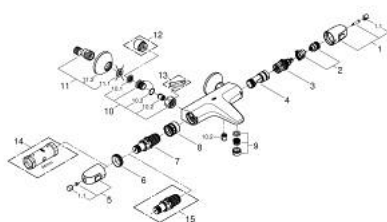

34 155 003 GROHTHERM 1000 TERMOSTÁTICA DE BANHEIRA E DUCHE 1/2"

DESCRIÇÃO DO PRODUTO

- Colour: cromado
- Proteção térmica GROHE CoolTouch
- Limitador de temperatura GROHE SafeStop 38°C
- GROHE SafeStop Plus (opcional) limitador de temperatura a 43°C
- Cartucho compacto GROHE TurboStat com termoelemento em cera
- GROHE AquaDimmer com múltiplas funções:
- GROHE Eco Button (botão economizador, para parar o chuveiro)
- - Regulação de caudal
- - Inversor banheira/duche
- Saída para flexível de chuveiro 1/2"
- Perlator tipo "Mousseur"
- Filtros anti-sujidade
- Válvulas anti-retorno
- Rácores em S (150 ± 25)
- GROHE EcoJoy para menor consumo e jato perfeito

34 155 003 GROHTHERM 1000 TERMOSTÁTICA DE BANHEIRA E DUCHE 1/2"

PEÇAS DE REPOSIÇÃO , fevereiro 2014 – now

- 1: Manipulo de fecho (Spare part-nr. 47976000)
- 1.1: Tampa (Spare part-nr. 4797400M)
- 2: bloqueio (Spare part-nr. 47977000)
- 3: Aquadimmer (Spare part-nr. 12433000)
- 4: Fluxo de água (Spare part-nr. 47751000)
- 5: Manipulo de controlo da temperatura (Spare part-nr. 47973000)
- 5.1: Tampa (Spare part-nr. 4797400M)
- 6: anel de fixação (Spare part-nr. 47743000)
- 7: Termoelemento TurboStat 1/2" (Spare part-nr. 47439000)
- 8: Passagem de água (Spare part-nr. 47975000)
- 9: Perlator tipo "Mousseur" (Spare part-nr. 13952000)
- 10: Sede 1/2" (Spare part-nr. 47189000)
- 10.1: filtro (Spare part-nr. 0726400M)
- 10.2: Sede 1/2" (Spare part-nr. 08565000)
- 10.3: o'ring (Spare part-nr. 0305500M)
- 11: Rácor em S (Spare part-nr. 12075000)
- 11.1: Obturador 1/2" (Spare part-nr. 0138600M)
- 11.2: Espelho (Spare part-nr. 0221000M)
- 12: Prolongamentos 3/4", 20 mm (Spare part-nr. 0713000M)*
- 13: Chave de porcas (Spare part-nr. 19377000)*
- 14: Chave de caixa (Spare part-nr. 19332000)*
- 15: Cartucho GROHE TurboStat 1/2" (Spare part-nr. 47175000)*