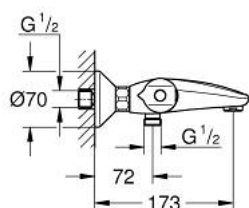

34 155 003 GROHTHERM 1000 TERMOSTÁTICA DE BANHEIRA E DUCHE 1/2"

DESCRIÇÃO DO PRODUTO

- Colour: cromado
- Proteção térmica GROHE CoolTouch
- Limitador de temperatura GROHE SafeStop 38°C
- GROHE SafeStop Plus (opcional) limitador de temperatura a 43°C
- Cartucho compacto GROHE TurboStat com termoelemento em cera
- GROHE AquaDimmer com múltiplas funções:
- GROHE Eco Button (botão economizador, para parar o chuveiro)
- - Regulação de caudal
- - Inversor banheira/duche
- Saída para flexível de chuveiro 1/2"
- Perlator tipo "Mousseur"
- Filtros anti-sujidade
- Válvulas anti-retorno
- Rácores em S (150 ± 25)
- GROHE EcoJoy para menor consumo e jato perfeito

34 155 003 GROHTHERM 1000 TERMOSTÁTICA DE BANHEIRA E DUCHE 1/2"

PEÇAS DE REPOSIÇÃO , fevereiro 2014 – now

- 1: Manipulo de fecho (Spare part-nr. 47976000)
- 1.1: Tampa (Spare part-nr. 4797400M)
- 2: bloqueio (Spare part-nr. 47977000)
- 3: Aquadimmer (Spare part-nr. 12433000)
- 4: Fluxo de água (Spare part-nr. 47751000)
- 5: Manipulo de controlo da temperatura (Spare part-nr. 47973000)
- 5.1: Tampa (Spare part-nr. 4797400M)
- 6: anel de fixação (Spare part-nr. 47743000)
- 7: Termoelemento TurboStat 1/2" (Spare part-nr. 47439000)
- 8: Passagem de água (Spare part-nr. 47975000)
- 9: Perlator tipo "Mousseur" (Spare part-nr. 13952000)
- 10: Sede 1/2" (Spare part-nr. 47189000)
- 10.1: filtro (Spare part-nr. 0726400M)
- 10.2: Sede 1/2" (Spare part-nr. 08565000)
- 10.3: o'ring (Spare part-nr. 0305500M)
- 11: Rácor em S (Spare part-nr. 12075000)
- 11.1: Obturador 1/2" (Spare part-nr. 0138600M)
- 11.2: Espelho (Spare part-nr. 0221000M)
- 12: Prolongamentos 3/4", 20 mm (Spare part-nr. 0713000M)*
- 13: Chave de porcas (Spare part-nr. 19377000)*
- 14: Chave de caixa (Spare part-nr. 19332000)*
- 15: Cartucho GROHE TurboStat 1/2" (Spare part-nr. 47175000)*