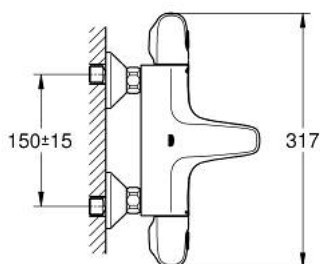

34 155 003 GROHTHERM 1000 TERMOSTÁTICA DE BANHEIRA E DUCHE 1/2"

DESCRIÇÃO DO PRODUTO

- Colour: cromado
- Proteção térmica GROHE CoolTouch
- Limitador de temperatura GROHE SafeStop 38°C
- GROHE SafeStop Plus (opcional) limitador de temperatura a 43°C
- Cartucho compacto GROHE TurboStat com termoelemento em cera
- GROHE AquaDimmer com múltiplas funções:
- GROHE Eco Button (botão economizador, para parar o chuveiro)
- - Regulação de caudal
- - Inversor banheira/duche
- Saída para flexível de chuveiro 1/2"
- Perlator tipo "Mousseur"
- Filtros anti-sujidade
- Válvulas anti-retorno
- Rácores em S (150 ± 25)
- GROHE EcoJoy para menor consumo e jato perfeito

34 155 003 GROHTHERM 1000 TERMOSTÁTICA DE BANHEIRA E DUCHE 1/2"

PEÇAS DE REPOSIÇÃO , fevereiro 2014 – now

- 1: Manipulo de fecho (Spare part-nr. 47976000)
- 1.1: Tampa (Spare part-nr. 4797400M)
- 2: bloqueio (Spare part-nr. 47977000)
- 3: Aquadimmer (Spare part-nr. 12433000)
- 4: Fluxo de água (Spare part-nr. 47751000)
- 5: Manipulo de controlo da temperatura (Spare part-nr. 47973000)
- 5.1: Tampa (Spare part-nr. 4797400M)
- 6: anel de fixação (Spare part-nr. 47743000)
- 7: Termoelemento TurboStat 1/2" (Spare part-nr. 47439000)
- 8: Passagem de água (Spare part-nr. 47975000)
- 9: Perlator tipo "Mousseur" (Spare part-nr. 13952000)
- 10: Sede 1/2" (Spare part-nr. 47189000)
- 10.1: filtro (Spare part-nr. 0726400M)
- 10.2: Sede 1/2" (Spare part-nr. 08565000)
- 10.3: o'ring (Spare part-nr. 0305500M)
- 11: Rácor em S (Spare part-nr. 12075000)
- 11.1: Obturador 1/2" (Spare part-nr. 0138600M)
- 11.2: Espelho (Spare part-nr. 0221000M)
- 12: Prolongamentos 3/4", 20 mm (Spare part-nr. 0713000M)*
- 13: Chave de porcas (Spare part-nr. 19377000)*
- 14: Chave de caixa (Spare part-nr. 19332000)*
- 15: Cartucho GROHE TurboStat 1/2" (Spare part-nr. 47175000)*