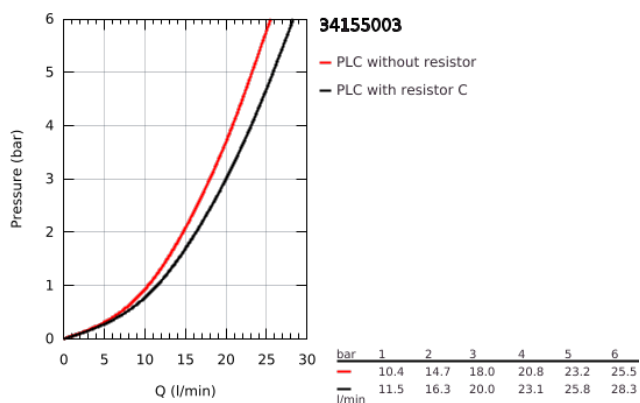

34 155 003 GROHTHERM 1000 TERMOSTÁTICA DE BANHEIRA E DUCHE 1/2"

DESCRIÇÃO DO PRODUTO

- Colour: cromado
- Proteção térmica GROHE CoolTouch
- Limitador de temperatura GROHE SafeStop 38°C
- GROHE SafeStop Plus (opcional) limitador de temperatura a 43°C
- Cartucho compacto GROHE TurboStat com termoelemento em cera
- GROHE AquaDimmer com múltiplas funções:
- GROHE Eco Button (botão economizador, para parar o chuveiro)
- - Regulação de caudal
- - Inversor banheira/duche
- Saída para flexível de chuveiro 1/2"
- Perlator tipo "Mousseur"
- Filtros anti-sujidade
- Válvulas anti-retorno
- Rácores em S (150 ± 25)
- GROHE EcoJoy para menor consumo e jato perfeito

34 155 003 GROHTHERM 1000 TERMOSTÁTICA DE BANHEIRA E DUCHE 1/2"

PEÇAS DE REPOSIÇÃO , fevereiro 2014 – now

- 1: Manipulo de fecho (Spare part-nr. 47976000)
- 1.1: Tampa (Spare part-nr. 4797400M)
- 2: bloqueio (Spare part-nr. 47977000)
- 3: Aquadimmer (Spare part-nr. 12433000)
- 4: Fluxo de água (Spare part-nr. 47751000)
- 5: Manipulo de controlo da temperatura (Spare part-nr. 47973000)
- 5.1: Tampa (Spare part-nr. 4797400M)
- 6: anel de fixação (Spare part-nr. 47743000)
- 7: Termoelemento TurboStat 1/2" (Spare part-nr. 47439000)
- 8: Passagem de água (Spare part-nr. 47975000)
- 9: Perlator tipo "Mousseur" (Spare part-nr. 13952000)
- 10: Sede 1/2" (Spare part-nr. 47189000)
- 10.1: filtro (Spare part-nr. 0726400M)
- 10.2: Sede 1/2" (Spare part-nr. 08565000)
- 10.3: o'ring (Spare part-nr. 0305500M)
- 11: Rácor em S (Spare part-nr. 12075000)
- 11.1: Obturador 1/2" (Spare part-nr. 0138600M)
- 11.2: Espelho (Spare part-nr. 0221000M)
- 12: Prolongamentos 3/4", 20 mm (Spare part-nr. 0713000M)*
- 13: Chave de porcas (Spare part-nr. 19377000)*
- 14: Chave de caixa (Spare part-nr. 19332000)*
- 15: Cartucho GROHE TurboStat 1/2" (Spare part-nr. 47175000)*