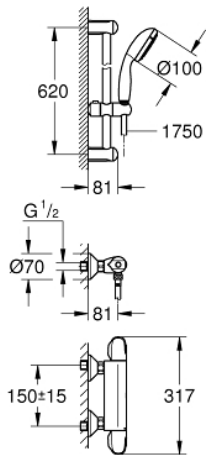

### 34 151 004 GROHTHERM 1000 CONJUNTO DE DUCHE COM TERMOSTÁTICA 1/2"

#### DESCRIÇÃO DO PRODUTO

- Colour: cromado
- Composto por:
- Termostática Grohtherm 1000 NEW duche 1/2"
- (34 143 003)
- Tempesta 100 conjunto de duche 2 jatos, 600 mm (27 598)

## 34 151 004 GROHTHERM 1000 CONJUNTO DE DUCHE COM TERMOSTÁTICA 1/2"

### PEÇAS DE REPOSIÇÃO , abril 2017 – now

- 1: Manipulo de fecho (Spare part-nr. 47972000)
- 1.1: Tampa (Spare part-nr. 4797400M)
- 2: Castelo de discos cerâmicos de 1/2" (Spare part-nr. 45346000)
- 2.1: o'ring (Spare part-nr. 0392400M)
- 3: Manipulo de controlo da temperatura (Spare part-nr. 47973000)
- 3.1: Tampa (Spare part-nr. 4797400M)
- 4: anel de fixação (Spare part-nr. 47743000)
- 5: Termoelemento TurboStat 1/2" (Spare part-nr. 47439000)
- 6: Passagem de água (Spare part-nr. 47975000)
- 7: Sede 1/2" (Spare part-nr. 08565000)
- 8: Sede 1/2" (Spare part-nr. 47189000)
- 8.1: filtro (Spare part-nr. 0726400M)
- 8.2: Sede 1/2" (Spare part-nr. 08565000)
- 8.3: o'ring (Spare part-nr. 0305500M)
- 9: Rácor em S (Spare part-nr. 12075000)
- 9.1: Obturador 1/2" (Spare part-nr. 0138600M)
- 9.2: Espelho (Spare part-nr. 0221000M)
- 10: Elemento deslizante (Spare part-nr. 48099000)
- 11: Fixador de rampa de duche (Spare part-nr. 48098000)
- 12: filtro (Spare part-nr. 0700200M)
- 13: Prolongamentos 3/4", 20 mm (Spare part-nr. 0713000M)\*
- 14: Chave de porcas (Spare part-nr. 19377000)\*
- 15: Chave de caixa (Spare part-nr. 19332000)\*
- 16: Cartucho GROHE TurboStat 1/2" (Spare part-nr. 47175000)\*