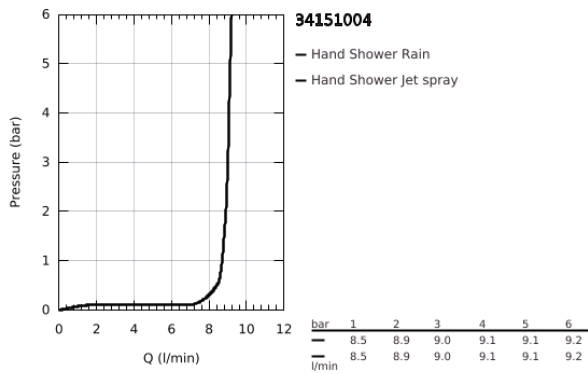

### 34 151 004 GROHTHERM 1000 CONJUNTO DE DUCHE COM TERMOSTÁTICA 1/2"

#### DESCRIÇÃO DO PRODUTO

- Colour: cromado
- Composto por:
- Termostática Grohtherm 1000 NEW duche 1/2"
- (34 143 003)
- Tempesta 100 conjunto de duche 2 jatos, 600 mm (27 598)