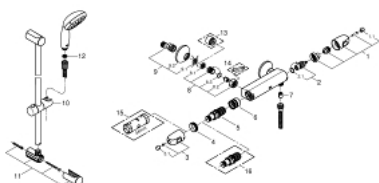

### 34 151 004 GROHTHERM 1000 CONJUNTO DE DUCHE COM TERMOSTÁTICA 1/2"

#### DESCRIÇÃO DO PRODUTO

- Colour: cromado
- Composto por:
- Termostática Grohtherm 1000 NEW duche 1/2"
- (34 143 003)
- Tempesta 100 conjunto de duche 2 jatos, 600 mm (27 598)

### PEÇAS DE REPOSIÇÃO , abril 2017 – now

- 1: Manipulo de fecho (Spare part-nr. 47972000)
- 1.1: Tampa (Spare part-nr. 4797400M)
- 2: Castelo de discos cerâmicos de 1/2" (Spare part-nr. 45346000)
- 2.1: o'ring (Spare part-nr. 0392400M)
- 3: Manipulo de controlo da temperatura (Spare part-nr. 47973000)
- 3.1: Tampa (Spare part-nr. 4797400M)
- 4: anel de fixação (Spare part-nr. 47743000)
- 5: Termoelemento TurboStat 1/2" (Spare part-nr. 47439000)
- 6: Passagem de água (Spare part-nr. 47975000)
- 7: Sede 1/2" (Spare part-nr. 08565000)
- 8: Sede 1/2" (Spare part-nr. 47189000)
- 8.1: filtro (Spare part-nr. 0726400M)
- 8.2: Sede 1/2" (Spare part-nr. 08565000)
- 8.3: o'ring (Spare part-nr. 0305500M)
- 9: Rácor em S (Spare part-nr. 12075000)
- 9.1: Obturador 1/2" (Spare part-nr. 0138600M)
- 9.2: Espelho (Spare part-nr. 0221000M)
- 10: Elemento deslizante (Spare part-nr. 48099000)
- 11: Fixador de rampa de duche (Spare part-nr. 48098000)
- 12: filtro (Spare part-nr. 0700200M)
- 13: Prolongamentos 3/4", 20 mm (Spare part-nr. 0713000M)\*
- 14: Chave de porcas (Spare part-nr. 19377000)\*
- 15: Chave de caixa (Spare part-nr. 19332000)\*
- 16: Cartucho GROHE TurboStat 1/2" (Spare part-nr. 47175000)\*