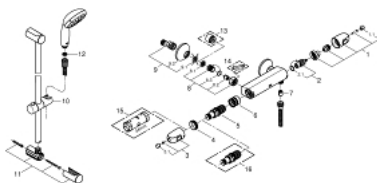

34 151 003 GROHTHERM 1000 CONJUNTO DE DUCHE COM TERMOSTÁTICA 1/2"

DESCRIÇÃO DO PRODUTO

- Colour: cromado
- Composto por:
 - Termostática Grohtherm 1000 NEW duche 1/2"
 - (34 143 003)
 - Conjunto de duche Tempesta II, 60 cm (27 598 000)

34 151 003 GROHTHERM 1000 CONJUNTO DE DUCHE COM TERMOSTÁTICA 1/2"

PEÇAS DE REPOSIÇÃO , fevereiro 2014 – now

- 1: Manipulo de fecho (Spare part-nr. 47972000)
- 1.1: Tampa (Spare part-nr. 4797400M)
- 2: Castelo de discos cerâmicos de 1/2" (Spare part-nr. 45346000)
- 2.1: o'ring (Spare part-nr. 0392400M)
- 3: Manipulo de controlo da temperatura (Spare part-nr. 47973000)
- 3.1: Tampa (Spare part-nr. 4797400M)
- 4: anel de fixação (Spare part-nr. 47743000)
- 5: Termoelemento TurboStat 1/2" (Spare part-nr. 47439000)
- 6: Passagem de água (Spare part-nr. 47975000)
- 7: Sede 1/2" (Spare part-nr. 08565000)
- 8: Sede 1/2" (Spare part-nr. 47189000)
- 8.1: filtro (Spare part-nr. 0726400M)
- 8.2: Sede 1/2" (Spare part-nr. 08565000)
- 8.3: o'ring (Spare part-nr. 0305500M)
- 9: Rácor em S (Spare part-nr. 12075000)
- 9.1: Obturador 1/2" (Spare part-nr. 0138600M)
- 9.2: Espelho (Spare part-nr. 0221000M)
- 10: Elemento deslizante (Spare part-nr. 48099000)
- 11: Fixador de rampa de duche (Spare part-nr. 48098000)
- 12: filtro (Spare part-nr. 0700200M)
- 13: Prolongamentos 3/4", 20 mm (Spare part-nr. 0713000M)*
- 14: Chave de porcas (Spare part-nr. 19377000)*
- 15: Chave de caixa (Spare part-nr. 19332000)*
- 16: Cartucho GROHE TurboStat 1/2" (Spare part-nr. 47175000)*