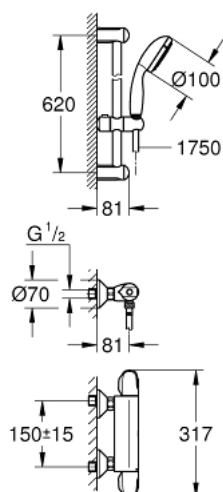

34 151 003 GROHTHERM 1000 CONJUNTO DE DUCHE COM TERMOSTÁTICA 1/2"

DESCRIÇÃO DO PRODUTO

- Colour: cromado
- Composto por:
 - Termostática Grohtherm 1000 NEW duche 1/2"
 - (34 143 003)
 - Conjunto de duche Tempesta II, 60 cm (27 598 000)

34 151 003 GROHTHERM 1000 CONJUNTO DE DUCHE COM TERMOSTÁTICA 1/2"

PEÇAS DE REPOSIÇÃO , fevereiro 2014 – now

- 1: Manipulo de fecho (Spare part-nr. 47972000)
- 1.1: Tampa (Spare part-nr. 4797400M)
- 2: Castelo de discos cerâmicos de 1/2" (Spare part-nr. 45346000)
- 2.1: o'ring (Spare part-nr. 0392400M)
- 3: Manipulo de controlo da temperatura (Spare part-nr. 47973000)
- 3.1: Tampa (Spare part-nr. 4797400M)
- 4: anel de fixação (Spare part-nr. 47743000)
- 5: Termoelemento TurboStat 1/2" (Spare part-nr. 47439000)
- 6: Passagem de água (Spare part-nr. 47975000)
- 7: Sede 1/2" (Spare part-nr. 08565000)
- 8: Sede 1/2" (Spare part-nr. 47189000)
- 8.1: filtro (Spare part-nr. 0726400M)
- 8.2: Sede 1/2" (Spare part-nr. 08565000)
- 8.3: o'ring (Spare part-nr. 0305500M)
- 9: Rácor em S (Spare part-nr. 12075000)
- 9.1: Obturador 1/2" (Spare part-nr. 0138600M)
- 9.2: Espelho (Spare part-nr. 0221000M)
- 10: Elemento deslizante (Spare part-nr. 48099000)
- 11: Fixador de rampa de duche (Spare part-nr. 48098000)
- 12: filtro (Spare part-nr. 0700200M)
- 13: Prolongamentos 3/4", 20 mm (Spare part-nr. 0713000M)*
- 14: Chave de porcas (Spare part-nr. 19377000)*
- 15: Chave de caixa (Spare part-nr. 19332000)*
- 16: Cartucho GROHE TurboStat 1/2" (Spare part-nr. 47175000)*