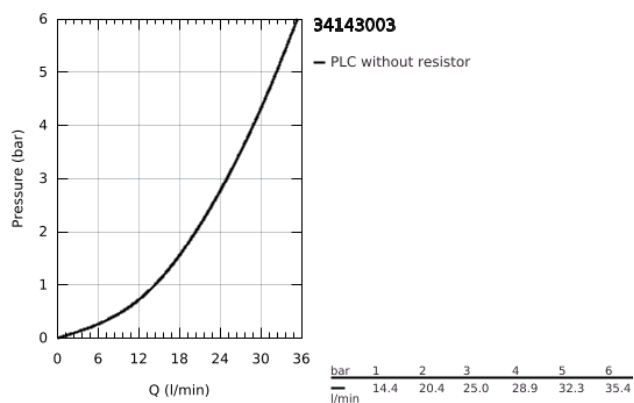

34 143 003 GROHTHERM 1000 TERMOSTÁTICA DE DUCHE 1/2"

DESCRIÇÃO DO PRODUTO

- Colour: cromado
- Proteção térmica GROHE CoolTouch
- Limitador de temperatura GROHE SafeStop 38°C
- GROHE SafeStop Plus (opcional) limitador de temperatura a 43°C
- Cartucho compacto GROHE TurboStat com termoelemento em cera
- Limitador ecológico de caudal GROHE EcoButton
- Saída para flexível de chuveiro 1/2"
- Válvulas anti-retorno integradas
- Filtros anti-sujidade
- Rácores em S (150 ± 25)
- GROHE EcoJoy para menor consumo e jato perfeito

34 143 003 GROHTHERM 1000 TERMOSTÁTICA DE DUCHE 1/2"

PEÇAS DE REPOSIÇÃO , fevereiro 2014 – now

- 1: Manipulo de fecho (Spare part-nr. 47972000)
- 1.1: Tampa (Spare part-nr. 4797400M)
- 2: Castelo de discos cerâmicos de 1/2" (Spare part-nr. 45346000)
- 2.1: o'ring (Spare part-nr. 0392400M)
- 3: Manipulo de controlo da temperatura (Spare part-nr. 47973000)
- 3.1: Tampa (Spare part-nr. 4797400M)
- 4: anel de fixação (Spare part-nr. 47743000)
- 5: Termoelemento TurboStat 1/2" (Spare part-nr. 47439000)
- 6: Passagem de água (Spare part-nr. 47975000)
- 7: Sede 1/2" (Spare part-nr. 08565000)
- 8: Sede 1/2" (Spare part-nr. 47189000)
- 8.1: filtro (Spare part-nr. 0726400M)
- 8.2: Sede 1/2" (Spare part-nr. 08565000)
- 8.3: o'ring (Spare part-nr. 0305500M)
- 9: Rácor em S (Spare part-nr. 12075000)
- 9.1: Obturador 1/2" (Spare part-nr. 0138600M)
- 9.2: Espelho (Spare part-nr. 0221000M)
- 10: Prolongamentos 3/4", 20 mm (Spare part-nr. 0713000M)*
- 11: Chave de porcas (Spare part-nr. 19377000)*
- 12: Chave de caixa (Spare part-nr. 19332000)*
- 13: Cartucho GROHE TurboStat 1/2" (Spare part-nr. 47175000)*