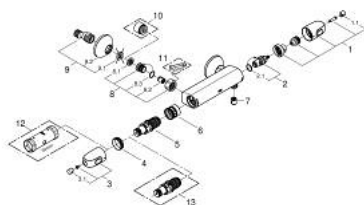

34 143 003 GROHTHERM 1000 TERMOSTÁTICA DE DUCHE 1/2"

DESCRIÇÃO DO PRODUTO

- Colour: cromado
- Proteção térmica GROHE CoolTouch
- Limitador de temperatura GROHE SafeStop 38°C
- GROHE SafeStop Plus (opcional) limitador de temperatura a 43°C
- Cartucho compacto GROHE TurboStat com termoelemento em cera
- Limitador ecológico de caudal GROHE EcoButton
- Saída para flexível de chuveiro 1/2"
- Válvulas anti-retorno integradas
- Filtros anti-sujidade
- Rácores em S (150 ± 25)
- GROHE EcoJoy para menor consumo e jato perfeito

34 143 003 GROHTHERM 1000 TERMOSTÁTICA DE DUCHE 1/2"

PEÇAS DE REPOSIÇÃO , fevereiro 2014 – now

- 1: Manipulo de fecho (Spare part-nr. 47972000)
- 1.1: Tampa (Spare part-nr. 4797400M)
- 2: Castelo de discos cerâmicos de 1/2" (Spare part-nr. 45346000)
- 2.1: o'ring (Spare part-nr. 0392400M)
- 3: Manipulo de controlo da temperatura (Spare part-nr. 47973000)
- 3.1: Tampa (Spare part-nr. 4797400M)
- 4: anel de fixação (Spare part-nr. 47743000)
- 5: Termoelemento TurboStat 1/2" (Spare part-nr. 47439000)
- 6: Passagem de água (Spare part-nr. 47975000)
- 7: Sede 1/2" (Spare part-nr. 08565000)
- 8: Sede 1/2" (Spare part-nr. 47189000)
- 8.1: filtro (Spare part-nr. 0726400M)
- 8.2: Sede 1/2" (Spare part-nr. 08565000)
- 8.3: o'ring (Spare part-nr. 0305500M)
- 9: Rácor em S (Spare part-nr. 12075000)
- 9.1: Obturador 1/2" (Spare part-nr. 0138600M)
- 9.2: Espelho (Spare part-nr. 0221000M)
- 10: Prolongamentos 3/4", 20 mm (Spare part-nr. 0713000M)*
- 11: Chave de porcas (Spare part-nr. 19377000)*
- 12: Chave de caixa (Spare part-nr. 19332000)*
- 13: Cartucho GROHE TurboStat 1/2" (Spare part-nr. 47175000)*