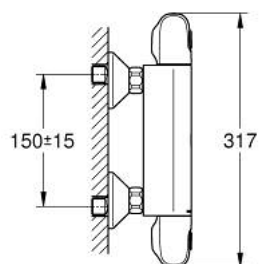

34 143 003 GROHTHERM 1000 TERMOSTÁTICA DE DUCHE 1/2"

DESCRIÇÃO DO PRODUTO

- Colour: cromado
- Proteção térmica GROHE CoolTouch
- Limitador de temperatura GROHE SafeStop 38°C
- GROHE SafeStop Plus (opcional) limitador de temperatura a 43°C
- Cartucho compacto GROHE TurboStat com termoelemento em cera
- Limitador ecológico de caudal GROHE EcoButton
- Saída para flexível de chuveiro 1/2"
- Válvulas anti-retorno integradas
- Filtros anti-sujidade
- Rácores em S (150 ± 25)
- GROHE EcoJoy para menor consumo e jato perfeito

34 143 003 GROHTHERM 1000 TERMOSTÁTICA DE DUCHE 1/2"

PEÇAS DE REPOSIÇÃO , fevereiro 2014 – now

- 1: Manipulo de fecho (Spare part-nr. 47972000)
- 1.1: Tampa (Spare part-nr. 4797400M)
- 2: Castelo de discos cerâmicos de 1/2" (Spare part-nr. 45346000)
- 2.1: o'ring (Spare part-nr. 0392400M)
- 3: Manipulo de controlo da temperatura (Spare part-nr. 47973000)
- 3.1: Tampa (Spare part-nr. 4797400M)
- 4: anel de fixação (Spare part-nr. 47743000)
- 5: Termoelemento TurboStat 1/2" (Spare part-nr. 47439000)
- 6: Passagem de água (Spare part-nr. 47975000)
- 7: Sede 1/2" (Spare part-nr. 08565000)
- 8: Sede 1/2" (Spare part-nr. 47189000)
- 8.1: filtro (Spare part-nr. 0726400M)
- 8.2: Sede 1/2" (Spare part-nr. 08565000)
- 8.3: o'ring (Spare part-nr. 0305500M)
- 9: Rácor em S (Spare part-nr. 12075000)
- 9.1: Obturador 1/2" (Spare part-nr. 0138600M)
- 9.2: Espelho (Spare part-nr. 0221000M)
- 10: Prolongamentos 3/4", 20 mm (Spare part-nr. 0713000M)*
- 11: Chave de porcas (Spare part-nr. 19377000)*
- 12: Chave de caixa (Spare part-nr. 19332000)*
- 13: Cartucho GROHE TurboStat 1/2" (Spare part-nr. 47175000)*