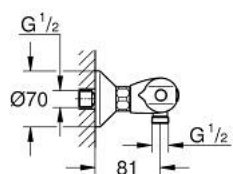

34 143 003 GROHTHERM 1000 TERMOSTÁTICA DE DUCHE 1/2"

DESCRIÇÃO DO PRODUTO

- Colour: cromado
- Proteção térmica GROHE CoolTouch
- Limitador de temperatura GROHE SafeStop 38°C
- GROHE SafeStop Plus (opcional) limitador de temperatura a 43°C
- Cartucho compacto GROHE TurboStat com termoelemento em cera
- Limitador ecológico de caudal GROHE EcoButton
- Saída para flexível de chuveiro 1/2"
- Válvulas anti-retorno integradas
- Filtros anti-sujidade
- Rácores em S (150 ± 25)
- GROHE EcoJoy para menor consumo e jato perfeito

34 143 003 GROHTHERM 1000 TERMOSTÁTICA DE DUCHE 1/2"

PEÇAS DE REPOSIÇÃO , fevereiro 2014 – now

- 1: Manipulo de fecho (Spare part-nr. 47972000)
- 1.1: Tampa (Spare part-nr. 4797400M)
- 2: Castelo de discos cerâmicos de 1/2" (Spare part-nr. 45346000)
- 2.1: o'ring (Spare part-nr. 0392400M)
- 3: Manipulo de controlo da temperatura (Spare part-nr. 47973000)
- 3.1: Tampa (Spare part-nr. 4797400M)
- 4: anel de fixação (Spare part-nr. 47743000)
- 5: Termoelemento TurboStat 1/2" (Spare part-nr. 47439000)
- 6: Passagem de água (Spare part-nr. 47975000)
- 7: Sede 1/2" (Spare part-nr. 08565000)
- 8: Sede 1/2" (Spare part-nr. 47189000)
- 8.1: filtro (Spare part-nr. 0726400M)
- 8.2: Sede 1/2" (Spare part-nr. 08565000)
- 8.3: o'ring (Spare part-nr. 0305500M)
- 9: Rácor em S (Spare part-nr. 12075000)
- 9.1: Obturador 1/2" (Spare part-nr. 0138600M)
- 9.2: Espelho (Spare part-nr. 0221000M)
- 10: Prolongamentos 3/4", 20 mm (Spare part-nr. 0713000M)*
- 11: Chave de porcas (Spare part-nr. 19377000)*
- 12: Chave de caixa (Spare part-nr. 19332000)*
- 13: Cartucho GROHE TurboStat 1/2" (Spare part-nr. 47175000)*