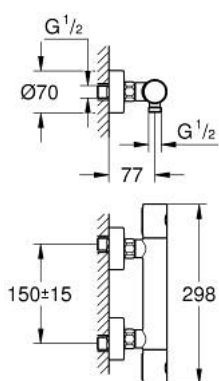

## 34 065 AL2 GROHTHERM 1000 COSMOPOLITAN M TERMOSTÁTICA DE DUCHE 1/2"

### DESCRIÇÃO DO PRODUTO

- Colour: brushed hard graphite
- Montagem na parede
- Acabamento GROHE LongLife
- GROHE Metal Grip manípulos de metal ergonómicos
- Limitador de temperatura GROHE SafeStop 38°C
- GROHE SafeStop Plus (opcional) limitador de temperatura a 43°C
- Cartucho compacto GROHE TurboStat com termoelemento em cera
- Corte de águas misturadas integrado
- Limitador ecológico de caudal GROHE EcoButton
- Válvulas anti-retorno integradas
- Filtros anti-sujidade
- Válvulas anti-retorno
- Rácores em S (150 ± 25)