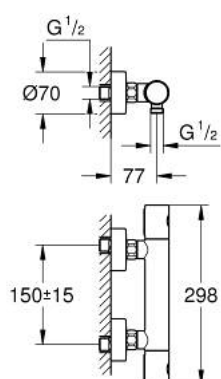

34 065 A02 GROHTHERM 1000 COSMOPOLITAN M TERMOSTÁTICA DE DUCHE 1/2"

DESCRIÇÃO DO PRODUTO

- Colour: hard graphite
- Montagem na parede
- Acabamento GROHE LongLife
- GROHE Metal Grip manípulos de metal ergonómicos
- Limitador de temperatura GROHE SafeStop 38°C
- GROHE SafeStop Plus (opcional) limitador de temperatura a 43°C
- Cartucho compacto GROHE TurboStat com termoelemento em cera
- Corte de águas misturadas integrado
- Limitador ecológico de caudal GROHE EcoButton
- Válvulas anti-retorno integradas
- Filtros anti-sujidade
- Válvulas anti-retorno
- Rácores em S (150 ± 25)