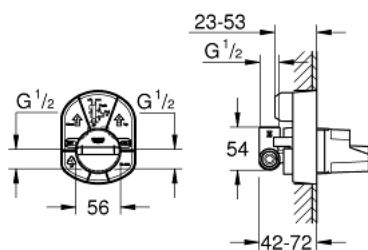

33 964 000 ELEMENTO ENCASTRÁVEL 1/2"

DESCRIÇÃO DO PRODUTO

- Para misturadoras de duche
- Sem elemento exterior
- Cartucho de discos cerâmicos GROHE SilkMove 46 mm
- Limitador ecológico de caudal
- Saída superior 1/2"

33 964 000 **ELEMENTO ENCASTRÁVEL 1/2"**

PEÇAS DE REPOSIÇÃO , janeiro 1994 – now

1: Cartucho (Spare part-nr. 46048000)