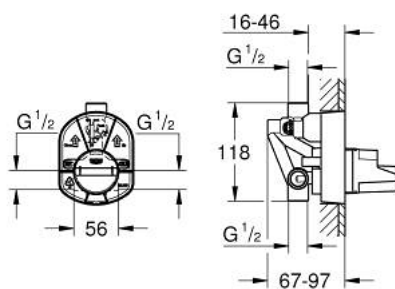

33 963 000 ELEMENTO ENCASTRÁVEL 1/2"

DESCRIÇÃO DO PRODUTO

- Para banheira e duche
- Sem elemento exterior
- Cartucho de discos cerâmicos GROHE SilkMove 46 mm
- Limitador ecológico de caudal
- Saída superior e inferior 1/2"
- Tampa incluída
- Inversor: automático

33 963 000 ELEMENTO ENCASTRÁVEL 1/2"

PEÇAS DE REPOSIÇÃO , janeiro 1994 – now

1: Cartucho (Spare part-nr. 46048000)