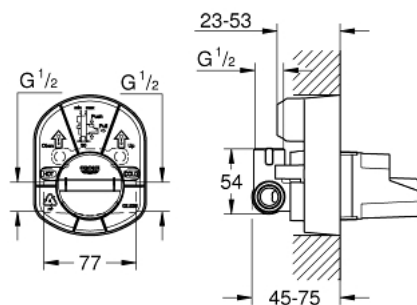

33 962 000 ELEMENTO ENCASTRÁVEL 1/2"

DESCRIÇÃO DO PRODUTO

- Sem elemento exterior
- Cartucho de discos cerâmicos GROHE SilkMove 46 mm
- Saída superior 1/2"

Pure Freude
an Wasser

33 962 000 ELEMENTO ENCASTRÁVEL 1/2"

PEÇAS DE REPOSIÇÃO , janeiro 1994 – now

1: Cartucho (Spare part-nr. 46048000)