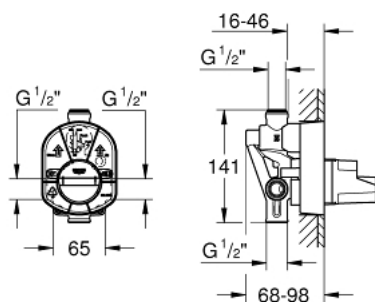

33 961 000 ELEMENTO ENCASTRÁVEL 1/2"

DESCRIÇÃO DO PRODUTO

- Cartucho de discos cerâmicos GROHE SilkMove 46 mm
- Limitador ecológico de caudal
- Saída superior e inferior 1/2"
- Inversor: automático

33 961 000 ELEMENTO ENCASTRÁVEL 1/2"

PEÇAS DE REPOSIÇÃO , janeiro 1994 – now

1: Cartucho (Spare part-nr. 46048000)