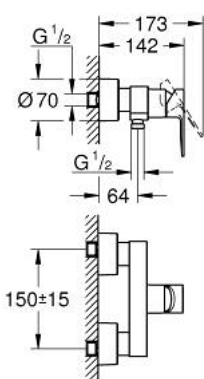

## 33 865 DC1 LINEARE <P>MONOCOMANDO DE DUCHE 1/2"</P>

### DESCRIÇÃO DO PRODUTO

- Colour: supersteel
- Montagem na parede
- Manipulo metálico
- Cartucho de discos cerâmicos GROHE SilkMove 35 mm
- Com limitador ecológico de temperatura
- Acabamento GROHE LongLife
- Saída para flexível de chuveiro 1/2"
- Válvulas anti-retorno integradas
- Rácores em S (150 ± 25)
- Válvulas anti-retorno
- Pressão mínima 1,0 bar

## 33 865 DC1 LINEARE <P>MONOCOMANDO DE DUCHE 1/2" </P>

### PEÇAS DE REPOSIÇÃO , setembro 2016 – now

- 1: Manipulo e tampa (Spare part-nr. 46987DC0)
- 2: Cartucho (Spare part-nr. 46374000)
- 3: Sede 1/2" (Spare part-nr. 08565000)
- 4: Sede 1/2" (Spare part-nr. 45044000)
- 5: Rácor em S (Spare part-nr. 12693DC0)
- 6: extensão (Spare part-nr. 46238000)\*
- 7: Chave de caixa (Spare part-nr. 19332000)\*
- 8: Chave de porcas (Spare part-nr. 19377000)\*