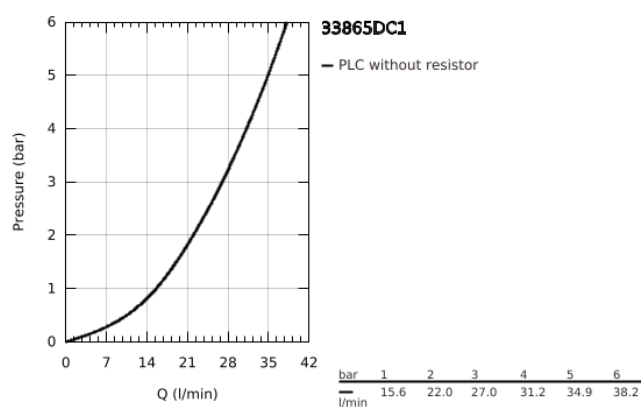

## 33 865 DC1 LINEARE <P>MONOCOMANDO DE DUCHE 1/2"</P>

### DESCRIÇÃO DO PRODUTO

- Colour: supersteel
- Montagem na parede
- Manipulo metálico
- Cartucho de discos cerâmicos GROHE SilkMove 35 mm
- Com limitador ecológico de temperatura
- Acabamento GROHE LongLife
- Saída para flexível de chuveiro 1/2"
- Válvulas anti-retorno integradas
- Rácores em S (150 ± 25)
- Válvulas anti-retorno
- Pressão mínima 1,0 bar