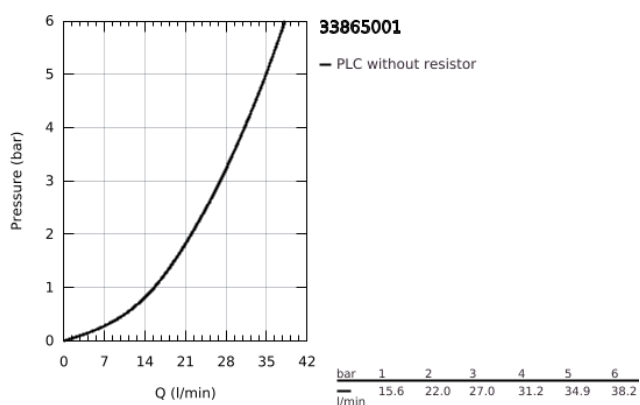

33 865 001 LINEARE <P>MONOCOMANDO DE DUCHE 1/2" </P>

DESCRIÇÃO DO PRODUTO

- Colour: cromado
- Montagem na parede
- Manipulo metálico
- Cartucho de discos cerâmicos GROHE SilkMove 35 mm
- Com limitador ecológico de temperatura
- Acabamento GROHE LongLife
- Saída para flexível de chuveiro 1/2"
- Válvulas anti-retorno integradas
- Rácores em S (150 ± 25)
- Pressão mínima 1,0 bar

33 865 001 LINEARE <P>MONOCOMANDO DE DUCHE 1/2" </P>

PEÇAS DE REPOSIÇÃO , julho 2016 – now

- 1: Manipulo e tampa (Spare part-nr. 46987000)
- 2: Cartucho (Spare part-nr. 46374000)
- 3: Sede 1/2" (Spare part-nr. 08565000)
- 4: Sede 1/2" (Spare part-nr. 45044000)
- 5: Rácor em S (Spare part-nr. 12693000)
- 6: extensão (Spare part-nr. 46238000)*
- 7: Chave de caixa (Spare part-nr. 19332000)*
- 8: Chave de porcas (Spare part-nr. 19377000)*