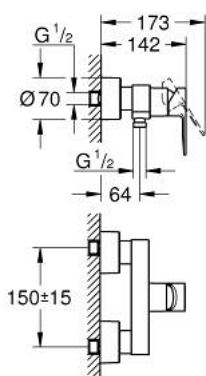

33 865 001 LINEARE <P>MONOCOMANDO DE DUCHE 1/2" </P>

DESCRIÇÃO DO PRODUTO

- Colour: cromado
- Montagem na parede
- Manipulo metálico
- Cartucho de discos cerâmicos GROHE SilkMove 35 mm
- Com limitador ecológico de temperatura
- Acabamento GROHE LongLife
- Saída para flexível de chuveiro 1/2"
- Válvulas anti-retorno integradas
- Rácores em S (150 ± 25)
- Pressão mínima 1,0 bar

33 865 001 LINEARE <P>MONOCOMANDO DE DUCHE 1/2" </P>

PEÇAS DE REPOSIÇÃO , julho 2016 – now

- 1: Manipulo e tampa (Spare part-nr. 46987000)
- 2: Cartucho (Spare part-nr. 46374000)
- 3: Sede 1/2" (Spare part-nr. 08565000)
- 4: Sede 1/2" (Spare part-nr. 45044000)
- 5: Rácor em S (Spare part-nr. 12693000)
- 6: extensão (Spare part-nr. 46238000)*
- 7: Chave de caixa (Spare part-nr. 19332000)*
- 8: Chave de porcas (Spare part-nr. 19377000)*