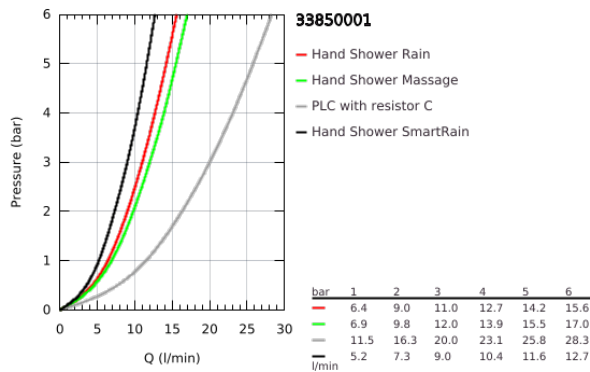

33 850 001 LINEARE <P>MONOCOMANDO DE BANHEIRA E DUCHE 1/2"</P>

**DESCRIÇÃO DO PRODUTO**

- Colour: cromado
- Montagem na parede
- Manipulo metálico
- Cartucho de discos cerâmicos GROHE SilkMove 35 mm
- Com limitador ecológico de temperatura
- Acabamento GROHE LongLife
- Inversor automático: banheira/duche
- Perlador tipo "Mousseur"
- Saída para flexível de chuveiro 1/2"
- Válvulas anti-retorno integradas
- Rácores em S (150 ± 25)
- Válvulas anti-retorno
- Com conjunto de duche
- Composto por:
- Chuveiro de mão metálico
- Suporte de parede Tempesta 100 Cosmopolitan (27 594 000)
- Bicha Silverflex 1.500 mm (28 364)
- Pressão mínima 1,0 bar

### 33 850 001 LINEARE <P>MONOCOMANDO DE BANHEIRA E DUCHE 1/2"</P>