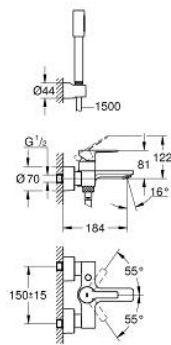

33 850 001 LINEARE <P>MONOCOMANDO DE BANHEIRA E DUCHE 1/2"</P>

**DESCRIÇÃO DO PRODUTO**

- Colour: cromado
- Montagem na parede
- Manipulo metálico
- Cartucho de discos cerâmicos GROHE SilkMove 35 mm
- Com limitador ecológico de temperatura
- Acabamento GROHE LongLife
- Inversor automático: banheira/duche
- Perlador tipo "Mousseur"
- Saída para flexível de chuveiro 1/2"
- Válvulas anti-retorno integradas
- Rácores em S (150 ± 25)
- Válvulas anti-retorno
- Com conjunto de duche
- Composto por:
- Chuveiro de mão metálico
- Suporte de parede Tempesta 100 Cosmopolitan (27 594 000)
- Bicha Silverflex 1.500 mm (28 364)
- Pressão mínima 1,0 bar

### 33 850 001 LINEARE <P>MONOCOMANDO DE BANHEIRA E DUCHE 1/2"</P>

#### PEÇAS DE REPOSIÇÃO , julho 2016 – now

- 1: Manipulo e tampa (Spare part-nr. 46987000)
- 2: Cartucho (Spare part-nr. 46374000)
- 3: Perlator tipo "Mousseur" (Spare part-nr. 13952000)
- 4: Manipulo regulador com Aquadimmer (Spare part-nr. 64309000)
- 5: Inversor (Spare part-nr. 46947000)
- 6: Sede 1/2" (Spare part-nr. 08565000)
- 7: Sede 1/2" (Spare part-nr. 45044000)
- 8: Rácor em S (Spare part-nr. 12693000)
- 9: filtro (Spare part-nr. 0700200M)
- 10: extensão (Spare part-nr. 46238000)\*
- 11: Chave de porcas (Spare part-nr. 19377000)\*
- 12: Chave de caixa (Spare part-nr. 19332000)\*