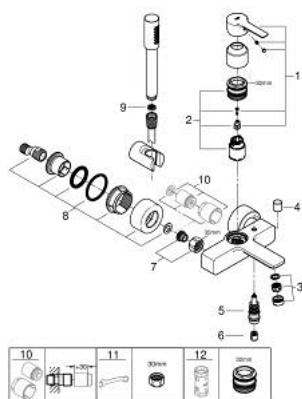

33 850 001 LINEARE <P>MONOCOMANDO DE BANHEIRA E DUCHE 1/2"</P>

**DESCRIÇÃO DO PRODUTO**

- Colour: cromado
- Montagem na parede
- Manipulo metálico
- Cartucho de discos cerâmicos GROHE SilkMove 35 mm
- Com limitador ecológico de temperatura
- Acabamento GROHE LongLife
- Inversor automático: banheira/duche
- Perlador tipo "Mousseur"
- Saída para flexível de chuveiro 1/2"
- Válvulas anti-retorno integradas
- Rácores em S (150 ± 25)
- Válvulas anti-retorno
- Com conjunto de duche
- Composto por:
- Chuveiro de mão metálico
- Suporte de parede Tempesta 100 Cosmopolitan (27 594 000)
- Bicha Silverflex 1.500 mm (28 364)
- Pressão mínima 1,0 bar

### 33 850 001 LINEARE <P>MONOCOMANDO DE BANHEIRA E DUCHE 1/2"</P>

#### PEÇAS DE REPOSIÇÃO , julho 2016 – now

- 1: Manipulo e tampa (Spare part-nr. 46987000)
- 2: Cartucho (Spare part-nr. 46374000)
- 3: Perlator tipo "Mousseur" (Spare part-nr. 13952000)
- 4: Manipulo regulador com Aquadimmer (Spare part-nr. 64309000)
- 5: Inversor (Spare part-nr. 46947000)
- 6: Sede 1/2" (Spare part-nr. 08565000)
- 7: Sede 1/2" (Spare part-nr. 45044000)
- 8: Rácor em S (Spare part-nr. 12693000)
- 9: filtro (Spare part-nr. 0700200M)
- 10: extensão (Spare part-nr. 46238000)\*
- 11: Chave de porcas (Spare part-nr. 19377000)\*
- 12: Chave de caixa (Spare part-nr. 19332000)\*