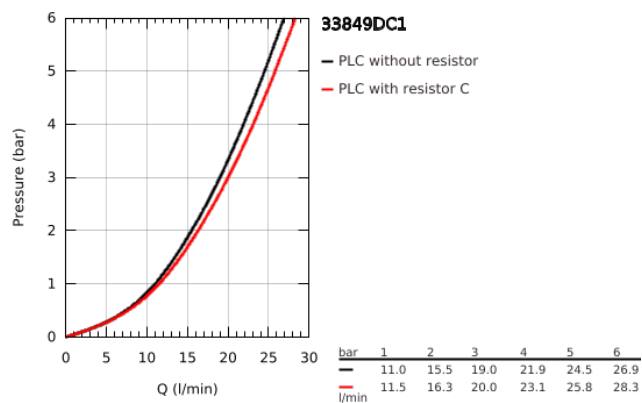

33 849 DC1 LINEARE <P>MONOCOMANDO DE BANHEIRA E DUCHE 1/2"</P>

DESCRIÇÃO DO PRODUTO

- Colour: supersteel
- Montagem na parede
- Manipulo metálico
- Cartucho de discos cerâmicos GROHE SilkMove 35 mm
- Com limitador ecológico de temperatura
- Acabamento GROHE LongLife
- Inversor automático: banheira/duche
- Perlator tipo "Mousseur"
- Saída para flexível de chuveiro 1/2"
- Válvulas anti-retorno integradas
- Rácores em S (150 ± 25)
- Válvulas anti-retorno
- Pressão mínima 1,0 bar

33 849 DC1 LINEARE <P>MONOCOMANDO DE BANHEIRA E DUCHE 1/2"</P>

PEÇAS DE REPOSIÇÃO , setembro 2016 – now

- 1: Manipulo e tampa (Spare part-nr. 46987DC0)
- 2: Cartucho (Spare part-nr. 46374000)
- 3: Perlator tipo "Mousseur" (Spare part-nr. 13952DC0)
- 4: Manipulo regulador com Aquadimmer (Spare part-nr. 64309DC0)
- 5: Inversor (Spare part-nr. 46947DC0)
- 6: Sede 1/2" (Spare part-nr. 08565000)
- 7: Sede 1/2" (Spare part-nr. 45044000)
- 8: Rácor em S (Spare part-nr. 12693DC0)
- 9: extensão (Spare part-nr. 46238000)*
- 10: Chave de porcas (Spare part-nr. 19377000)*
- 11: Chave de caixa (Spare part-nr. 19332000)*