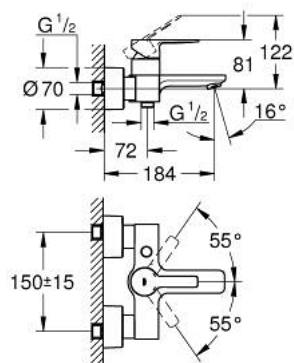

33 849 DC1 LINEARE <P>MONOCOMANDO DE BANHEIRA E DUCHE 1/2"</P>

DESCRIÇÃO DO PRODUTO

- Colour: supersteel
- Montagem na parede
- Manipulo metálico
- Cartucho de discos cerâmicos GROHE SilkMove 35 mm
- Com limitador ecológico de temperatura
- Acabamento GROHE LongLife
- Inversor automático: banheira/duche
- Perlator tipo "Mousseur"
- Saída para flexível de chuveiro 1/2"
- Válvulas anti-retorno integradas
- Rácores em S (150 ± 25)
- Válvulas anti-retorno
- Pressão mínima 1,0 bar

33 849 DC1 LINEARE <P>MONOCOMANDO DE BANHEIRA E DUCHE 1/2"</P>

PEÇAS DE REPOSIÇÃO , setembro 2016 – now

- 1: Manipulo e tampa (Spare part-nr. 46987DC0)
- 2: Cartucho (Spare part-nr. 46374000)
- 3: Perlator tipo "Mousseur" (Spare part-nr. 13952DC0)
- 4: Manipulo regulador com Aquadimmer (Spare part-nr. 64309DC0)
- 5: Inversor (Spare part-nr. 46947DC0)
- 6: Sede 1/2" (Spare part-nr. 08565000)
- 7: Sede 1/2" (Spare part-nr. 45044000)
- 8: Rácor em S (Spare part-nr. 12693DC0)
- 9: extensão (Spare part-nr. 46238000)*
- 10: Chave de porcas (Spare part-nr. 19377000)*
- 11: Chave de caixa (Spare part-nr. 19332000)*