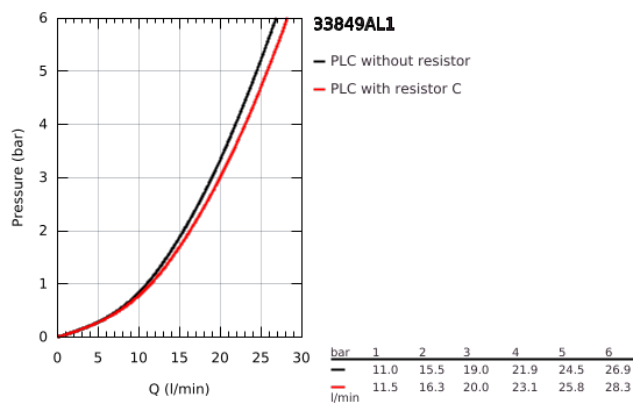

33 849 AL1 LINEARE <P>MONOCOMANDO DE BANHEIRA E DUCHE 1/2" </P>

DESCRIÇÃO DO PRODUTO

- Colour: brushed hard graphite
- Montagem na parede
- Manipulo metálico
- Cartucho de discos cerâmicos GROHE SilkMove 35 mm
- Com limitador ecológico de temperatura
- Acabamento GROHE LongLife
- Inversor automático: banheira/duche
- Perlator tipo "Mousseur"
- Saída para flexível de chuveiro 1/2"
- Válvulas anti-retorno integradas
- Rácores em S (150 ± 25)
- Válvulas anti-retorno
- Pressão mínima 1,0 bar

33 849 AL1 LINEARE <P>MONOCOMANDO DE BANHEIRA E DUCHE 1/2" </P>

PEÇAS DE REPOSIÇÃO , março 2019 – now

- 1: Manípulo e tampa (Spare part-nr. 46987AL0)
- 2: Cartucho (Spare part-nr. 46374000)
- 3: Perlator tipo "Mousseur" (Spare part-nr. 13952AL0)
- 4: Manípulo regulador com Aquadimmer (Spare part-nr. 64309AL0)
- 5: Inversor (Spare part-nr. 46947AL0)
- 6: Sede 1/2" (Spare part-nr. 08565000)
- 7: Sede 1/2" (Spare part-nr. 45044000)
- 8: Rácor em S (Spare part-nr. 12693AL0)
- 9: extensão (Spare part-nr. 46238000)*
- 10: Chave de porcas (Spare part-nr. 19377000)*
- 11: Chave de caixa (Spare part-nr. 19332000)*