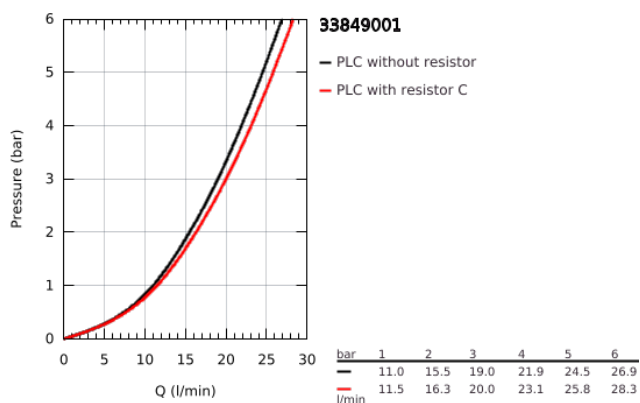

### DESCRIÇÃO DO PRODUTO

- Colour: cromado
- Montagem na parede
- Manipulo metálico
- Cartucho de discos cerâmicos GROHE SilkMove 35 mm
- Com limitador ecológico de temperatura
- Acabamento GROHE LongLife
- Inversor automático: banheira/duche
- Perlador tipo "Mousseur"
- Saída para flexível de chuveiro 1/2"
- Válvulas anti-retorno integradas
- Rácores em S (150 ± 25)
- Pressão mínima 1,0 bar
- Instalação à bancada opcional com colunas prismáticas 12 030 000