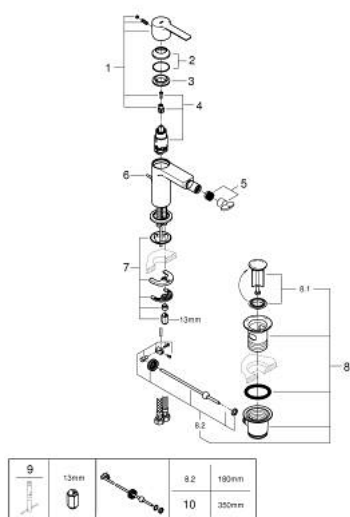

## 33 848 DC1 LINEARE MONOCOMANDO DE BIDÉ 1/2" TAMANHO S

### PEÇAS DE REPOSIÇÃO , setembro 2016 – now

- 1: Manipulo e tampa (Spare part-nr. 46980DC0)
- 2: Calota (desde 1999) (Spare part-nr. 46581DC0)
- 3: casquilho roscado (Spare part-nr. 07419000)
- 4: Cartucho (Spare part-nr. 46580000)
- 5: Perlator tipo "Mousseur" (Spare part-nr. 13998000)
- 6: Vareta pop-up (Spare part-nr. 46739EN0)
- 7: conjunto de montagem (Spare part-nr. 46645000)
- 8: Válvula automática 1 1/4" (Spare part-nr. 28910DC0)
- 8.1: Tampa de válvula (Spare part-nr. 07182DC0)
- 8.2: vareta (Spare part-nr. 07052000)
- 9: Chave de tubo longa (Spare part-nr. 19017000)\*
- 10: vareta (Spare part-nr. 07341000)\*