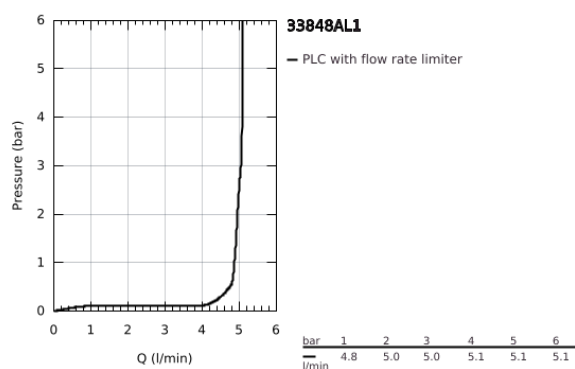

## 33 848 AL1 LINEARE MONOCOMANDO DE BIDÉ 1/2" TAMANHO S

### DESCRIÇÃO DO PRODUTO

- Colour: brushed hard graphite
- Manipulo metálico
- Cartucho de discos cerâmicos GROHE SilkMove 28 mm
- Com limitador ecológico de temperatura
- Acabamento GROHE LongLife
- GROHE EcoJoy para menor consumo e jato perfeito
- Caudal máximo (a 3 bar): 5 l/min
- Sistema de instalação GROHE FastFixation Plus
- Mousseur com rótula orientável
- Válvula automática 1 1/4"
- Ligações flexíveis
- Pressão mínima 1,0 bar