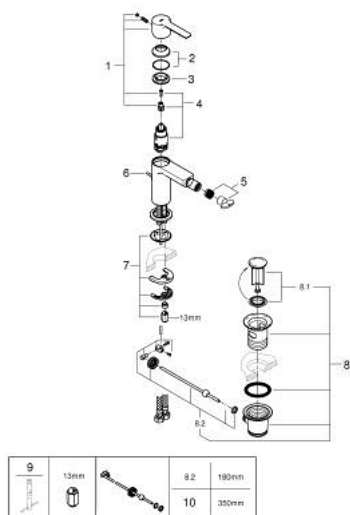

## 33 848 AL1 LINEARE MONOCOMANDO DE BIDÉ 1/2" TAMANHO S

### DESCRIÇÃO DO PRODUTO

- Colour: brushed hard graphite
- Manipulo metálico
- Cartucho de discos cerâmicos GROHE SilkMove 28 mm
- Com limitador ecológico de temperatura
- Acabamento GROHE LongLife
- GROHE EcoJoy para menor consumo e jato perfeito
- Caudal máximo (a 3 bar): 5 l/min
- Sistema de instalação GROHE FastFixation Plus
- Mousseur com rótula orientável
- Válvula automática 1 1/4"
- Ligações flexíveis
- Pressão mínima 1,0 bar

### PEÇAS DE REPOSIÇÃO , março 2019 – now

- 1: Manipulo e tampa (Spare part-nr. 46980AL0)
- 2: Calota (desde 1999) (Spare part-nr. 46581AL0)
- 3: casquilho roscado (Spare part-nr. 07419000)
- 4: Cartucho (Spare part-nr. 46580000)
- 5: Perlator tipo "Mousseur" (Spare part-nr. 13998000)
- 6: Vareta pop-up (Spare part-nr. 46739AL0)
- 7: conjunto de montagem (Spare part-nr. 46645000)
- 8: Válvula automática 1 1/4" (Spare part-nr. 28910AL0)
- 8.1: Tampa de válvula (Spare part-nr. 07182AL0)
- 8.2: vareta (Spare part-nr. 07052000)
- 9: Chave de tubo longa (Spare part-nr. 19017000)\*
- 10: vareta (Spare part-nr. 07341000)\*