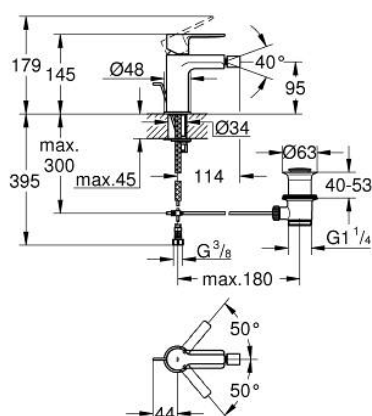

## 33 848 AL1 LINEARE MONOCOMANDO DE BIDÉ 1/2" TAMANHO S

### DESCRIÇÃO DO PRODUTO

- Colour: brushed hard graphite
- Manipulo metálico
- Cartucho de discos cerâmicos GROHE SilkMove 28 mm
- Com limitador ecológico de temperatura
- Acabamento GROHE LongLife
- GROHE EcoJoy para menor consumo e jato perfeito
- Caudal máximo (a 3 bar): 5 l/min
- Sistema de instalação GROHE FastFixation Plus
- Mousseur com rótula orientável
- Válvula automática 1 1/4"
- Ligações flexíveis
- Pressão mínima 1,0 bar

### PEÇAS DE REPOSIÇÃO , março 2019 – now

- 1: Manipulo e tampa (Spare part-nr. 46980AL0)
- 2: Calota (desde 1999) (Spare part-nr. 46581AL0)
- 3: casquilho roscado (Spare part-nr. 07419000)
- 4: Cartucho (Spare part-nr. 46580000)
- 5: Perlator tipo "Mousseur" (Spare part-nr. 13998000)
- 6: Vareta pop-up (Spare part-nr. 46739AL0)
- 7: conjunto de montagem (Spare part-nr. 46645000)
- 8: Válvula automática 1 1/4" (Spare part-nr. 28910AL0)
- 8.1: Tampa de válvula (Spare part-nr. 07182AL0)
- 8.2: vareta (Spare part-nr. 07052000)
- 9: Chave de tubo longa (Spare part-nr. 19017000)\*
- 10: vareta (Spare part-nr. 07341000)\*