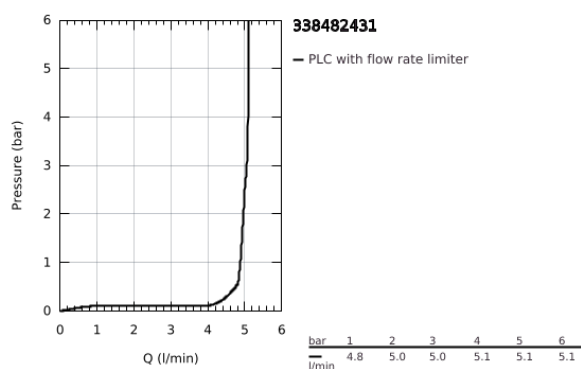

33 848 243 1 LINEARE MONOCOMANDO DE BIDÉ 1/2" TAMANHO S

DESCRIÇÃO DO PRODUTO

- Colour: matte black
- Manipulo metálico
- Cartucho de discos cerâmicos GROHE SilkMove 28 mm
- Com limitador ecológico de temperatura
- GROHE EcoJoy para menor consumo e jato perfeito
- Caudal máximo (a 3 bar): 5 l/min
- Sistema de instalação GROHE FastFixation Plus
- Mousseur com rótula orientável
- Válvula automática 1 1/4"
- Ligações flexíveis
- Pressão mínima 1,0 bar

33 848 243 1 LINEARE MONOCOMANDO DE BIDÉ 1/2" TAMANHO S

PEÇAS DE REPOSIÇÃO , maio 2024 – now

- 1: lever (Spare part-nr. 469802430)
- 2: Calota (desde 1999) (Spare part-nr. 465812430)
- 3: casquilho roscado (Spare part-nr. 07419000)
- 4: Cartucho (Spare part-nr. 46580000)
- 5: Perlator tipo "Mousseur" (Spare part-nr. 13998000)
- 6: vareta (Spare part-nr. 467392430)
- 7: conjunto de montagem (Spare part-nr. 46645000)
- 8: Válvula automática 1 1/4" (Spare part-nr. 289102430)
- 8.1: Tampa de válvula (Spare part-nr. 071822430)
- 8.2: vareta (Spare part-nr. 07052000)
- 9: Chave de tubo longa (Spare part-nr. 19017000)*
- 10: vareta (Spare part-nr. 07341000)*