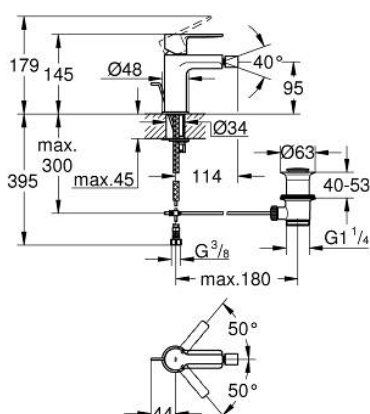

33 848 243 1 LINEARE MONOCOMANDO DE BIDÉ 1/2" TAMANHO S

DESCRIÇÃO DO PRODUTO

- Colour: matte black
- Manipulo metálico
- Cartucho de discos cerâmicos GROHE SilkMove 28 mm
- Com limitador ecológico de temperatura
- GROHE EcoJoy para menor consumo e jato perfeito
- Caudal máximo (a 3 bar): 5 l/min
- Sistema de instalação GROHE FastFixation Plus
- Mousseur com rótula orientável
- Válvula automática 1 1/4"
- Ligações flexíveis
- Pressão mínima 1,0 bar

33 848 243 1 LINEARE MONOCOMANDO DE BIDÉ 1/2" TAMANHO S

PEÇAS DE REPOSIÇÃO , maio 2024 – now

- 1: lever (Spare part-nr. 469802430)
- 2: Calota (desde 1999) (Spare part-nr. 465812430)
- 3: casquilho roscado (Spare part-nr. 07419000)
- 4: Cartucho (Spare part-nr. 46580000)
- 5: Perlator tipo "Mousseur" (Spare part-nr. 13998000)
- 6: vareta (Spare part-nr. 467392430)
- 7: conjunto de montagem (Spare part-nr. 46645000)
- 8: Válvula automática 1 1/4" (Spare part-nr. 289102430)
- 8.1: Tampa de válvula (Spare part-nr. 071822430)
- 8.2: vareta (Spare part-nr. 07052000)
- 9: Chave de tubo longa (Spare part-nr. 19017000)*
- 10: vareta (Spare part-nr. 07341000)*