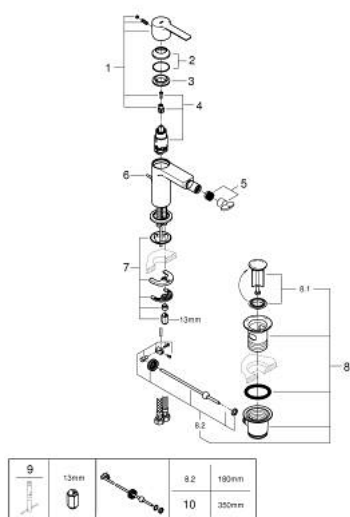

33 848 243 1 LINEARE MONOCOMANDO DE BIDÉ 1/2" TAMANHO S

DESCRIÇÃO DO PRODUTO

- Colour: matte black
- Manipulo metálico
- Cartucho de discos cerâmicos GROHE SilkMove 28 mm
- Com limitador ecológico de temperatura
- GROHE EcoJoy para menor consumo e jato perfeito
- Caudal máximo (a 3 bar): 5 l/min
- Sistema de instalação GROHE FastFixation Plus
- Mousseur com rótula orientável
- Válvula automática 1 1/4"
- Ligações flexíveis
- Pressão mínima 1,0 bar

33 848 243 1 LINEARE MONOCOMANDO DE BIDÉ 1/2" TAMANHO S

PEÇAS DE REPOSIÇÃO , maio 2024 – now

- 1: lever (Spare part-nr. 469802430)
- 2: Calota (desde 1999) (Spare part-nr. 465812430)
- 3: casquilho roscado (Spare part-nr. 07419000)
- 4: Cartucho (Spare part-nr. 46580000)
- 5: Perlator tipo "Mousseur" (Spare part-nr. 13998000)
- 6: vareta (Spare part-nr. 467392430)
- 7: conjunto de montagem (Spare part-nr. 46645000)
- 8: Válvula automática 1 1/4" (Spare part-nr. 289102430)
- 8.1: Tampa de válvula (Spare part-nr. 071822430)
- 8.2: vareta (Spare part-nr. 07052000)
- 9: Chave de tubo longa (Spare part-nr. 19017000)*
- 10: vareta (Spare part-nr. 07341000)*