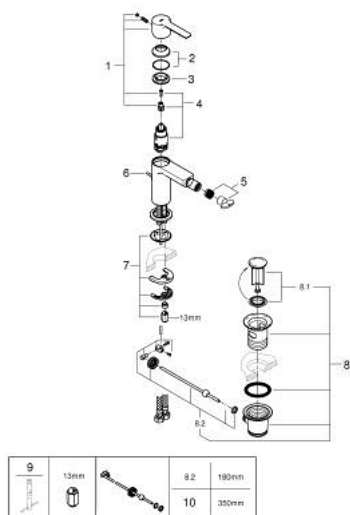

## 33 848 001 LINEARE MONOCOMANDO DE BIDÉ 1/2" TAMANHO S

### DESCRIÇÃO DO PRODUTO

- Colour: cromado
- Manipulo metálico
- Cartucho de discos cerâmicos GROHE SilkMove 28 mm
- Com limitador ecológico de temperatura
- GROHE EcoJoy para menor consumo e jato perfeito
- Caudal máximo (a 3 bar): 5 l/min
- Sistema de instalação GROHE FastFixation Plus
- Mousseur com rótula orientável
- Válvula automática 1 1/4"
- Ligações flexíveis
- Pressão mínima 1,0 bar

### PEÇAS DE REPOSIÇÃO , julho 2016 – now

- 1: Manipulo e tampa (Spare part-nr. 46980000)
- 2: Calota (desde 1999) (Spare part-nr. 46581000)
- 3: casquilho roscado (Spare part-nr. 07419000)
- 4: Cartucho (Spare part-nr. 46580000)
- 5: Perlator tipo "Mousseur" (Spare part-nr. 13998000)
- 6: Vareta pop-up (Spare part-nr. 46739000)
- 7: conjunto de montagem (Spare part-nr. 46645000)
- 8: Válvula automática 1 1/4" (Spare part-nr. 28910000)
- 8.1: Tampa de válvula (Spare part-nr. 07182000)
- 8.2: vareta (Spare part-nr. 07052000)
- 9: Chave de tubo longa (Spare part-nr. 19017000)\*
- 10: vareta (Spare part-nr. 07341000)\*