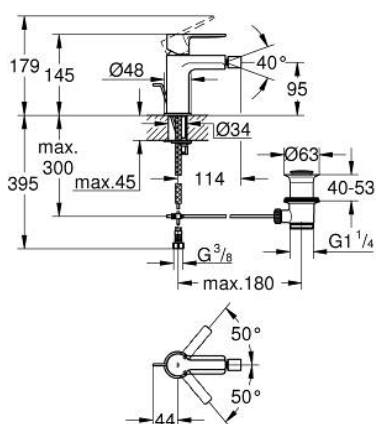

## 33 848 001 LINEARE MONOCOMANDO DE BIDÉ 1/2" TAMANHO S

### DESCRIÇÃO DO PRODUTO

- Colour: cromado
- Manipulo metálico
- Cartucho de discos cerâmicos GROHE SilkMove 28 mm
- Com limitador ecológico de temperatura
- GROHE EcoJoy para menor consumo e jato perfeito
- Caudal máximo (a 3 bar): 5 l/min
- Sistema de instalação GROHE FastFixation Plus
- Mousseur com rótula orientável
- Válvula automática 1 1/4"
- Ligações flexíveis
- Pressão mínima 1,0 bar

### PEÇAS DE REPOSIÇÃO , julho 2016 – now

- 1: Manipulo e tampa (Spare part-nr. 46980000)
- 2: Calota (desde 1999) (Spare part-nr. 46581000)
- 3: casquilho roscado (Spare part-nr. 07419000)
- 4: Cartucho (Spare part-nr. 46580000)
- 5: Perlator tipo "Mousseur" (Spare part-nr. 13998000)
- 6: Vareta pop-up (Spare part-nr. 46739000)
- 7: conjunto de montagem (Spare part-nr. 46645000)
- 8: Válvula automática 1 1/4" (Spare part-nr. 28910000)
- 8.1: Tampa de válvula (Spare part-nr. 07182000)
- 8.2: vareta (Spare part-nr. 07052000)
- 9: Chave de tubo longa (Spare part-nr. 19017000)\*
- 10: vareta (Spare part-nr. 07341000)\*