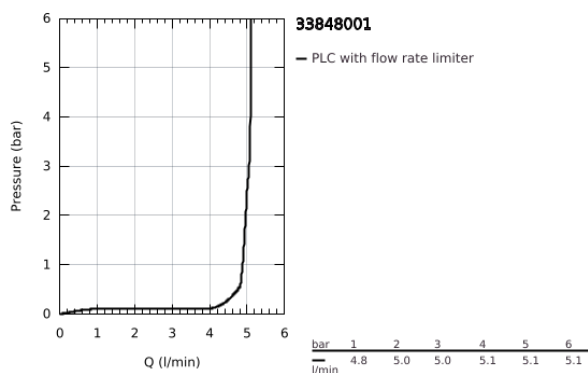

## 33 848 001 LINEARE MONOCOMANDO DE BIDÉ 1/2" TAMANHO S

### DESCRIÇÃO DO PRODUTO

- Colour: cromado
- Manipulo metálico
- Cartucho de discos cerâmicos GROHE SilkMove 28 mm
- Com limitador ecológico de temperatura
- GROHE EcoJoy para menor consumo e jato perfeito
- Caudal máximo (a 3 bar): 5 l/min
- Sistema de instalação GROHE FastFixation Plus
- Mousseur com rótula orientável
- Válvula automática 1 1/4"
- Ligações flexíveis
- Pressão mínima 1,0 bar