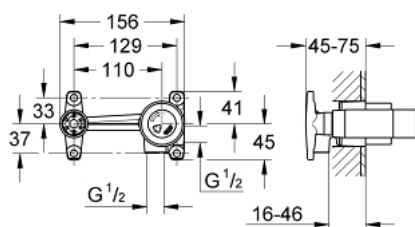

## 33 769 000 ELEMENTO ENCASTRÁVEL 1/2"

### DESCRIÇÃO DO PRODUTO

- Colour: cromado
- Para monocomando de lavatório (2 furos)
- Montagem na parede
- Sem elemento exterior
- Cartucho de discos cerâmicos GROHE SilkMove 46 mm
- Limitador ecológico de caudal
- Profundidade de instalação de 45 a 75 mm

## 33 769 000 ELEMENTO ENCASTRÁVEL 1/2"

**PEÇAS DE REPOSIÇÃO** , abril 2005 – now

1: Cartucho (Spare part-nr. 46048000)