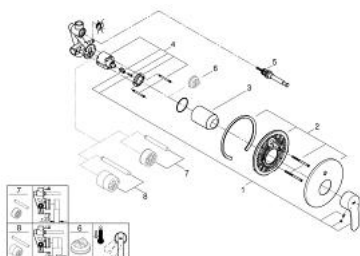

33 637 002 EUROSTYLE COSMOPOLITAN <P>MONOCOMANDO DE BANHEIRA E DUCHE 1/2" </P>

DESCRIÇÃO DO PRODUTO

- Colour: cromado
- Montagem na parede
- Cartucho de discos cerâmicos GROHE SilkMove 46 mm
- Composto por:
- Elemento exterior
- Conjunto de instalação (33 963 001)
- Limitador ecológico de caudal
- Limitador de temperatura opcional

33 637 002 **EUROSTYLE COSMOPOLITAN <P>MONOCOMANDO DE BANHEIRA E DUCHE**
1/2" </P>

PEÇAS DE REPOSIÇÃO , dezembro 2015 – now

- 1: Manípulo e tampa (Spare part-nr. 46752000)
 - 2: Espelho (Spare part-nr. 46905000)
 - 3: Calota (desde 1999) (Spare part-nr. 06874000)
 - 4: Cartucho (Spare part-nr. 46048000)
 - 5: Inversor (Spare part-nr. 46737000)
 - 6: Limitador de temperatura (Spare part-nr. 46375000)*
 - 7: Extensão para GROHE Sense (Spare part-nr. 46191000)*
 - 8: Extensão para GROHE Sense (Spare part-nr. 46343000)*
- * Acessórios Opcionais