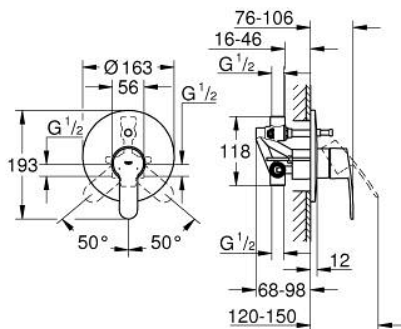

33 637 002 EUROSTYLE COSMOPOLITAN <P>MONOCOMANDO DE BANHEIRA E DUCHE 1/2" </P>

DESCRIÇÃO DO PRODUTO

- Colour: cromado
- Montagem na parede
- Cartucho de discos cerâmicos GROHE SilkMove 46 mm
- Composto por:
- Elemento exterior
- Conjunto de instalação (33 963 001)
- Limitador ecológico de caudal
- Limitador de temperatura opcional

33 637 002 **EUROSTYLE COSMOPOLITAN <P>MONOCOMANDO DE BANHEIRA E DUCHE**
1/2" </P>

PEÇAS DE REPOSIÇÃO , dezembro 2015 – now

- 1: Manípulo e tampa (Spare part-nr. 46752000)
 - 2: Espelho (Spare part-nr. 46905000)
 - 3: Calota (desde 1999) (Spare part-nr. 06874000)
 - 4: Cartucho (Spare part-nr. 46048000)
 - 5: Inversor (Spare part-nr. 46737000)
 - 6: Limitador de temperatura (Spare part-nr. 46375000)*
 - 7: Extensão para GROHE Sense (Spare part-nr. 46191000)*
 - 8: Extensão para GROHE Sense (Spare part-nr. 46343000)*
- * Acessórios Opcionais