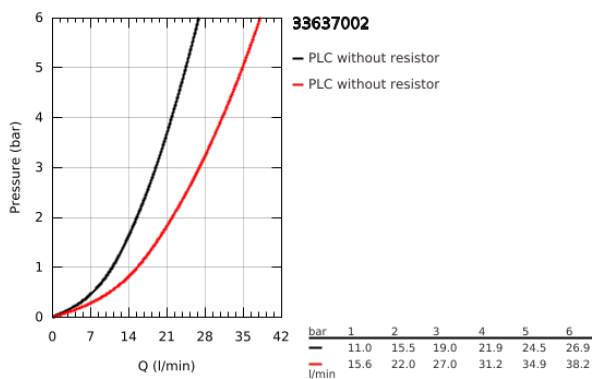

33 637 002 EUROSTYLE COSMOPOLITAN <P>MONOCOMANDO DE BANHEIRA E DUCHE 1/2" </P>

DESCRIÇÃO DO PRODUTO

- Colour: cromado
- Montagem na parede
- Cartucho de discos cerâmicos GROHE SilkMove 46 mm
- Composto por:
- Elemento exterior
- Conjunto de instalação (33 963 001)
- Limitador ecológico de caudal
- Limitador de temperatura opcional

33 637 002 **EUROSTYLE COSMOPOLITAN <P>MONOCOMANDO DE BANHEIRA E DUCHE**
1/2" </P>

PEÇAS DE REPOSIÇÃO , dezembro 2015 – now

- 1: Manípulo e tampa (Spare part-nr. 46752000)
 - 2: Espelho (Spare part-nr. 46905000)
 - 3: Calota (desde 1999) (Spare part-nr. 06874000)
 - 4: Cartucho (Spare part-nr. 46048000)
 - 5: Inversor (Spare part-nr. 46737000)
 - 6: Limitador de temperatura (Spare part-nr. 46375000)*
 - 7: Extensão para GROHE Sense (Spare part-nr. 46191000)*
 - 8: Extensão para GROHE Sense (Spare part-nr. 46343000)*
- * Acessórios Opcionais