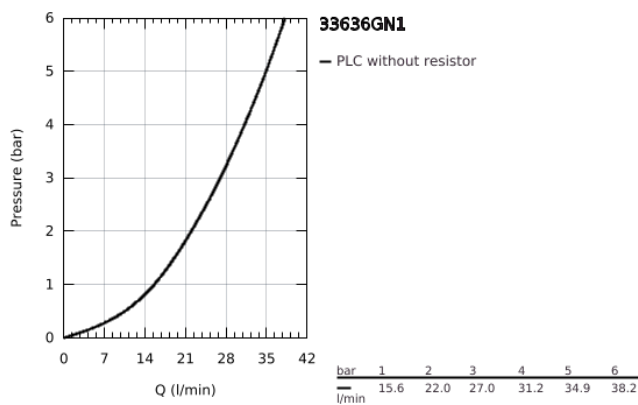

## 33 636 GN1 ESSENCE <P>MONOCOMANDO DE DUCHE 1/2" </P>

### DESCRIÇÃO DO PRODUTO

- Colour: brushed cool sunrise
- Montagem na parede
- Manipulo metálico
- Cartucho de discos cerâmicos GROHE SilkMove 35 mm
- Com limitador ecológico de temperatura
- Acabamento GROHE LongLife
- Saída para flexível de chuveiro 1/2"
- Válvulas anti-retorno integradas
- Rácores em S ( $150 \pm 25$ )