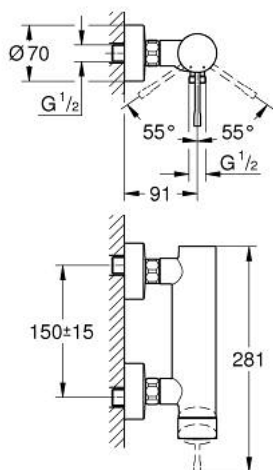

33 636 GL1 ESSENCE <P>MONOCOMANDO DE DUCHE 1/2" </P>

DESCRIÇÃO DO PRODUTO

- Colour: cool sunrise
- Montagem na parede
- Manipulo metálico
- Cartucho de discos cerâmicos GROHE SilkMove 35 mm
- Com limitador ecológico de temperatura
- Acabamento GROHE LongLife
- Saída para flexível de chuveiro 1/2"
- Válvulas anti-retorno integradas
- Rácores em S (150 ± 25)

33 636 GL1 ESSENCE <P>MONOCOMANDO DE DUCHE 1/2" </P>

PEÇAS DE REPOSIÇÃO , novembro 2016 – now

- 1: Manipulo e tampa (Spare part-nr. 46916GL0)
- 2: união roscada (Spare part-nr. 46460000)
- 3: Cartucho (Spare part-nr. 46374000)
- 4: Sede 1/2" (Spare part-nr. 45044000)
- 5: Rácor em S (Spare part-nr. 12662GL0)
- 6: Sede 1/2" (Spare part-nr. 47886000)
- 7: Prolongamentos 3/4", 20 mm (Spare part-nr. 0713000M)*
- 8: Chave de porcas (Spare part-nr. 19377000)*