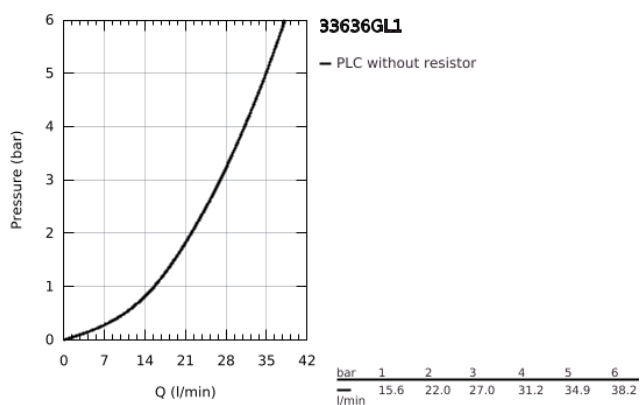

33 636 GL1 ESSENCE <P>MONOCOMANDO DE DUCHE 1/2" </P>

DESCRIÇÃO DO PRODUTO

- Colour: cool sunrise
- Montagem na parede
- Manipulo metálico
- Cartucho de discos cerâmicos GROHE SilkMove 35 mm
- Com limitador ecológico de temperatura
- Acabamento GROHE LongLife
- Saída para flexível de chuveiro 1/2"
- Válvulas anti-retorno integradas
- Rácores em S (150 ± 25)

33 636 GL1 ESSENCE <P>MONOCOMANDO DE DUCHE 1/2" </P>

PEÇAS DE REPOSIÇÃO , novembro 2016 – now

- 1: Manipulo e tampa (Spare part-nr. 46916GL0)
- 2: união roscada (Spare part-nr. 46460000)
- 3: Cartucho (Spare part-nr. 46374000)
- 4: Sede 1/2" (Spare part-nr. 45044000)
- 5: Rácor em S (Spare part-nr. 12662GL0)
- 6: Sede 1/2" (Spare part-nr. 47886000)
- 7: Prolongamentos 3/4", 20 mm (Spare part-nr. 0713000M)*
- 8: Chave de porcas (Spare part-nr. 19377000)*