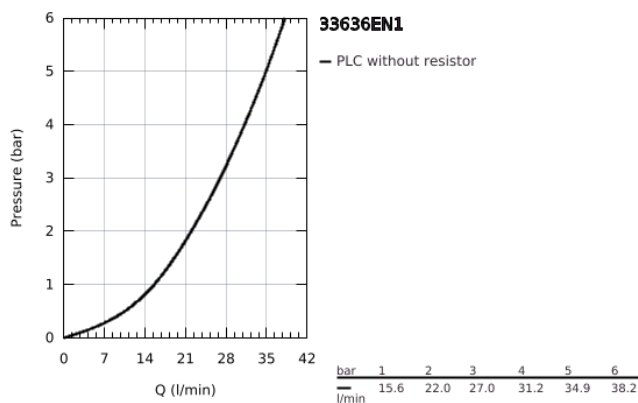

### 33 636 EN1 ESSENCE <P>MONOCOMANDO DE DUCHE 1/2" </P>

#### DESCRIÇÃO DO PRODUTO

- Colour: brushed nickel
- Montagem na parede
- Manipulo metálico
- Cartucho de discos cerâmicos GROHE SilkMove 35 mm
- Com limitador ecológico de temperatura
- Acabamento GROHE LongLife
- Saída para flexível de chuveiro 1/2"
- Válvulas anti-retorno integradas
- Rácores em S ( $150 \pm 25$ )