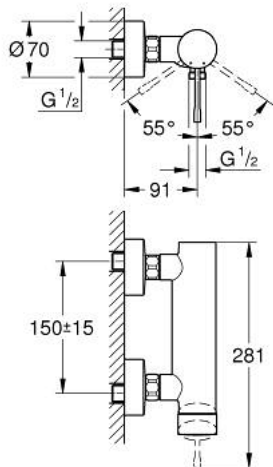

### 33 636 EN1 ESSENCE <P>MONOCOMANDO DE DUCHE 1/2" </P>

#### DESCRIÇÃO DO PRODUTO

- Colour: brushed nickel
- Montagem na parede
- Manipulo metálico
- Cartucho de discos cerâmicos GROHE SilkMove 35 mm
- Com limitador ecológico de temperatura
- Acabamento GROHE LongLife
- Saída para flexível de chuveiro 1/2"
- Válvulas anti-retorno integradas
- Rácores em S ( $150 \pm 25$ )

## 33 636 EN1 ESSENCE <P>MONOCOMANDO DE DUCHE 1/2"</P>

### PEÇAS DE REPOSIÇÃO , novembro 2016 – now

- 1: Manipulo e tampa (Spare part-nr. 46916EN0)
- 2: união roscada (Spare part-nr. 46460000)
- 3: Cartucho (Spare part-nr. 46374000)
- 4: Sede 1/2" (Spare part-nr. 45044000)
- 5: Rácor em S (Spare part-nr. 12662EN0)
- 6: Sede 1/2" (Spare part-nr. 47886000)
- 7: Prolongamentos 3/4", 20 mm (Spare part-nr. 0713000M)\*
- 8: Chave de porcas (Spare part-nr. 19377000)\*