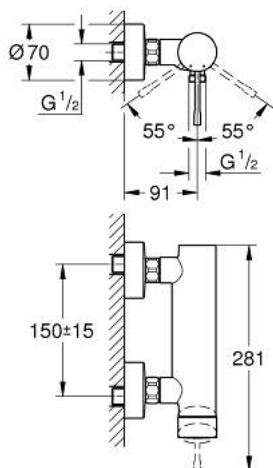

### 33 636 DL1 ESSENCE <P>MONOCOMANDO DE DUCHE 1/2" </P>

#### DESCRIÇÃO DO PRODUTO

- Colour: brushed warm sunset
- Montagem na parede
- Manipulo metálico
- Cartucho de discos cerâmicos GROHE SilkMove 35 mm
- Com limitador ecológico de temperatura
- Acabamento GROHE LongLife
- Saída para flexível de chuveiro 1/2"
- Válvulas anti-retorno integradas
- Rácores em S (150 ± 25)

## 33 636 DL1 ESSENCE <P>MONOCOMANDO DE DUCHE 1/2" </P>

### PEÇAS DE REPOSIÇÃO , novembro 2016 – now

- 1: Manipulo e tampa (Spare part-nr. 46916DL0)
- 2: união roscada (Spare part-nr. 46460000)
- 3: Cartucho (Spare part-nr. 46374000)
- 4: Sede 1/2" (Spare part-nr. 45044000)
- 5: racor em S (Spare part-nr. 12662DL0)
- 6: Sede 1/2" (Spare part-nr. 47886000)
- 7: Prolongamentos 3/4", 20 mm (Spare part-nr. 0713000M)\*
- 8: Chave de porcas (Spare part-nr. 19377000)\*