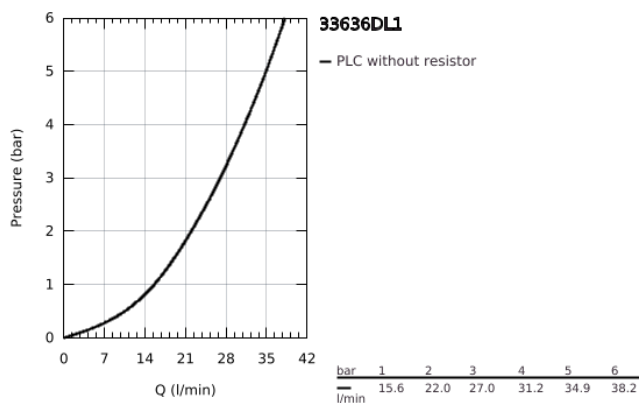

### 33 636 DL1 ESSENCE <P>MONOCOMANDO DE DUCHE 1/2" </P>

#### DESCRIÇÃO DO PRODUTO

- Colour: brushed warm sunset
- Montagem na parede
- Manipulo metálico
- Cartucho de discos cerâmicos GROHE SilkMove 35 mm
- Com limitador ecológico de temperatura
- Acabamento GROHE LongLife
- Saída para flexível de chuveiro 1/2"
- Válvulas anti-retorno integradas
- Rácores em S (150 ± 25)