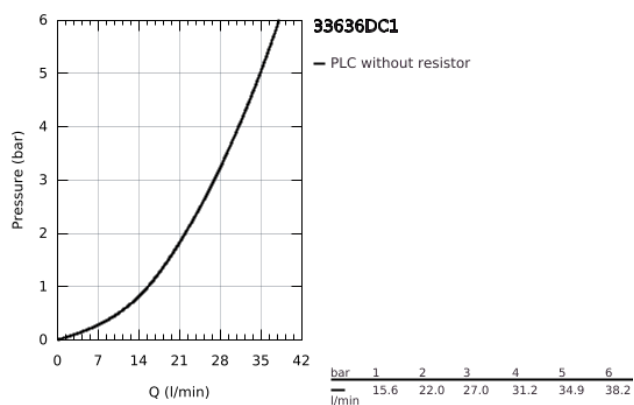

33 636 DC1 ESSENCE <P>MONOCOMANDO DE DUCHE 1/2" </P>

DESCRIÇÃO DO PRODUTO

- Colour: supersteel
- Montagem na parede
- Manipulo metálico
- Cartucho de discos cerâmicos GROHE SilkMove 35 mm
- Com limitador ecológico de temperatura
- Acabamento GROHE LongLife
- Saída para flexível de chuveiro 1/2"
- Válvulas anti-retorno integradas
- Rácores em S (150 ± 25)

33 636 DC1 ESSENCE <P>MONOCOMANDO DE DUCHE 1/2" </P>

PEÇAS DE REPOSIÇÃO , janeiro 2016 – now

- 1: Manipulo e tampa (Spare part-nr. 46916DC0)
- 2: união roscada (Spare part-nr. 46460000)
- 3: Cartucho (Spare part-nr. 46374000)
- 4: Sede 1/2" (Spare part-nr. 45044DC0)
- 5: Rácor em S (Spare part-nr. 12662DC0)
- 6: Sede 1/2" (Spare part-nr. 47886000)
- 7: Prolongamentos 3/4", 20 mm (Spare part-nr. 0713000M)*
- 8: Chave de porcas (Spare part-nr. 19377000)*