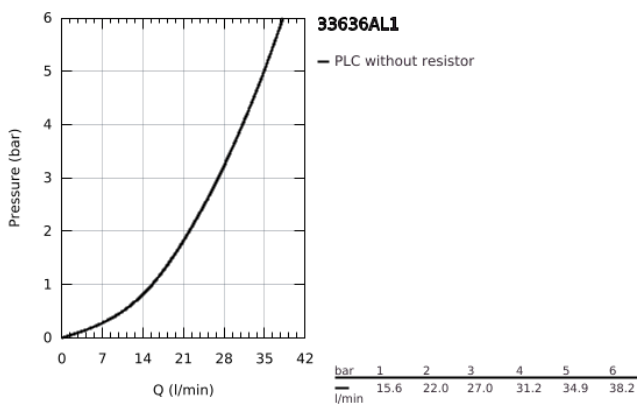

33 636 AL1 ESSENCE <P>MONOCOMANDO DE DUCHE 1/2" </P>

DESCRIÇÃO DO PRODUTO

- Colour: brushed hard graphite
- Montagem na parede
- Manipulo metálico
- Cartucho de discos cerâmicos GROHE SilkMove 35 mm
- Com limitador ecológico de temperatura
- Acabamento GROHE LongLife
- Saída para flexível de chuveiro 1/2"
- Válvulas anti-retorno integradas
- Rácores em S (150 ± 25)

33 636 AL1 ESSENCE <P>MONOCOMANDO DE DUCHE 1/2" </P>

PEÇAS DE REPOSIÇÃO , novembro 2016 – now

- 1: Manipulo e tampa (Spare part-nr. 46916AL0)
- 2: união roscada (Spare part-nr. 46460000)
- 3: Cartucho (Spare part-nr. 46374000)
- 4: Sede 1/2" (Spare part-nr. 45044000)
- 5: Rácor em S (Spare part-nr. 12662AL0)
- 6: Sede 1/2" (Spare part-nr. 47886000)
- 7: Prolongamentos 3/4", 20 mm (Spare part-nr. 0713000M)*
- 8: Chave de porcas (Spare part-nr. 19377000)*