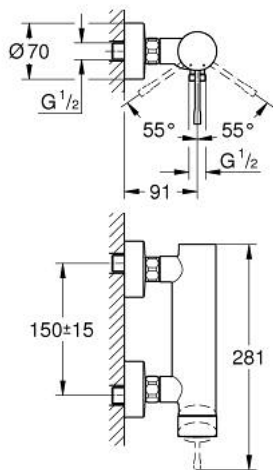

33 636 A01 ESSENCE <P>MONOCOMANDO DE DUCHE 1/2" </P>

DESCRIÇÃO DO PRODUTO

- Colour: hard graphite
- Montagem na parede
- Manipulo metálico
- Cartucho de discos cerâmicos GROHE SilkMove 35 mm
- Com limitador ecológico de temperatura
- Acabamento GROHE LongLife
- Saída para flexível de chuveiro 1/2"
- Válvulas anti-retorno integradas
- Rácores em S (150 ± 25)

33 636 A01 ESSENCE <P>MONOCOMANDO DE DUCHE 1/2" </P>

PEÇAS DE REPOSIÇÃO , novembro 2016 – now

- 1: Manipulo e tampa (Spare part-nr. 46916A00)
- 2: união roscada (Spare part-nr. 46460000)
- 3: Cartucho (Spare part-nr. 46374000)
- 4: Sede 1/2" (Spare part-nr. 45044000)
- 5: racor em S (Spare part-nr. 12662A00)
- 6: Sede 1/2" (Spare part-nr. 47886000)
- 7: Prolongamentos 3/4", 20 mm (Spare part-nr. 0713000M)*
- 8: Chave de porcas (Spare part-nr. 19377000)*