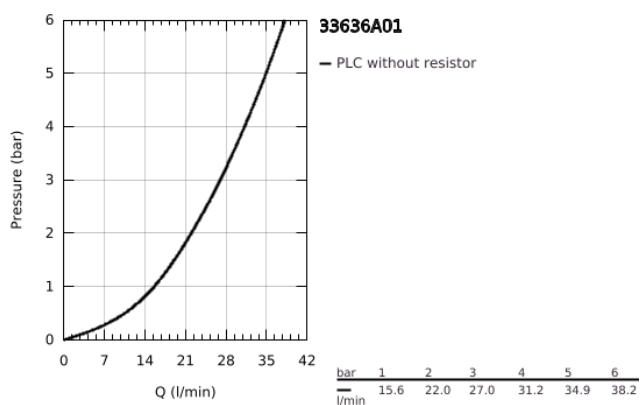

33 636 A01 ESSENCE <P>MONOCOMANDO DE DUCHE 1/2" </P>

DESCRIÇÃO DO PRODUTO

- Colour: hard graphite
- Montagem na parede
- Manipulo metálico
- Cartucho de discos cerâmicos GROHE SilkMove 35 mm
- Com limitador ecológico de temperatura
- Acabamento GROHE LongLife
- Saída para flexível de chuveiro 1/2"
- Válvulas anti-retorno integradas
- Rácores em S (150 ± 25)

33 636 A01 ESSENCE <P>MONOCOMANDO DE DUCHE 1/2" </P>

PEÇAS DE REPOSIÇÃO , novembro 2016 – now

- 1: Manipulo e tampa (Spare part-nr. 46916A00)
- 2: união roscada (Spare part-nr. 46460000)
- 3: Cartucho (Spare part-nr. 46374000)
- 4: Sede 1/2" (Spare part-nr. 45044000)
- 5: racor em S (Spare part-nr. 12662A00)
- 6: Sede 1/2" (Spare part-nr. 47886000)
- 7: Prolongamentos 3/4", 20 mm (Spare part-nr. 0713000M)*
- 8: Chave de porcas (Spare part-nr. 19377000)*