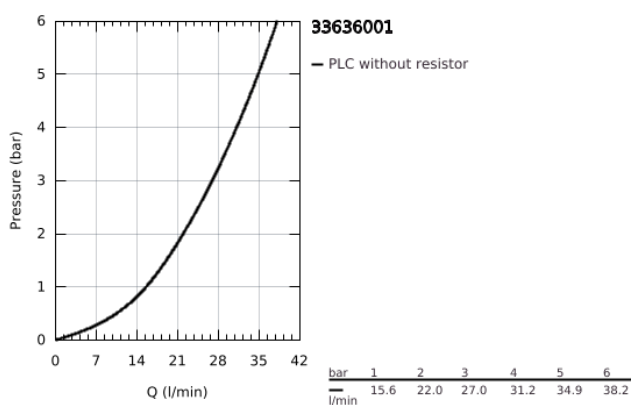

33 636 001 ESSENCE <P>MONOCOMANDO DE DUCHE 1/2" </P>

DESCRIÇÃO DO PRODUTO

- Colour: cromado
- Montagem na parede
- Manipulo metálico
- Cartucho de discos cerâmicos GROHE SilkMove 35 mm
- Com limitador ecológico de temperatura
- Acabamento GROHE LongLife
- Saída para flexível de chuveiro 1/2"
- Válvulas anti-retorno integradas
- Rácores em S (150 ± 25)

33 636 001 **ESSENCE <P>MONOCOMANDO DE DUCHE 1/2" </P>**

PEÇAS DE REPOSIÇÃO , janeiro 2014 – now

- 1: Manipulo e tampa (Spare part-nr. 46916000)
- 2: união roscada (Spare part-nr. 46460000)
- 3: Cartucho (Spare part-nr. 46374000)
- 4: Sede 1/2" (Spare part-nr. 45044000)
- 5: Rácor em S (Spare part-nr. 12662000)
- 6: Sede 1/2" (Spare part-nr. 47886000)
- 7: Prolongamentos 3/4", 20 mm (Spare part-nr. 0713000M)*
- 8: Chave de porcas (Spare part-nr. 19377000)*