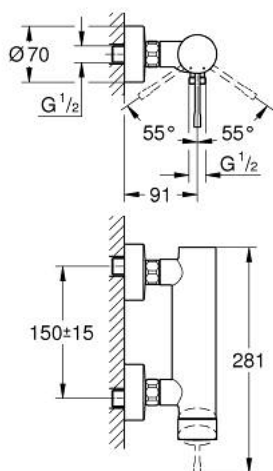

33 636 001 ESSENCE <P>MONOCOMANDO DE DUCHE 1/2" </P>

DESCRIÇÃO DO PRODUTO

- Colour: cromado
- Montagem na parede
- Manipulo metálico
- Cartucho de discos cerâmicos GROHE SilkMove 35 mm
- Com limitador ecológico de temperatura
- Acabamento GROHE LongLife
- Saída para flexível de chuveiro 1/2"
- Válvulas anti-retorno integradas
- Rácores em S (150 ± 25)

33 636 001 **ESSENCE <P>MONOCOMANDO DE DUCHE 1/2" </P>**

PEÇAS DE REPOSIÇÃO , janeiro 2014 – now

- 1: Manipulo e tampa (Spare part-nr. 46916000)
- 2: união roscada (Spare part-nr. 46460000)
- 3: Cartucho (Spare part-nr. 46374000)
- 4: Sede 1/2" (Spare part-nr. 45044000)
- 5: Rácor em S (Spare part-nr. 12662000)
- 6: Sede 1/2" (Spare part-nr. 47886000)
- 7: Prolongamentos 3/4", 20 mm (Spare part-nr. 0713000M)*
- 8: Chave de porcas (Spare part-nr. 19377000)*