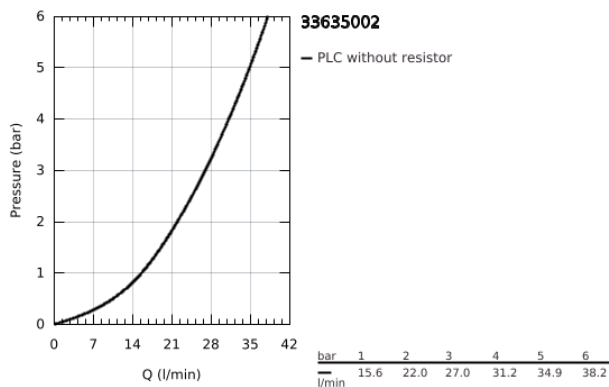

33 635 002 **EUROSTYLE COSMOPOLITAN <P>MONOCOMANDO DE DUCHE 1/2" </P>**

DESCRIÇÃO DO PRODUTO

- Colour: cromado
- Montagem na parede
- Cartucho de discos cerâmicos GROHE SilkMove 46 mm
- Composto por:
- Elemento exterior
- Conjunto de instalação para misturadora de duche montado na parede
- Limitador ecológico de caudal
- Limitador de temperatura opcional

33 635 002 EUROSTYLE COSMOPOLITAN <P>MONOCOMANDO DE DUCHE 1/2" </P>

PEÇAS DE REPOSIÇÃO , dezembro 2015 – now

- 1: Manipulo e tampa (Spare part-nr. 46752000)
- 2: Espelho (Spare part-nr. 46904000)
- 3: Calota (desde 1999) (Spare part-nr. 06874000)
- 4: Cartucho (Spare part-nr. 46048000)
- 5: Limitador de temperatura (Spare part-nr. 46375000)*
- 6: Extensão para GROHE Sense (Spare part-nr. 46191000)*
- 7: Extensão para GROHE Sense (Spare part-nr. 46343000)*