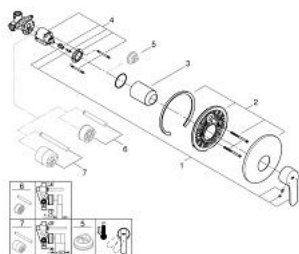

33 635 002 **EUROSTYLE COSMOPOLITAN <P>MONOCOMANDO DE DUCHE 1/2" </P>**

DESCRIÇÃO DO PRODUTO

- Colour: cromado
- Montagem na parede
- Cartucho de discos cerâmicos GROHE SilkMove 46 mm
- Composto por:
- Elemento exterior
- Conjunto de instalação para misturadora de duche montado na parede
- Limitador ecológico de caudal
- Limitador de temperatura opcional

33 635 002 EUROSTYLE COSMOPOLITAN <P>MONOCOMANDO DE DUCHE 1/2" </P>

PEÇAS DE REPOSIÇÃO , dezembro 2015 – now

- 1: Manipulo e tampa (Spare part-nr. 46752000)
- 2: Espelho (Spare part-nr. 46904000)
- 3: Calota (desde 1999) (Spare part-nr. 06874000)
- 4: Cartucho (Spare part-nr. 46048000)
- 5: Limitador de temperatura (Spare part-nr. 46375000)*
- 6: Extensão para GROHE Sense (Spare part-nr. 46191000)*
- 7: Extensão para GROHE Sense (Spare part-nr. 46343000)*