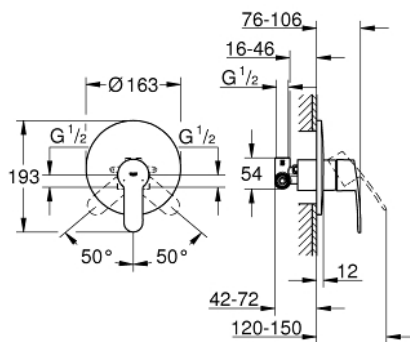

33 635 002 **EUROSTYLE COSMOPOLITAN <P>MONOCOMANDO DE DUCHE 1/2" </P>**

DESCRIÇÃO DO PRODUTO

- Colour: cromado
- Montagem na parede
- Cartucho de discos cerâmicos GROHE SilkMove 46 mm
- Composto por:
- Elemento exterior
- Conjunto de instalação para misturadora de duche montado na parede
- Limitador ecológico de caudal
- Limitador de temperatura opcional

33 635 002 EUROSTYLE COSMOPOLITAN <P>MONOCOMANDO DE DUCHE 1/2" </P>

PEÇAS DE REPOSIÇÃO , dezembro 2015 – now

- 1: Manipulo e tampa (Spare part-nr. 46752000)
- 2: Espelho (Spare part-nr. 46904000)
- 3: Calota (desde 1999) (Spare part-nr. 06874000)
- 4: Cartucho (Spare part-nr. 46048000)
- 5: Limitador de temperatura (Spare part-nr. 46375000)*
- 6: Extensão para GROHE Sense (Spare part-nr. 46191000)*
- 7: Extensão para GROHE Sense (Spare part-nr. 46343000)*