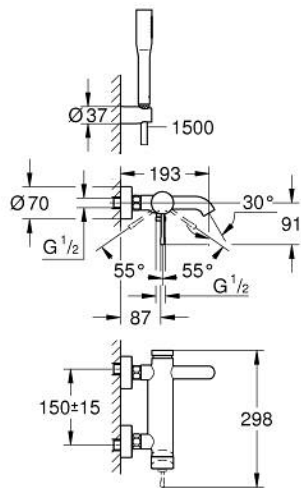

33 628 001 ESSENCE <P>MONOCOMANDO DE BANHEIRA E DUCHE 1/2"</P>

DESCRIÇÃO DO PRODUTO

- Colour: cromado
- Montagem na parede
- Manipulo metálico
- Cartucho de discos cerâmicos GROHE SilkMove 35 mm
- Com limitador ecológico de temperatura
- Acabamento GROHE LongLife
- Inversor automático: banheira/duche
- Perlator tipo "Mousseur"
- Saída para flexível de chuveiro 1/2"
- Válvulas anti-retorno integradas
- Rácores em S (150 ± 25)
- Válvulas anti-retorno
- Com conjunto de duche
- Composto por:
- Suporte de parede Tempesta 100 Cosmopolitan (27 594 000)
- Chuveiro de mão Euphoria Cosmopolitan Stick (27 367)
- Bicha Silverflex 1.500 mm (28 364)
- Pressão mínima 1,0 bar

33 628 001 ESSENCE <P>MONOCOMANDO DE BANHEIRA E DUCHE 1/2" </P>

PEÇAS DE REPOSIÇÃO , agosto 2013 – now

- 1: Manipulo e tampa (Spare part-nr. 46916000)
- 2: união roscada (Spare part-nr. 46460000)
- 3: Cartucho (Spare part-nr. 46374000)
- 4: Rácor em S (Spare part-nr. 12662000)
- 5: Sede 1/2" (Spare part-nr. 45044000)
- 6: Inversor (Spare part-nr. 46920000)
- 7: Sede 1/2" (Spare part-nr. 08565000)
- 8: Perlator tipo "Mousseur" (Spare part-nr. 13926000)
- 9: filtro (Spare part-nr. 0700200M)
- 10: Prolongamentos 3/4", 20 mm (Spare part-nr. 0713000M)*
- 11: Chave de porcas (Spare part-nr. 19377000)*