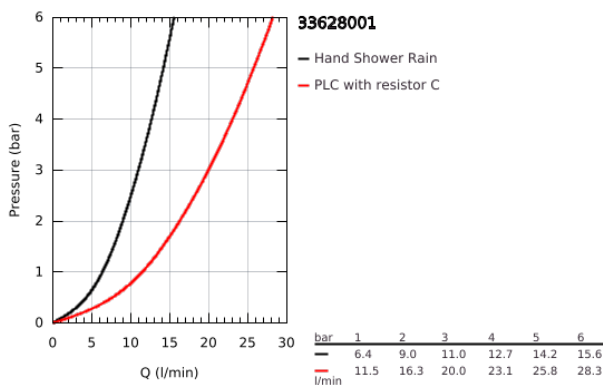

33 628 001 ESSENCE <P>MONOCOMANDO DE BANHEIRA E DUCHE 1/2"</P>

DESCRIÇÃO DO PRODUTO

- Colour: cromado
- Montagem na parede
- Manipulo metálico
- Cartucho de discos cerâmicos GROHE SilkMove 35 mm
- Com limitador ecológico de temperatura
- Acabamento GROHE LongLife
- Inversor automático: banheira/duche
- Perlator tipo "Mousseur"
- Saída para flexível de chuveiro 1/2"
- Válvulas anti-retorno integradas
- Rácores em S (150 ± 25)
- Válvulas anti-retorno
- Com conjunto de duche
- Composto por:
- Suporte de parede Tempesta 100 Cosmopolitan (27 594 000)
- Chuveiro de mão Euphoria Cosmopolitan Stick (27 367)
- Bicha Silverflex 1.500 mm (28 364)
- Pressão mínima 1,0 bar

33 628 001 ESSENCE <P>MONOCOMANDO DE BANHEIRA E DUCHE 1/2" </P>

PEÇAS DE REPOSIÇÃO , agosto 2013 – now

- 1: Manipulo e tampa (Spare part-nr. 46916000)
- 2: união roscada (Spare part-nr. 46460000)
- 3: Cartucho (Spare part-nr. 46374000)
- 4: Rácor em S (Spare part-nr. 12662000)
- 5: Sede 1/2" (Spare part-nr. 45044000)
- 6: Inversor (Spare part-nr. 46920000)
- 7: Sede 1/2" (Spare part-nr. 08565000)
- 8: Perlator tipo "Mousseur" (Spare part-nr. 13926000)
- 9: filtro (Spare part-nr. 0700200M)
- 10: Prolongamentos 3/4", 20 mm (Spare part-nr. 0713000M)*
- 11: Chave de porcas (Spare part-nr. 19377000)*