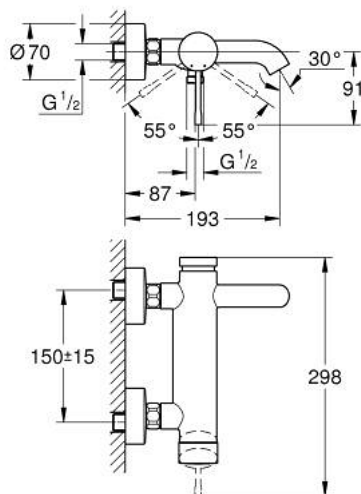

33 624 GN1 ESSENCE <P>MONOCOMANDO DE BANHEIRA E DUCHE 1/2" </P>

DESCRIÇÃO DO PRODUTO

- Colour: brushed cool sunrise
- Montagem na parede
- Manipulo metálico
- Cartucho de discos cerâmicos GROHE SilkMove 35 mm
- Com limitador ecológico de temperatura
- Acabamento GROHE LongLife
- Inversor automático: banheira/duche
- Perlator tipo "Mousseur"
- Saída para flexível de chuveiro 1/2"
- Válvulas anti-retorno integradas
- Rácores em S (150 ± 25)