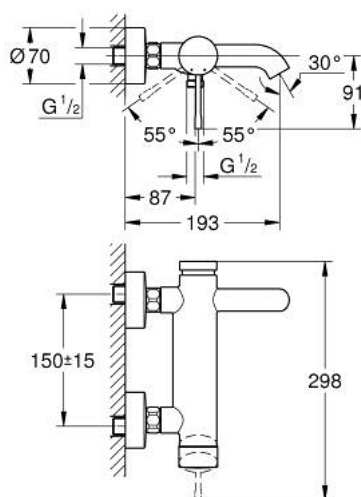

### 33 624 GL1 ESSENCE <P>MONOCOMANDO DE BANHEIRA E DUCHE 1/2" </P>

#### DESCRIÇÃO DO PRODUTO

- Colour: cool sunrise
- Montagem na parede
- Manipulo metálico
- Cartucho de discos cerâmicos GROHE SilkMove 35 mm
- Com limitador ecológico de temperatura
- Acabamento GROHE LongLife
- Inversor automático: banheira/duche
- Perlator tipo "Mousseur"
- Saída para flexível de chuveiro 1/2"
- Válvulas anti-retorno integradas
- Rácores em S (150 ± 25)