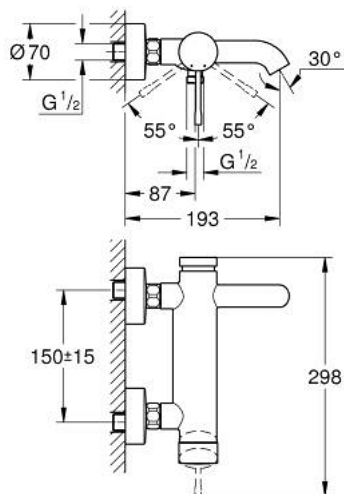

33 624 DL1 ESSENCE <P>MONOCOMANDO DE BANHEIRA E DUCHE 1/2" </P>

DESCRIÇÃO DO PRODUTO

- Colour: brushed warm sunset
- Montagem na parede
- Manipulo metálico
- Cartucho de discos cerâmicos GROHE SilkMove 35 mm
- Com limitador ecológico de temperatura
- Acabamento GROHE LongLife
- Inversor automático: banheira/duche
- Perlator tipo "Mousseur"
- Saída para flexível de chuveiro 1/2"
- Válvulas anti-retorno integradas
- Rácores em S (150 ± 25)