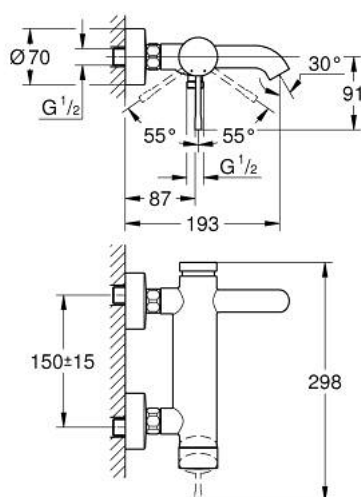

33 624 DC1 ESSENCE <P>MONOCOMANDO DE BANHEIRA E DUCHE 1/2" </P>

DESCRIÇÃO DO PRODUTO

- Colour: supersteel
- Montagem na parede
- Manipulo metálico
- Cartucho de discos cerâmicos GROHE SilkMove 35 mm
- Com limitador ecológico de temperatura
- Acabamento GROHE LongLife
- Inversor automático: banheira/duche
- Perlator tipo "Mousseur"
- Saída para flexível de chuveiro 1/2"
- Válvulas anti-retorno integradas
- Rácores em S (150 ± 25)

33 624 DC1 ESSENCE <P>MONOCOMANDO DE BANHEIRA E DUCHE 1/2"</P>

PEÇAS DE REPOSIÇÃO , janeiro 2016 – now

- 1: Manipulo e tampa (Spare part-nr. 46916DC0)
- 2: união roscada (Spare part-nr. 46460000)
- 3: Cartucho (Spare part-nr. 46374000)
- 4: Rácor em S (Spare part-nr. 12662DC0)
- 5: Sede 1/2" (Spare part-nr. 45044DC0)
- 6: Inversor (Spare part-nr. 46920DC0)
- 7: Sede 1/2" (Spare part-nr. 08565000)
- 8: Perlator tipo "Mousseur" (Spare part-nr. 13926000)
- 9: Prolongamentos 3/4", 20 mm (Spare part-nr. 0713000M)*
- 10: Chave de porcas (Spare part-nr. 19377000)*