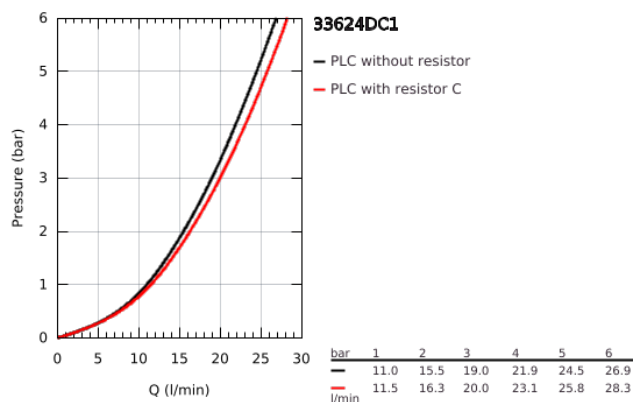

33 624 DC1 ESSENCE <P>MONOCOMANDO DE BANHEIRA E DUCHE 1/2" </P>

DESCRIÇÃO DO PRODUTO

- Colour: supersteel
- Montagem na parede
- Manipulo metálico
- Cartucho de discos cerâmicos GROHE SilkMove 35 mm
- Com limitador ecológico de temperatura
- Acabamento GROHE LongLife
- Inversor automático: banheira/duche
- Perlator tipo "Mousseur"
- Saída para flexível de chuveiro 1/2"
- Válvulas anti-retorno integradas
- Rácores em S (150 ± 25)

33 624 DC1 ESSENCE <P>MONOCOMANDO DE BANHEIRA E DUCHE 1/2"</P>

PEÇAS DE REPOSIÇÃO , janeiro 2016 – now

- 1: Manipulo e tampa (Spare part-nr. 46916DC0)
- 2: união roscada (Spare part-nr. 46460000)
- 3: Cartucho (Spare part-nr. 46374000)
- 4: Rácor em S (Spare part-nr. 12662DC0)
- 5: Sede 1/2" (Spare part-nr. 45044DC0)
- 6: Inversor (Spare part-nr. 46920DC0)
- 7: Sede 1/2" (Spare part-nr. 08565000)
- 8: Perlator tipo "Mousseur" (Spare part-nr. 13926000)
- 9: Prolongamentos 3/4", 20 mm (Spare part-nr. 0713000M)*
- 10: Chave de porcas (Spare part-nr. 19377000)*