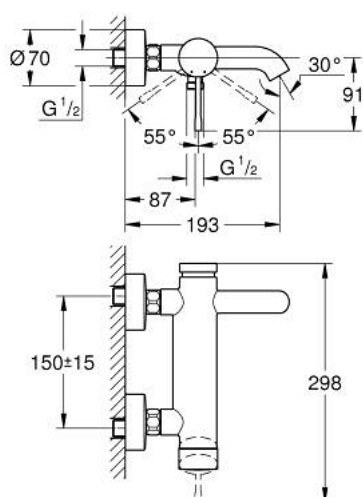

33 624 DA1 ESSENCE <P>MONOCOMANDO DE BANHEIRA E DUCHE 1/2" </P>

DESCRIÇÃO DO PRODUTO

- Colour: warm sunset
- Montagem na parede
- Manipulo metálico
- Cartucho de discos cerâmicos GROHE SilkMove 35 mm
- Com limitador ecológico de temperatura
- Acabamento GROHE LongLife
- Inversor automático: banheira/duche
- Perlator tipo "Mousseur"
- Saída para flexível de chuveiro 1/2"
- Válvulas anti-retorno integradas
- Rácores em S (150 ± 25)